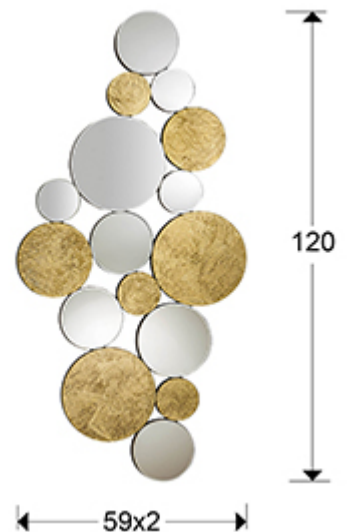

Cirze

472684

Espejos de cristal

Producto recomendado

Espejo formado por círculos de lunas y cristales con fondo en pan de oro, biselados. Trasera de DM lacado en negro. Preparado para colgar en posición horizontal o vertical.

INFORMACIÓN GENERAL

Catálogo: M45 Decoración, espejos y mob
Página: 57
Código EAN: 8435435316853
Tipo: Espejos de cristal
Colección: Cirze

DIMENSIONES

Dimensiones: \leftrightarrow 59,0 \downarrow 120,0 \swarrow 2,0 cm
Peso: 6,2 Kg

DIMENSIONES CON EMBALAJE

Peso: 10,9 Kg
Volumen: 0,0650m³
Dimensiones: \leftrightarrow 70,0 \downarrow 133,5 \swarrow 7,0 cm

INFORMACIÓN ADICIONAL

Material: Cristal, DM
Acabado: Espejo, pan de oro, laca negra
Medidas de la luna: \leftrightarrow 59,0 \downarrow 120,0 cm