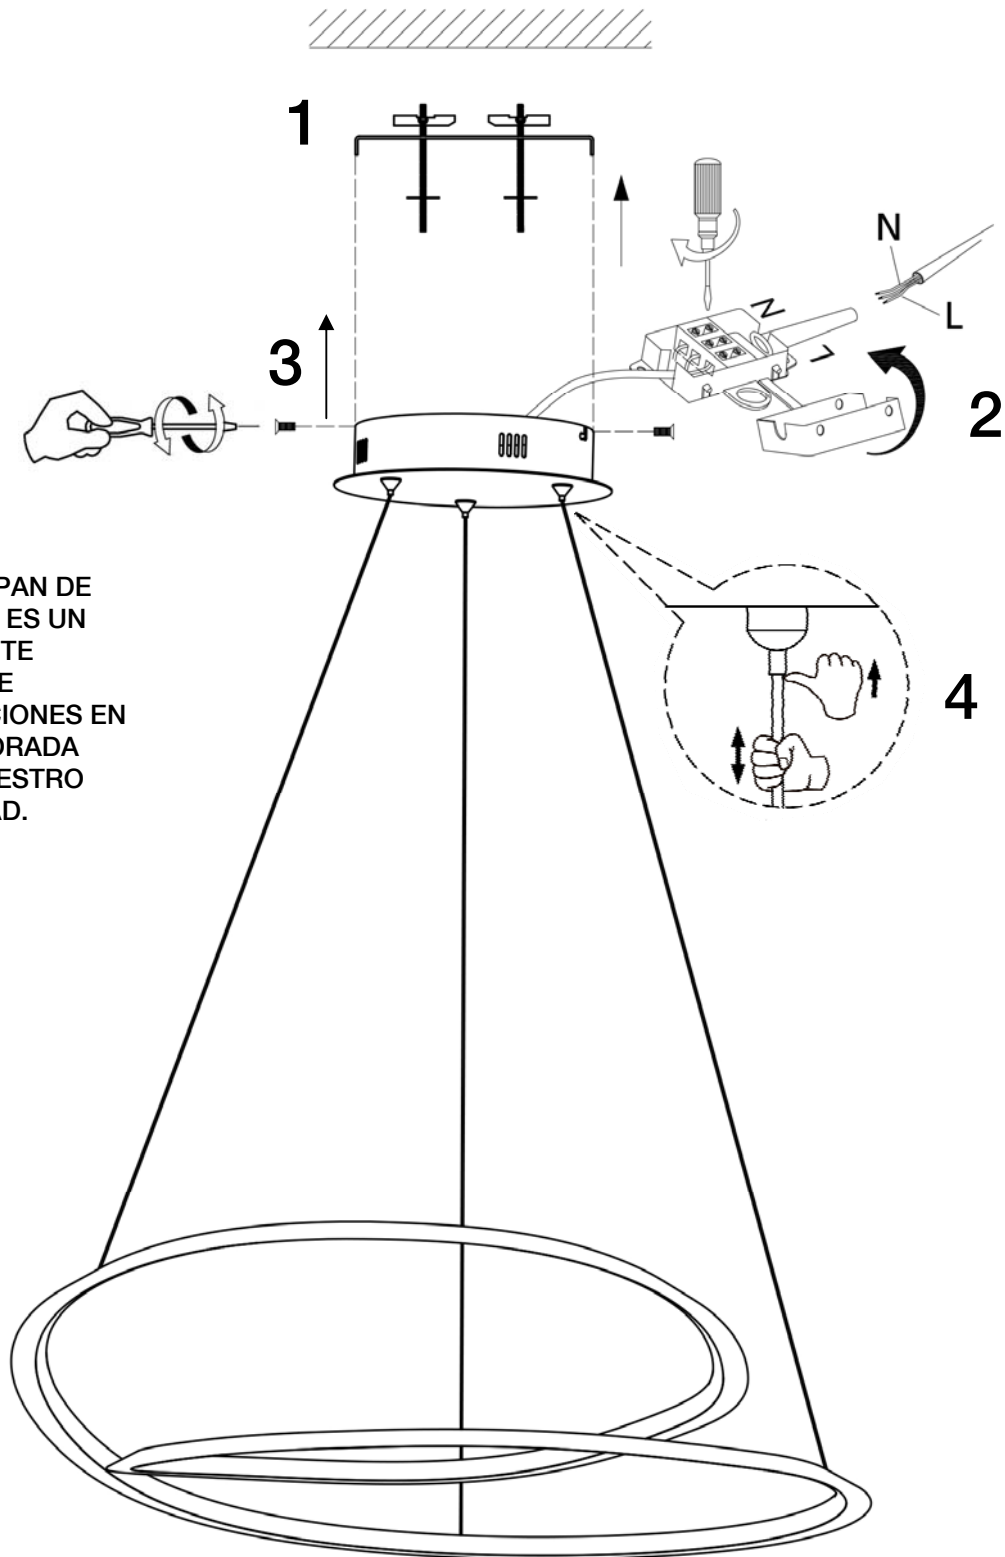

ATENCIÓN: Schuller recomienda que utilice los balancines suministrados en la instalación de este colgante.

LA APLICACIÓN DEL PAN DE ORO / PAN DE PLATA ES UN TRABAJO TOTALMENTE **ARTESANAL**, PERMITE LIGERAS IMPERFECCIONES EN LA SUPERFICIE DECORADA **ACEPTADAS** POR NUESTRO CONTROL DE CALIDAD.

Para ver la ficha técnica de producto completa, puedes usar el siguiente código QR:

ATTENTION: Schuller recommends to use included special screws when installing this pendant lamp.

GOLD LEAF / SILVER LEAF
APPLICATION IS A ENTIRELY
HANDCRAFT WORK, SLIGHT
IMPERFECTIONS ON THE
DECORATED SURFACE MAY BE
ACCEPTED BY OUR QUALITY
CONTROL.