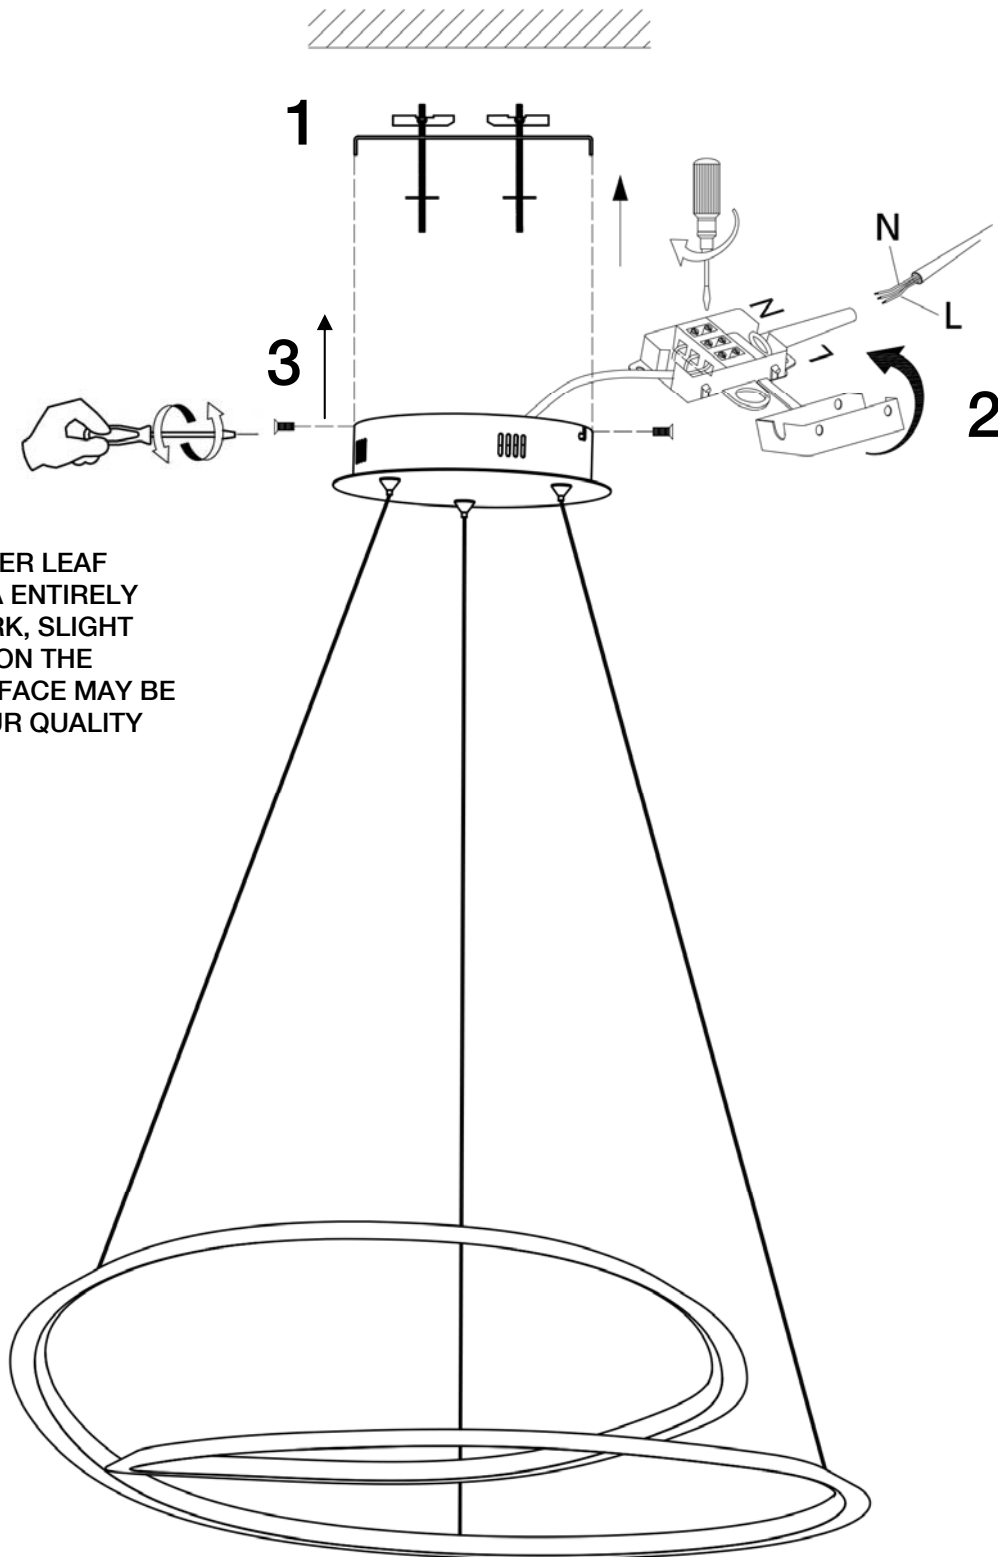

ATENCIÓN: Schuller recomienda que utilice los balancines suministrados en la instalación de este colgante.

LA APLICACIÓN DEL PAN DE ORO / PAN DE PLATA ES UN TRABAJO TOTALMENTE **ARTESANAL**, PERMITE LIGERAS IMPERFECCIONES EN LA SUPERFICIE DECORADA **ACEPTADAS** POR NUESTRO CONTROL DE CALIDAD.

Para ver la ficha técnica de producto completa, puedes usar el siguiente código QR:

ATTENTION: Schuller recommends to use included special screws when installing this pendant lamp.

GOLD LEAF / SILVER LEAF
APPLICATION IS A ENTIRELY
HANDCRAFT WORK, SLIGHT
IMPERFECTIONS ON THE
DECORATED SURFACE MAY BE
ACCEPTED BY OUR QUALITY
CONTROL.