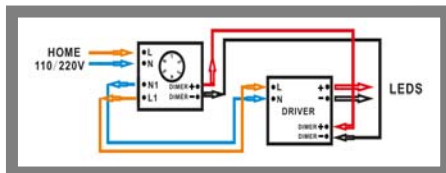

**ATENCIÓN:** Schuller recomienda que utilice los balancines suministrados en la instalación de este colgante.

LA APLICACIÓN DEL PAN DE ORO / PAN DE PLATA ES UN TRABAJO TOTALMENTE **ARTESANAL**, PERMITE LIGERAS IMPERFECCIONES EN LA SUPERFICIE DECORADA **ACEPTADAS** POR NUESTRO CONTROL DE CALIDAD.

### ATENCIÓN

Este producto incluye drivers led con dimado de tipo 0-10V o PWM, un receptor y un mando a distancia por radiofrecuencia. Para utilizar con regulador de pared, usar sólo dimmers de estos dos tipos de regulación. El uso de otro tipo de dimado dañaría el driver led. El receptor instalado en el producto tiene seleccionado el canal número 1. Use este mismo canal en el mando a distancia.