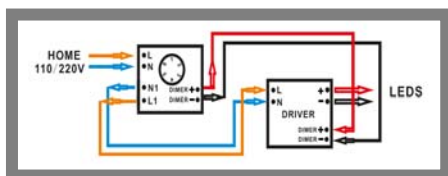

ATTENTION

This product includes LED drivers with 0-10V or PWM dimmers, a receiver and a radio frequency remote control. To use with wall control, use only dimmers of these two types. Any other type would damage the LED driver. The receiver installed in the product has channel 1 selected. Use this channel also on the remote control.

You may use the following QR code to view the complete technical data sheet of the product: