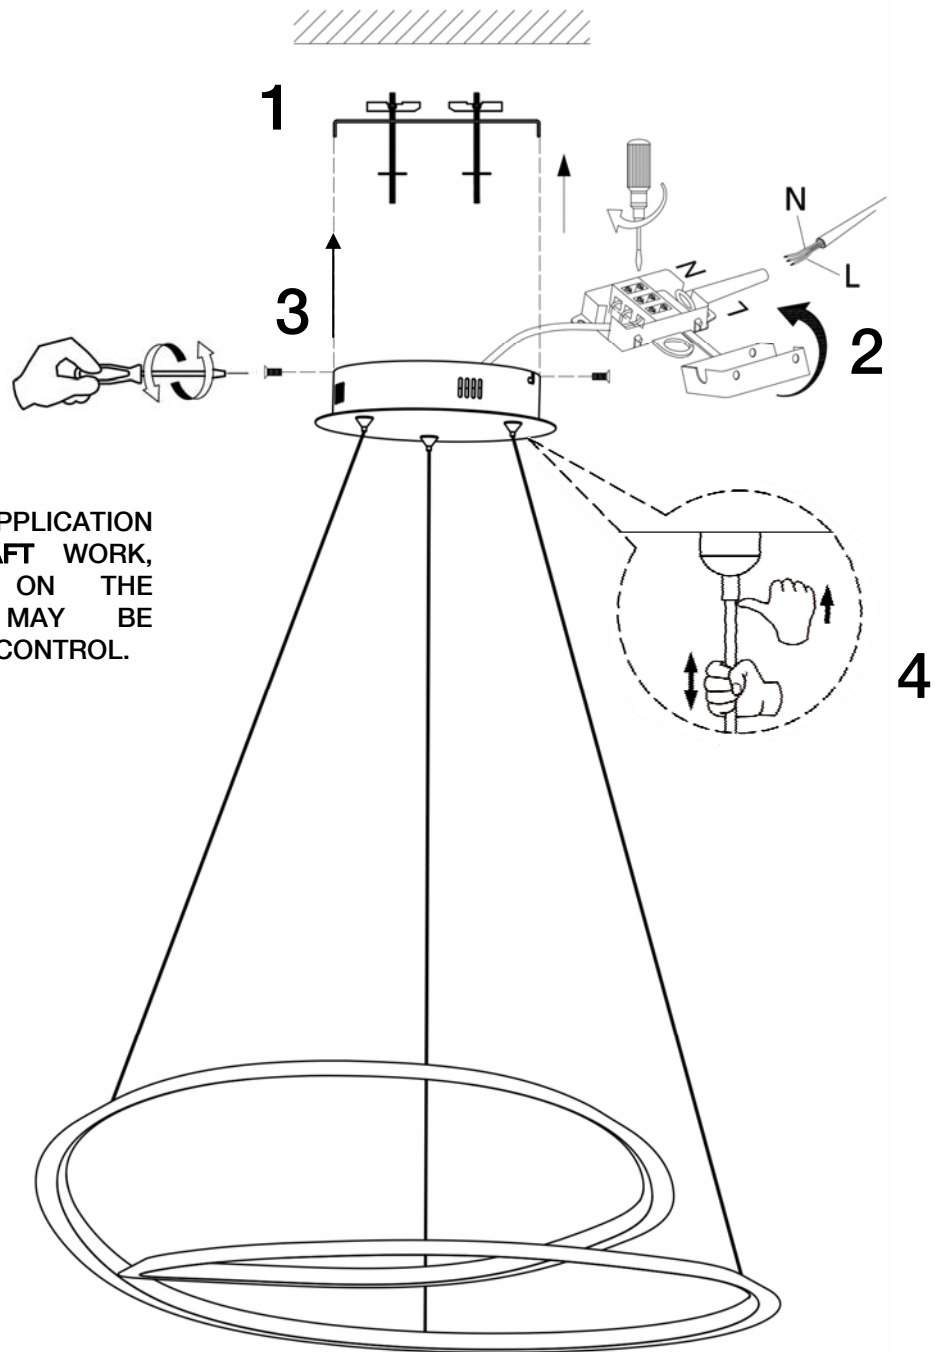

**ATENCIÓN:** Schuller recomienda que utilice los balancines suministrados en la instalación de este colgante.

LA APLICACIÓN DEL PAN DE ORO / PAN DE PLATA ES UN TRABAJO TOTALMENTE **ARTESANAL**, PERMITE LIGERAS IMPERFECCIONES EN LA SUPERFICIE DECORADA **ACEPTADAS** POR NUESTRO CONTROL DE CALIDAD.

### ATENCIÓN

Este producto incluye drivers led con dimado de tipo 0-10V o PWM, un receptor y un mando a distancia por radiofrecuencia. Para utilizar con regulador de pared, usar sólo dimmers de estos dos tipos de regulación. El uso de otro tipo de dimado dañaría el driver led. El receptor instalado en el producto tiene seleccionado el canal número 1. Use este mismo canal en el mando a distancia.

Para ver la ficha técnica de producto completa, puedes usar el siguiente código QR:

ATTENTION: Schuller recommends to use included special screws when installing this pendant lamp.

GOLD LEAF / SILVER LEAF APPLICATION IS A ENTIRELY **HANDCRAFT** WORK, SLIGHT IMPERFECTIONS ON THE DECORATED SURFACE MAY BE **ACCEPTED** BY OUR QUALITY CONTROL.