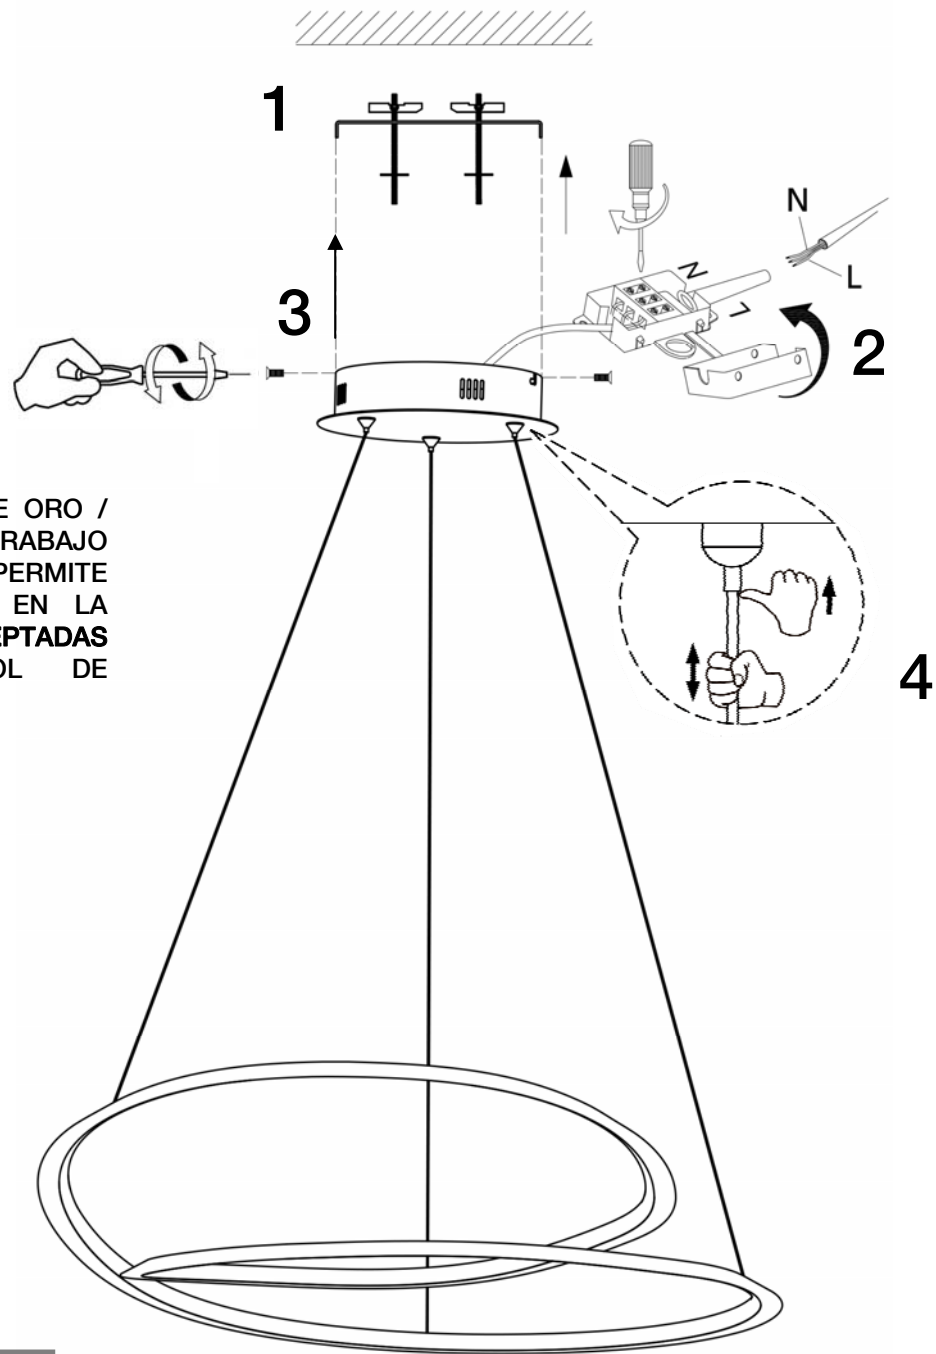

**ATENCIÓN:** Schuller recomienda que utilice los balancines suministrados en la instalación de este colgante.

LA APLICACIÓN DEL PAN DE ORO / PAN DE PLATA ES UN TRABAJO TOTALMENTE **ARTESANAL**, PERMITE LIGERAS IMPERFECCIONES EN LA SUPERFICIE DECORADA **ACEPTADAS** POR NUESTRO CONTROL DE CALIDAD.

### ATENCIÓN

Este producto incluye drivers led con dimado de tipo 0-10V o PWM, un receptor y un mando a distancia por radiofrecuencia. Para utilizar con regulador de pared, usar sólo dimmers de estos dos tipos de regulación. El uso de otro tipo de dimado dañaría el driver led. El receptor instalado en el producto tiene seleccionado el canal número 1. Use este mismo canal en el mando a distancia.

Para ver la ficha técnica de producto completa, puedes usar el siguiente código QR:

ATTENTION: Schuller recommends to use included special screws when installing this pendant lamp.

GOLD LEAF / SILVER LEAF APPLICATION IS A ENTIRELY **HANDCRAFT** WORK, SLIGHT IMPERFECTIONS ON THE DECORATED SURFACE MAY BE **ACCEPTED** BY OUR QUALITY CONTROL.