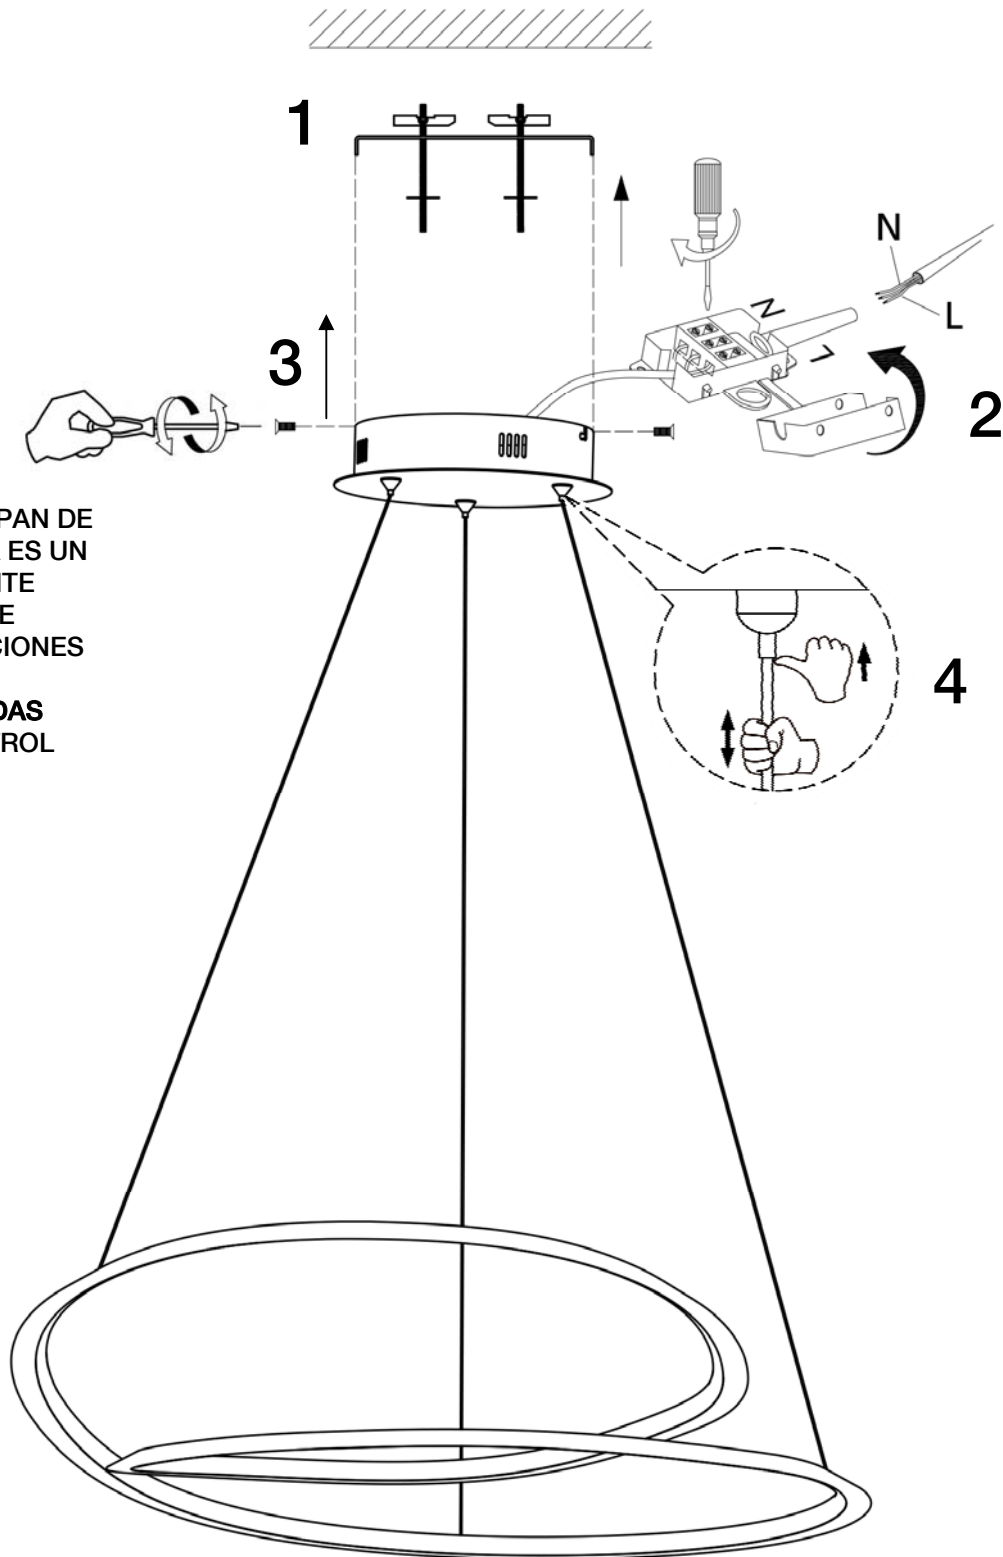

ATENCIÓN: Schuller recomienda que utilice los balancines suministrados en la instalación de este colgante.

LA APLICACIÓN DEL PAN DE ORO / PAN DE PLATA ES UN TRABAJO TOTALMENTE **ARTESANAL**, PERMITE LIGERAS IMPERFECCIONES EN LA SUPERFICIE DECORADA **ACEPTADAS** POR NUESTRO CONTROL DE CALIDAD.

Para ver la ficha técnica de producto completa, puedes usar el siguiente código QR:

ATTENTION: Schuller recommends to use included special screws when installing this pendant lamp.

You may use the following QR code to view the complete technical data sheet of the product: