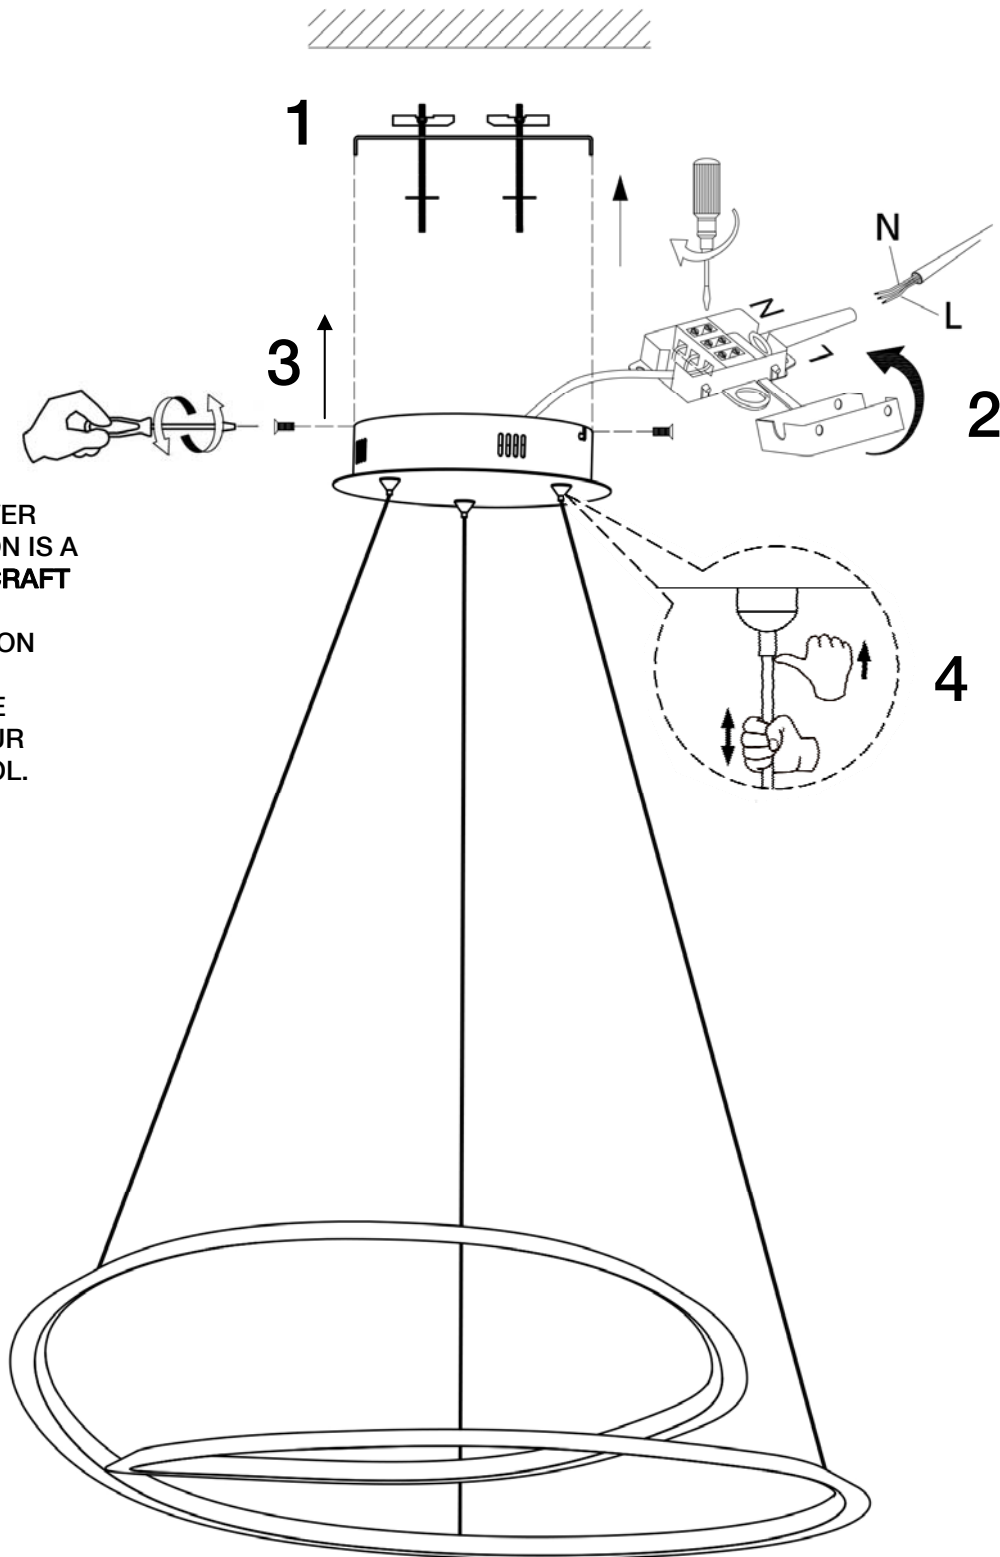

ATENCIÓN: Schuller recomienda que utilice los balancines suministrados en la instalación de este colgante.

LA APLICACIÓN DEL PAN DE ORO / PAN DE PLATA ES UN TRABAJO TOTALMENTE **ARTESANAL**, PERMITE LIGERAS IMPERFECCIONES EN LA SUPERFICIE DECORADA **ACEPTADAS** POR NUESTRO CONTROL DE CALIDAD.

Para ver la ficha técnica de producto completa, puedes usar el siguiente código QR:

ATTENTION: Schuller recommends to use included special screws when installing this pendant lamp.

You may use the following QR code to view the complete technical data sheet of the product: