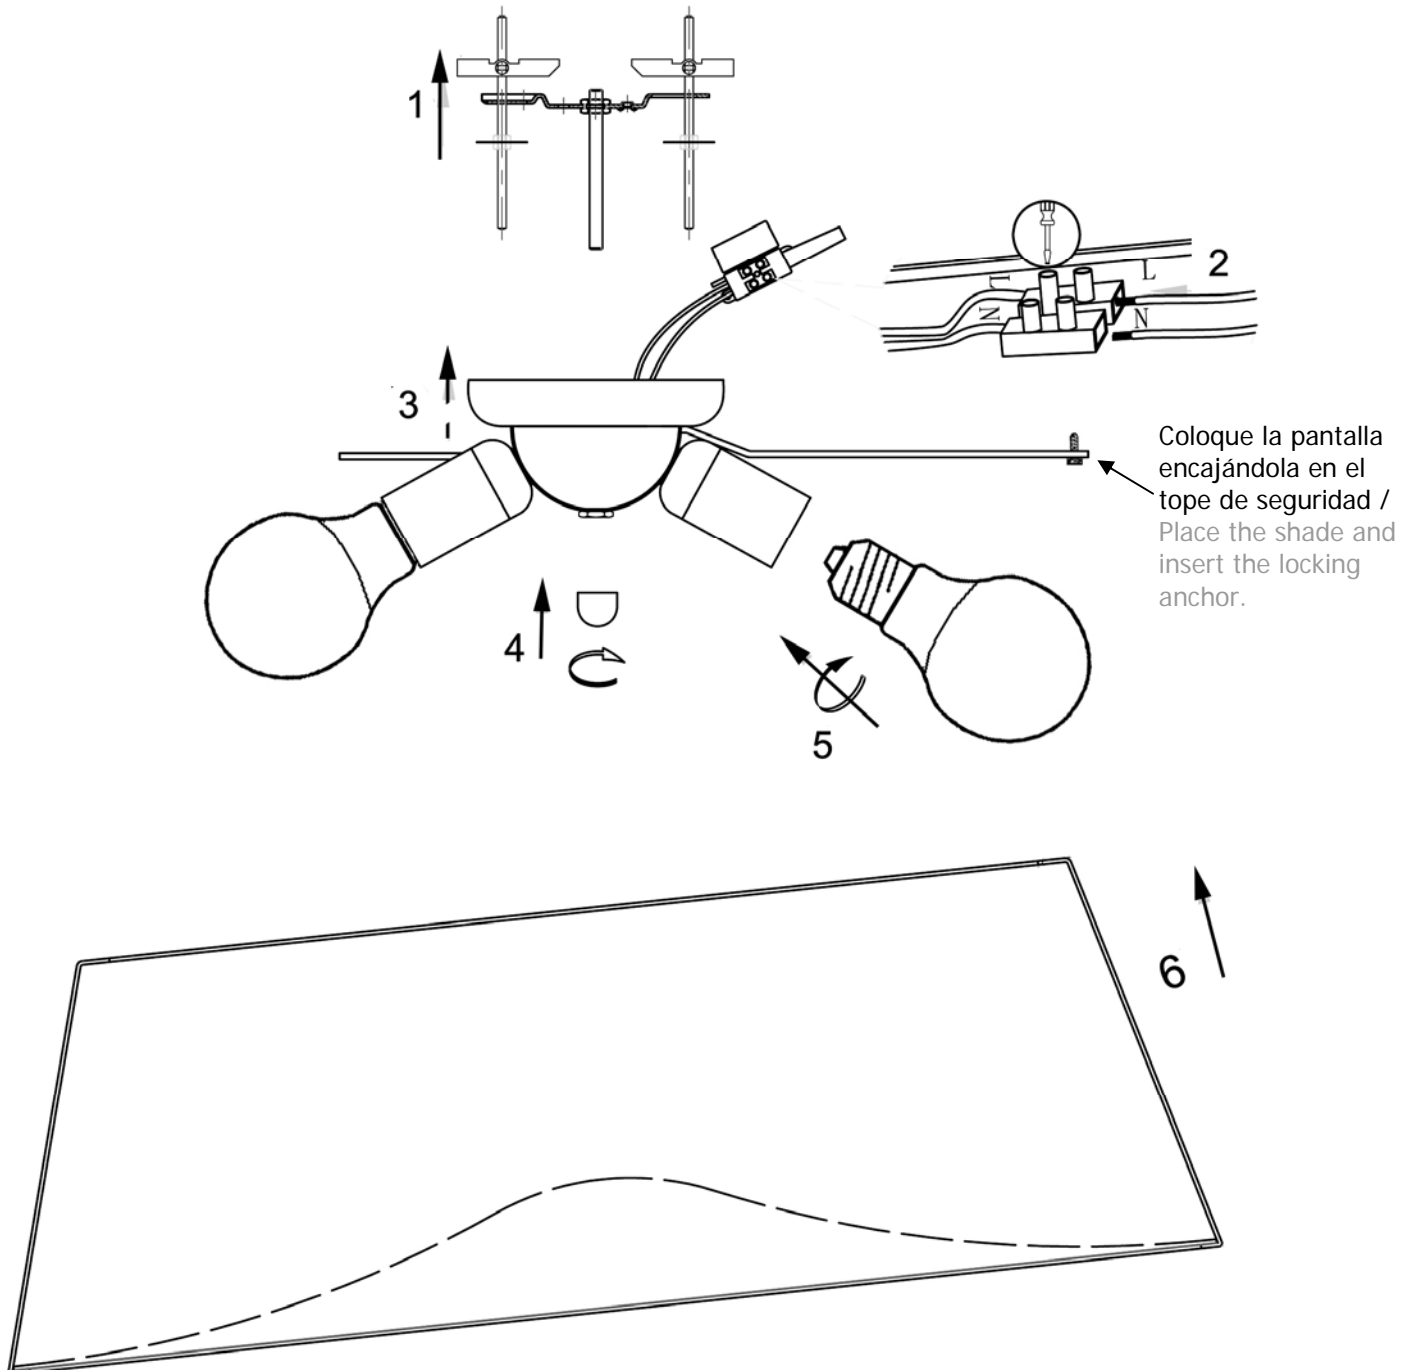

ATENCIÓN: Schuller recomienda que utilice los balancines suministrados en la instalación de este plafón.

*IMPORTANT NOTICE: Schuller recommends to use included special screws when installing this ceiling lamp.*

TIPO DE BOMBILLAS/ LAMP TYPE: 4 x E27 LED

TIEMPO APROXIMADO DE MONTAJE 5 minutos./ *APPROXIMATE ASSEMBLING TIME 5 minutes.*