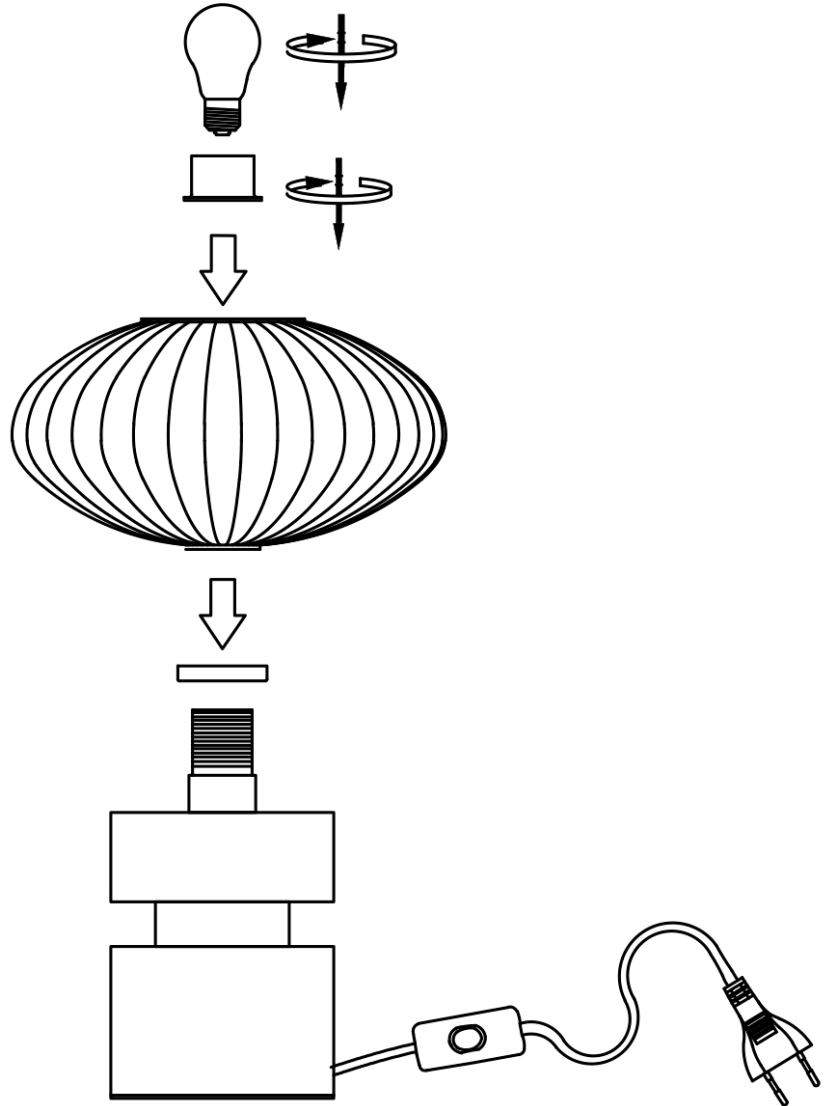

LA FABRICACIÓN ARTESANAL DE ESTA TULIPA DE CRISTAL PERMITE LIGERAS IMPERFECCIONES ACEPTADAS POR NUESTRO CONTROL DE CALIDAD.

Para ver la ficha técnica de producto completa, puede usar el siguiente código QR:

CRAFTMAN PRODUCTION FOR
THIS GLASS SHADE ALLOW
SMALL IMPERFECTIONS
CHECKED BY OUR QUALITY
CONTROL

You may use the following QR code to view the complete technical data sheet of the product: