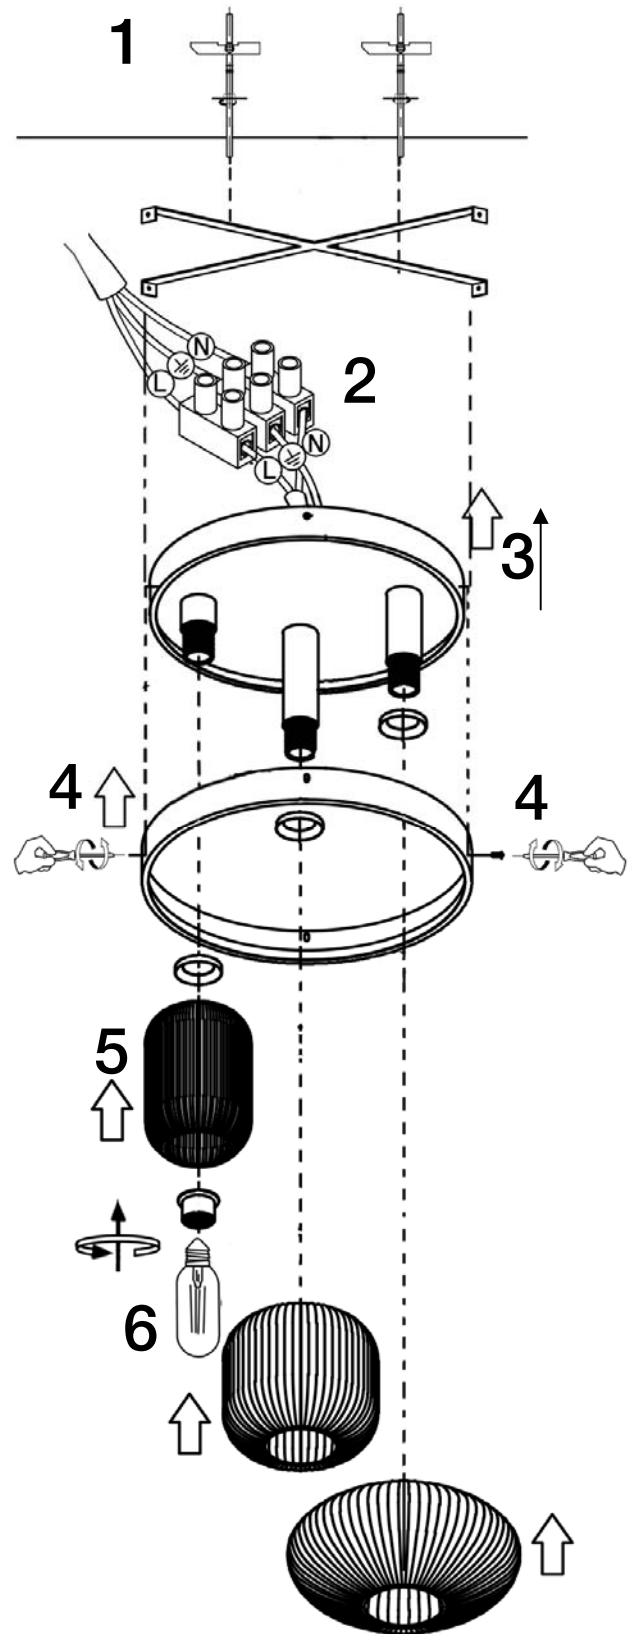

ATENCIÓN: Schuller recomienda que utilice los balancines suministrados en la instalación de este colgante.

LA FABRICACIÓN ARTESANAL DE ESTA TULIPA DE CRISTAL PERMITE LIGERAS IMPERFECCIONES ACEPTADAS POR NUESTRO CONTROL DE CALIDAD.

Bombilla adicional de repuesto. Schuller garantiza su disponibilidad hasta 5 años desde la fecha de compra, podrá solicitarla con nuestra ref. 5035

Para ver la ficha técnica de producto completa, puede usar el siguiente código QR:

ATTENTION: Schuller recommends to use included special screws when installing this pendant lamp.

CRAFTMAN PRODUCTION FOR THIS GLASS SHADE ALLOW SMALL IMPERFECTIONS CHECKED BY OUR QUALITY CONTROL

An additional spare light bulb. Schuller guarantees its availability for at least 5 years since date of purchase, you may order it using our reference code 5035