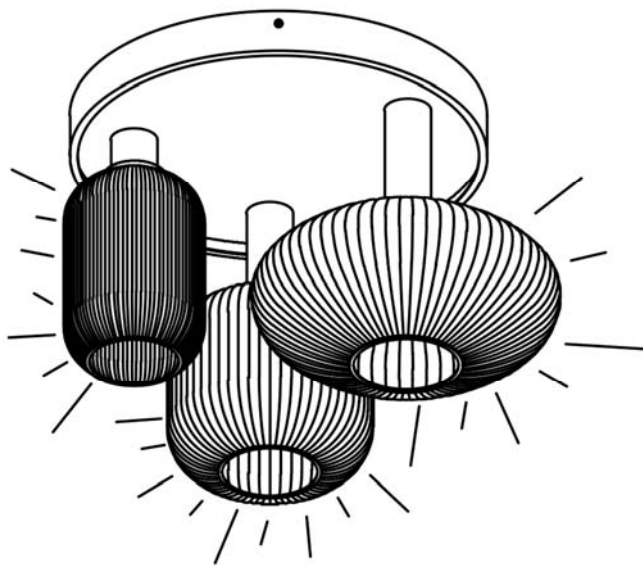

ATENCIÓN: Schuller recomienda que utilice los balancines suministrados en la instalación de este colgante.

LA FABRICACIÓN ARTESANAL DE ESTA TULIPA DE CRISTAL PERMITE LIGERAS IMPERFECCIONES ACEPTADAS POR NUESTRO CONTROL DE CALIDAD.

Bombilla adicional de repuesto. Schuller garantiza su disponibilidad hasta 5 años desde la fecha de compra, podrá solicitarla con nuestra ref. 5035

Para ver la ficha técnica de producto completa, puede usar el siguiente código QR:

ATTENTION: Schuller recommends to use included special screws when installing this pendant lamp.

CRAFTMAN PRODUCTION FOR THIS GLASS SHADE ALLOW SMALL IMPERFECTIONS CHECKED BY OUR QUALITY CONTROL

An additional spare light bulb. Schuller guarantees its availability for at least 5 years since date of purchase, you may order it using our reference code 5035