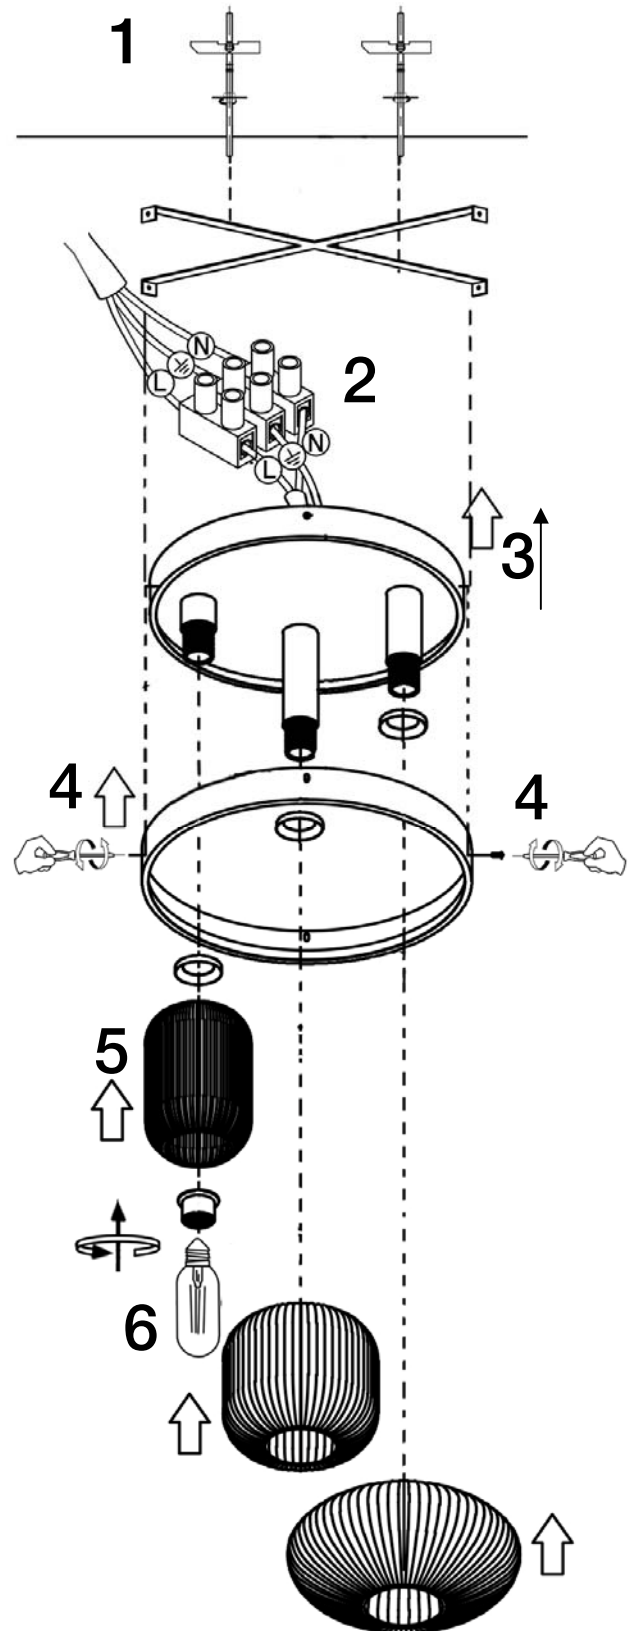

ATENCIÓN: Schuller recomienda que utilice los balancines suministrados en la instalación de este colgante.

LA FABRICACIÓN ARTESANAL DE ESTA TULIPA DE CRISTAL PERMITE LIGERAS IMPERFECCIONES ACEPTADAS POR NUESTRO CONTROL DE CALIDAD.

Bombilla adicional de repuesto. Schuller garantiza su disponibilidad hasta 5 años desde la fecha de compra, podrá solicitarla con nuestra ref. 5035

Para ver la ficha técnica de producto completa, puede usar el siguiente código QR:

ATTENTION: Schuller recommends to use included special screws when installing this pendant lamp.

CRAFTMAN PRODUCTION FOR THIS GLASS SHADE ALLOW SMALL IMPERFECTIONS CHECKED BY OUR QUALITY CONTROL

An additional spare light bulb. Schuller guarantees its availability for at least 5 years since date of purchase, you may order it using our reference code 5035