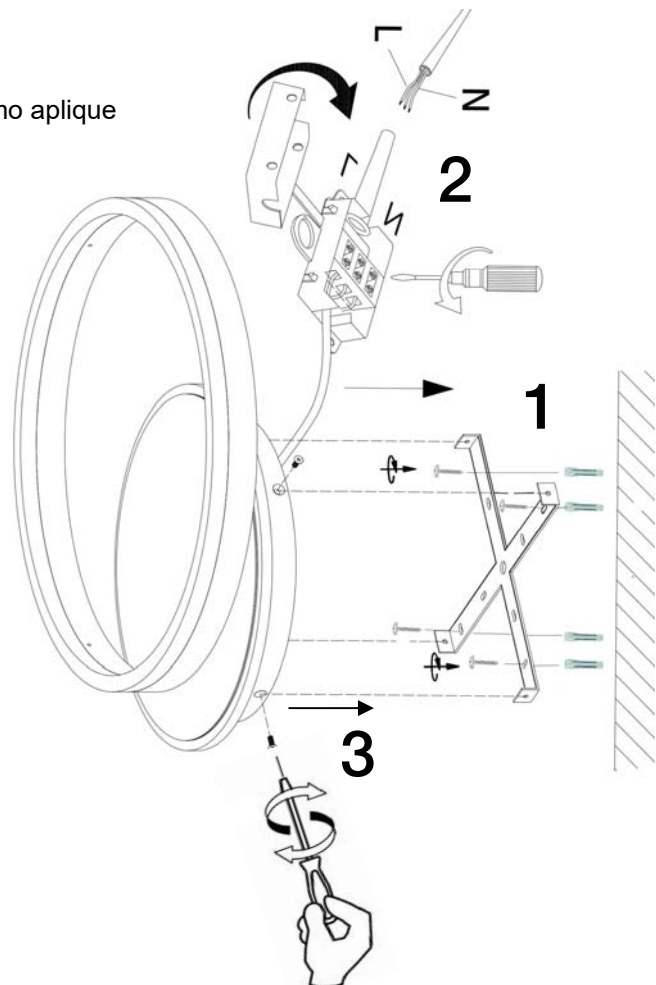

ATENCIÓN: Schuller recomienda que utilice los balancines suministrados en la instalación de este plafón.

Instalación como plafón

Instalación como aplique

Para ver la ficha técnica de producto completa,
puede usar el siguiente código QR:

ATTENTION: Schuller recommends to use included special screws when installing this ceiling lamp.

Installation as a ceiling lamp

Installation as a wall light

You may use the following QR code to view the complete technical data sheet of the product: