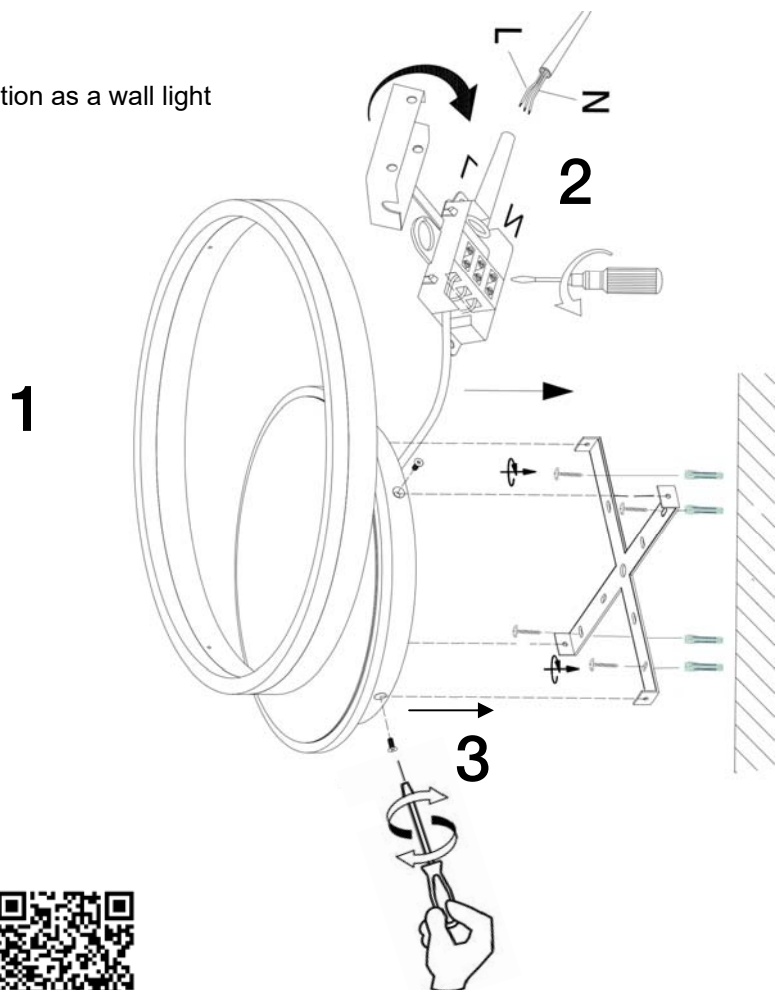

ATENCIÓN: Schuller recomienda que utilice los balancines suministrados en la instalación de este plafón.

Instalación como plafón

Instalación como aplique

Para ver la ficha técnica de producto completa,
puede usar el siguiente código QR:

ATTENTION: Schuller recommends to use included special screws when installing this ceiling lamp.

Installation as a ceiling lamp

Installation as a wall light

You may use the following QR code to view the complete technical data sheet of the product: