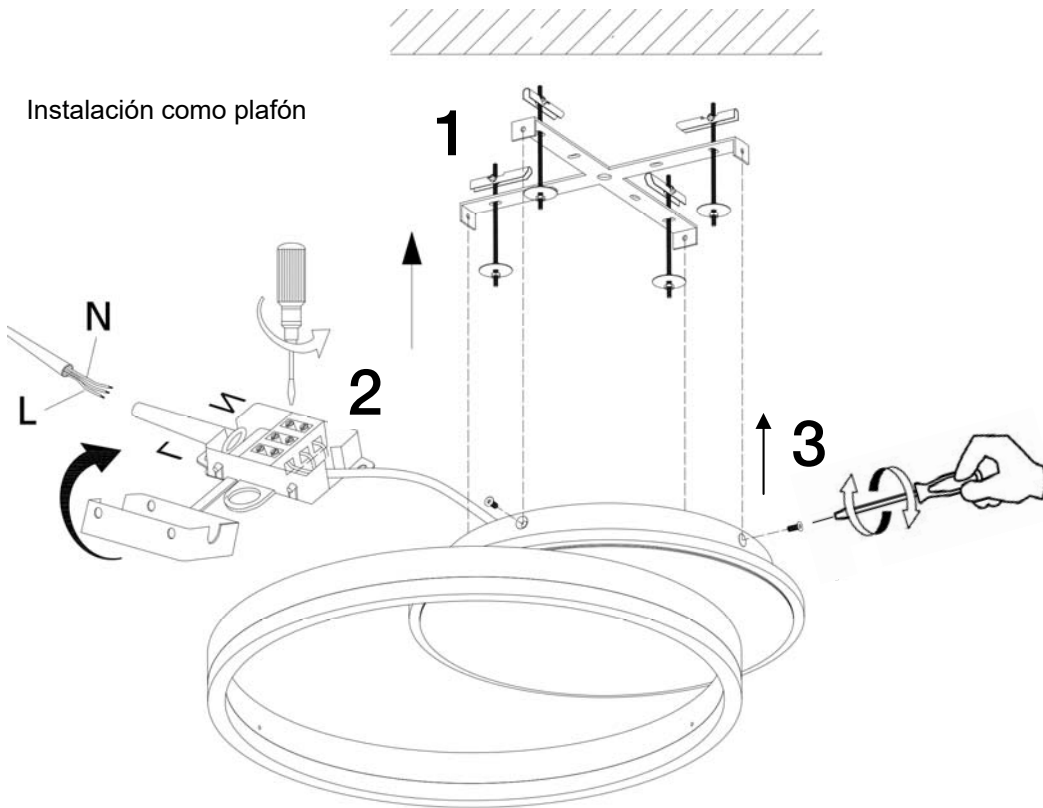

ATENCIÓN: Schuller recomienda que utilice los balancines suministrados en la instalación de este plafón.

Instalación como plafón

Instalación como aplique

Para ver la ficha técnica de producto completa,
puede usar el siguiente código QR:

ATTENTION: Schuller recommends to use included special screws when installing this ceiling lamp.

Installation as a ceiling lamp

Installation as a wall light

You may use the following QR code to view the complete technical data sheet of the product: