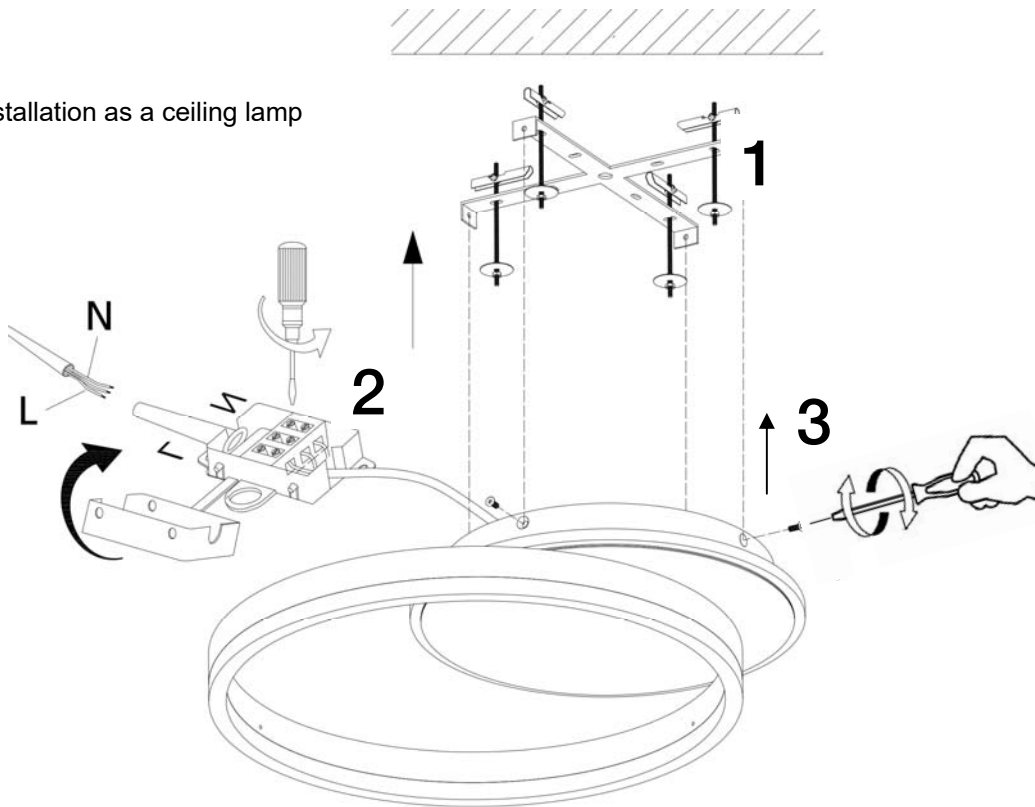

ATENCIÓN: Schuller recomienda que utilice los balancines suministrados en la instalación de este plafón.

Instalación como plafón

Instalación como aplique

Para ver la ficha técnica de producto completa,
puede usar el siguiente código QR:

ATTENTION: Schuller recommends to use included special screws when installing this ceiling lamp.

Installation as a ceiling lamp

Installation as a wall light

You may use the following QR code to view the complete technical data sheet of the product: