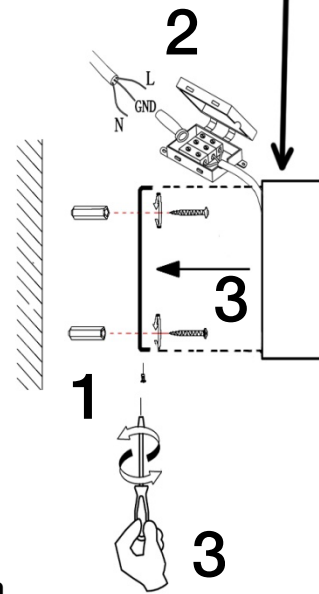

LA APLICACIÓN DEL PAN DE ORO ES UN TRABAJO TOTALMENTE **ARTESANAL**, PERMITE LIGERAS IMPERFECCIONES EN LA SUPERFICIE DECORADA **ACEPTADAS** POR NUESTRO CONTROL DE CALIDAD.

**NOTA**

El artículo se puede adaptar a derecha o izquierda sin desinstalar cableado, basta con retirar los tornillos e invertir posiciones de los dos florones.

Rev.11.23

GOLD LEAF APPLICATION IS A ENTIRELY **HANDCRAFT** WORK, SLIGHT IMPERFECTIONS ON THE DECORATED SURFACE MAY BE **ACCEPTED** BY OUR QUALITY CONTROL.

The item allows to flip the arm without unistall the wires, just unscrew the screws and swap canopy positions