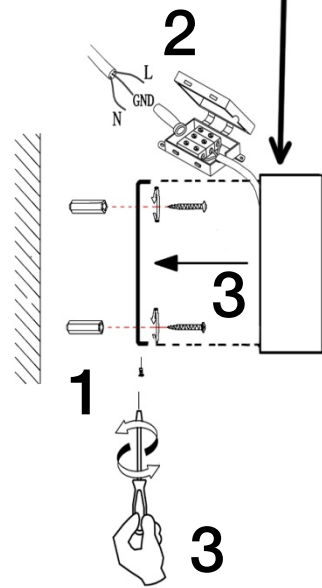

LA APLICACIÓN DEL PAN DE ORO ES UN TRABAJO TOTALMENTE **ARTESANAL**, PERMITE LIGERAS IMPERFECCIONES EN LA SUPERFICIE DECORADA **ACEPTADAS** POR NUESTRO CONTROL DE CALIDAD.

**NOTA**

El artículo se puede adaptar a derecha o izquierda sin desinstalar cableado, basta con retirar los tornillos e invertir posiciones de los dos florones.

Rev.11.23

GOLD LEAF APPLICATION IS A ENTIRELY **HANDCRAFT** WORK, SLIGHT IMPERFECTIONS ON THE DECORATED SURFACE MAY BE **ACCEPTED** BY OUR QUALITY CONTROL.

The item allows to flip the arm without unistall the wires, just unscrew the screws and swap canopy positions