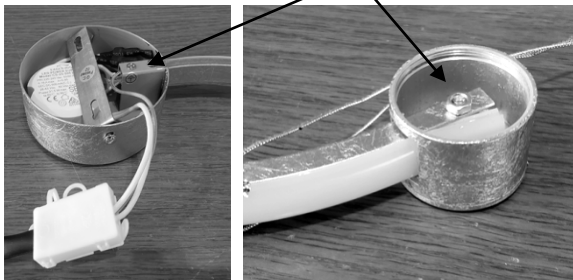

LA APLICACIÓN DEL PAN DE ORO ES UN TRABAJO TOTALMENTE **ARTESANAL**, PERMITE LIGERAS IMPERFECCIONES EN LA SUPERFICIE DECORADA **ACEPTADAS** POR NUESTRO CONTROL DE CALIDAD.

**NOTA**

El artículo se puede adaptar a derecha o izquierda sin desinstalar cableado, basta con retirar los tornillos e invertir posiciones de los dos florones.

Rev.11.23

GOLD LEAF APPLICATION IS A ENTIRELY **HANDCRAFT** WORK, SLIGHT IMPERFECTIONS ON THE DECORATED SURFACE MAY BE **ACCEPTED** BY OUR QUALITY CONTROL.

The item allows to flip the arm without unistall the wires, just unscrew the screws and swap canopy positions