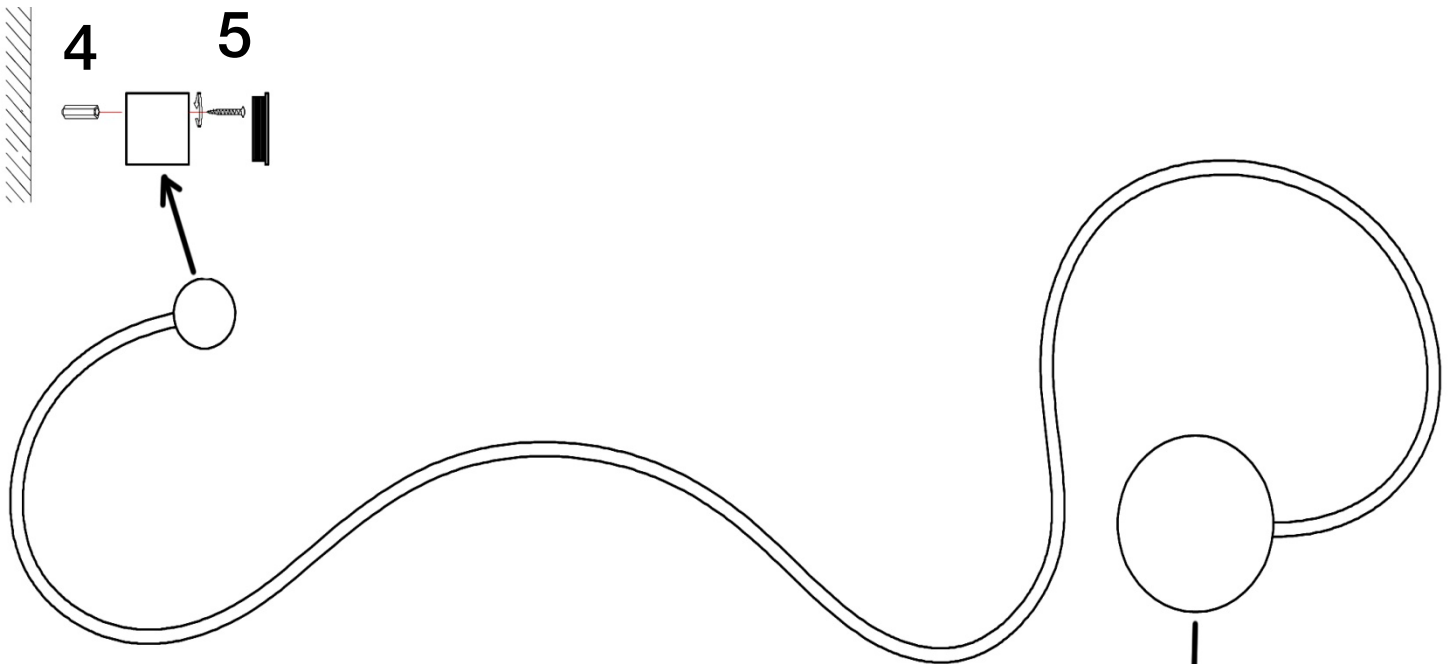

LA APLICACIÓN DEL PAN DE ORO ES UN TRABAJO TOTALMENTE **ARTESANAL**, PERMITE LIGERAS IMPERFECCIONES EN LA SUPERFICIE DECORADA **ACEPTADAS** POR NUESTRO CONTROL DE CALIDAD.

**NOTA**

El artículo se puede adaptar a derecha o izquierda sin desinstalar cableado, basta con retirar los tornillos e invertir posiciones de los dos florones.

Rev.11.23

GOLD LEAF APPLICATION IS A ENTIRELY **HANDCRAFT** WORK, SLIGHT IMPERFECTIONS ON THE DECORATED SURFACE MAY BE **ACCEPTED** BY OUR QUALITY CONTROL.

The item allows to flip the arm without unistall the wires, just unscrew the screws and swap canopy positions