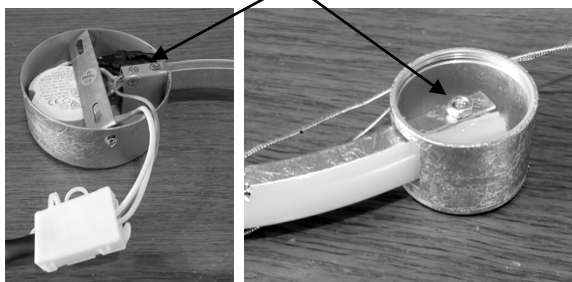

LA APLICACIÓN DEL PAN DE ORO ES UN TRABAJO TOTALMENTE **ARTESANAL**, PERMITE LIGERAS IMPERFECCIONES EN LA SUPERFICIE DECORADA **ACEPTADAS** POR NUESTRO CONTROL DE CALIDAD.

**NOTA**

El artículo se puede adaptar a derecha o izquierda sin desinstalar cableado, basta con retirar los tornillos e invertir posiciones de los dos florones.

Rev.11.23

GOLD LEAF APPLICATION IS A ENTIRELY **HANDCRAFT** WORK, SLIGHT IMPERFECTIONS ON THE DECORATED SURFACE MAY BE **ACCEPTED** BY OUR QUALITY CONTROL.

The item allows to flip the arm without unistall the wires, just unscrew the screws and swap canopy positions