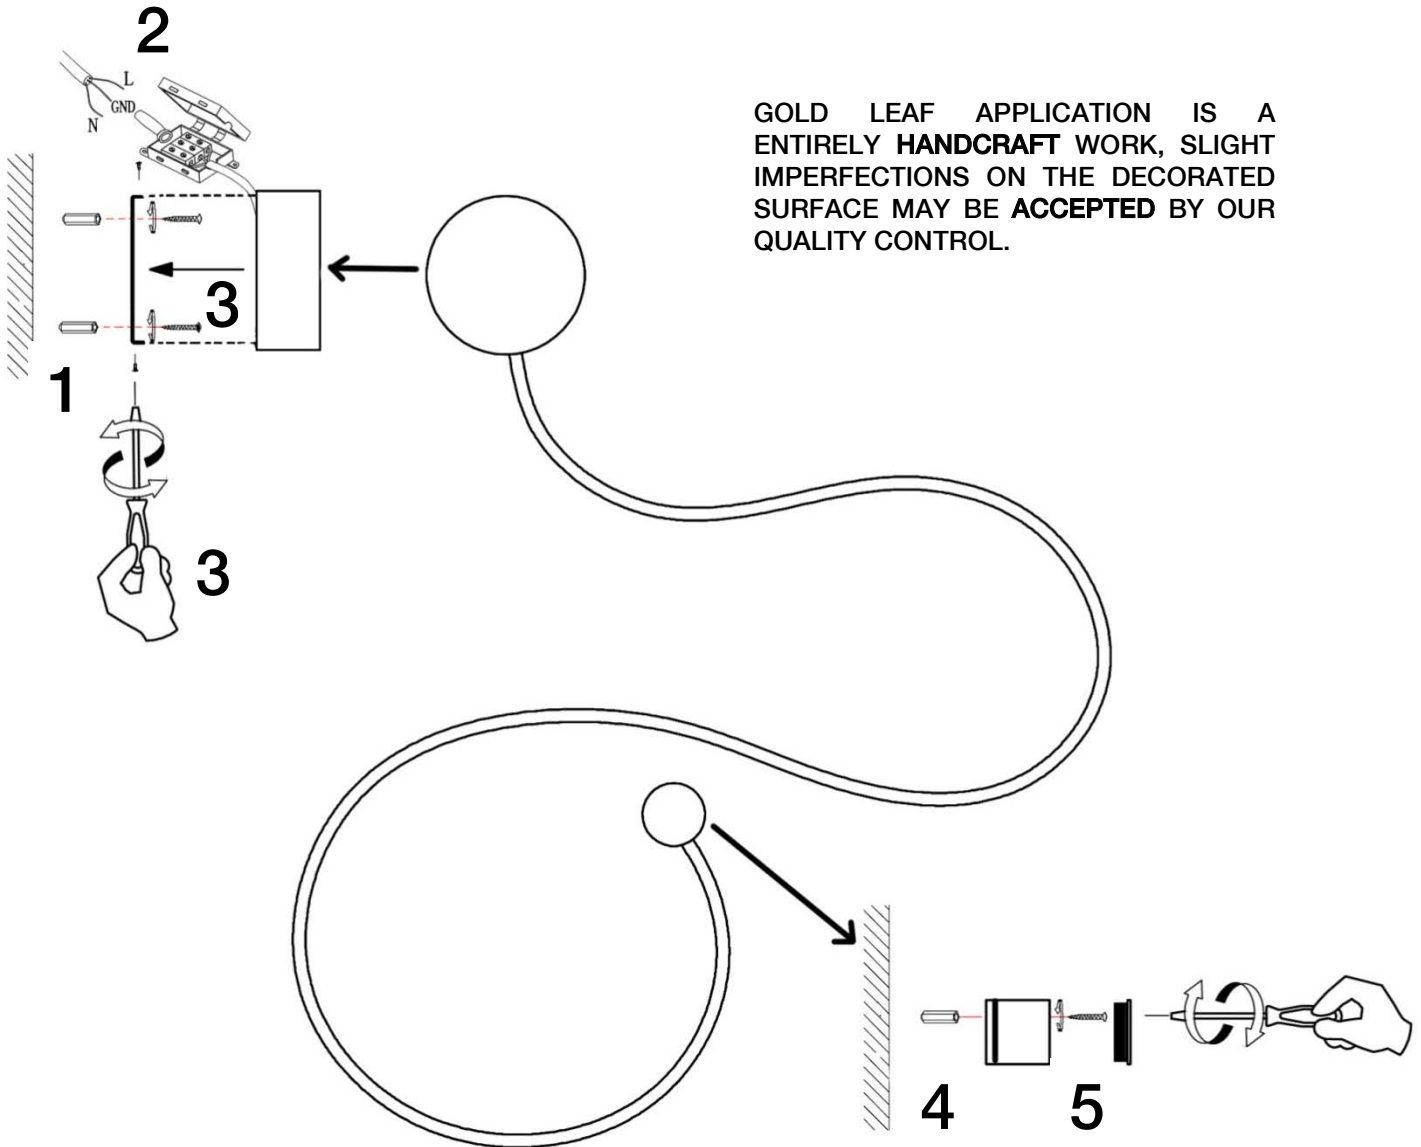

LA APLICACIÓN DEL PAN DE ORO ES UN TRABAJO TOTALMENTE **ARTESANAL**, PERMITE LIGERAS IMPERFECCIONES EN LA SUPERFICIE DECORADA **ACEPTADAS** POR NUESTRO CONTROL DE CALIDAD.

**NOTA**

El artículo se puede adaptar a derecha o izquierda sin desinstalar cableado, basta con retirar los tornillos e invertir posiciones de los dos florones.

Para ver la ficha técnica de producto completa, puede usar el siguiente código QR:

GOLD LEAF APPLICATION IS A ENTIRELY **HANDCRAFT** WORK, SLIGHT IMPERFECTIONS ON THE DECORATED SURFACE MAY BE **ACCEPTED** BY OUR QUALITY CONTROL.

**NB**

The item allows to flip the arm without install the wires, just unscrew the screws and swap canopy positions

You may use the following QR code to view the complete technical data sheet of the product: