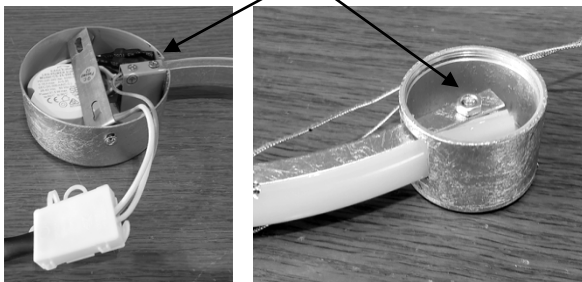

LA APLICACIÓN DEL PAN DE ORO ES UN TRABAJO TOTALMENTE **ARTESANAL**, PERMITE LIGERAS IMPERFECCIONES EN LA SUPERFICIE DECORADA **ACEPTADAS** POR NUESTRO CONTROL DE CALIDAD.

**NOTA**

El artículo se puede adaptar a derecha o izquierda sin desinstalar cableado, basta con retirar los tornillos e invertir posiciones de los dos florones.

Para ver la ficha técnica de producto completa, puede usar el siguiente código QR:

GOLD LEAF APPLICATION IS A ENTIRELY **HANDCRAFT** WORK, SLIGHT IMPERFECTIONS ON THE DECORATED SURFACE MAY BE **ACCEPTED** BY OUR QUALITY CONTROL.

**NB**

The item allows to flip the arm without install the wires, just unscrew the screws and swap canopy positions

You may use the following QR code to view the complete technical data sheet of the product: