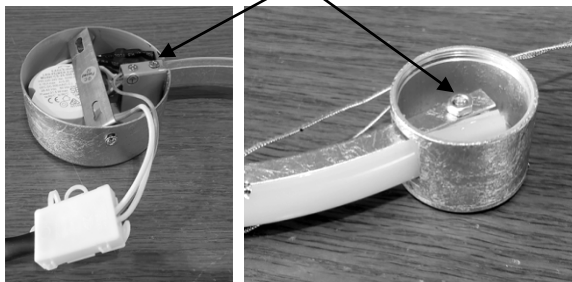

LA APLICACIÓN DEL PAN DE ORO ES UN TRABAJO TOTALMENTE **ARTESANAL**, PERMITE LIGERAS IMPERFECCIONES EN LA SUPERFICIE DECORADA **ACEPTADAS** POR NUESTRO CONTROL DE CALIDAD.

**NOTA**

El artículo se puede adaptar a derecha o izquierda sin desinstalar cableado, basta con retirar los tornillos e invertir posiciones de los dos florones.

Para ver la ficha técnica de producto completa, puede usar el siguiente código QR:

GOLD LEAF APPLICATION IS A ENTIRELY **HANDCRAFT** WORK, SLIGHT IMPERFECTIONS ON THE DECORATED SURFACE MAY BE **ACCEPTED** BY OUR QUALITY CONTROL.

**NB**

The item allows to flip the arm without install the wires, just unscrew the screws and swap canopy positions

You may use the following QR code to view the complete technical data sheet of the product: