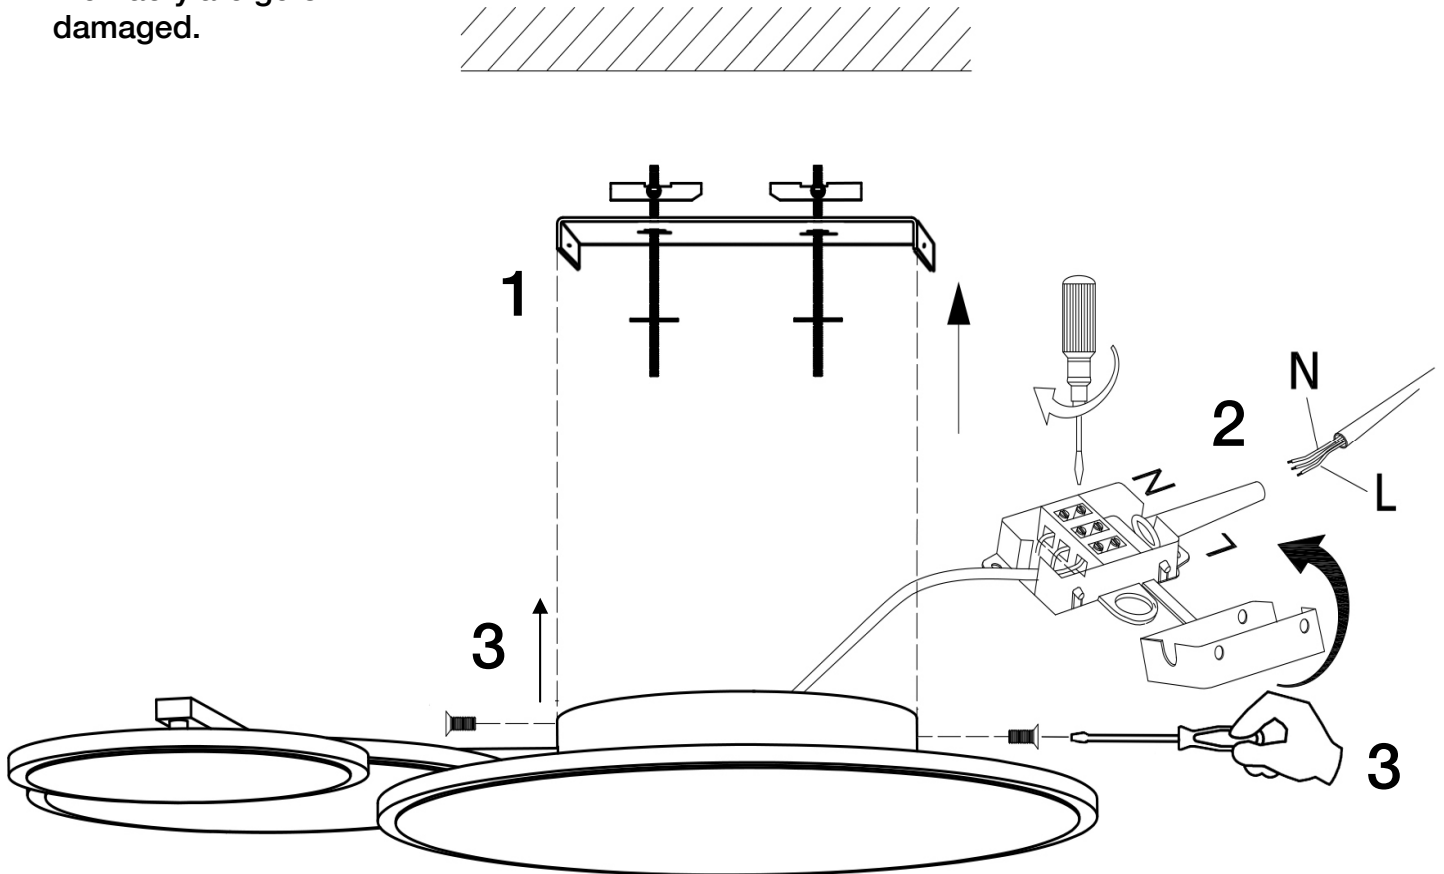

ATENCIÓN: Schuller recomienda que utilice los balancines suministrados en la instalación de este plafón.

ATENCIÓN
No utilizar, productos de limpieza, que contengan disolventes o alcoholes. Dañan el metacrilato.

Para ver la ficha técnica de producto completa, puedes usar el siguiente código QR:

ATTENTION: Schuller recommends to use included special screws when installing this ceiling lamp.

CAUTION

Do not use cleaning products containing solvents or alcohols, methacrylate gets damaged.