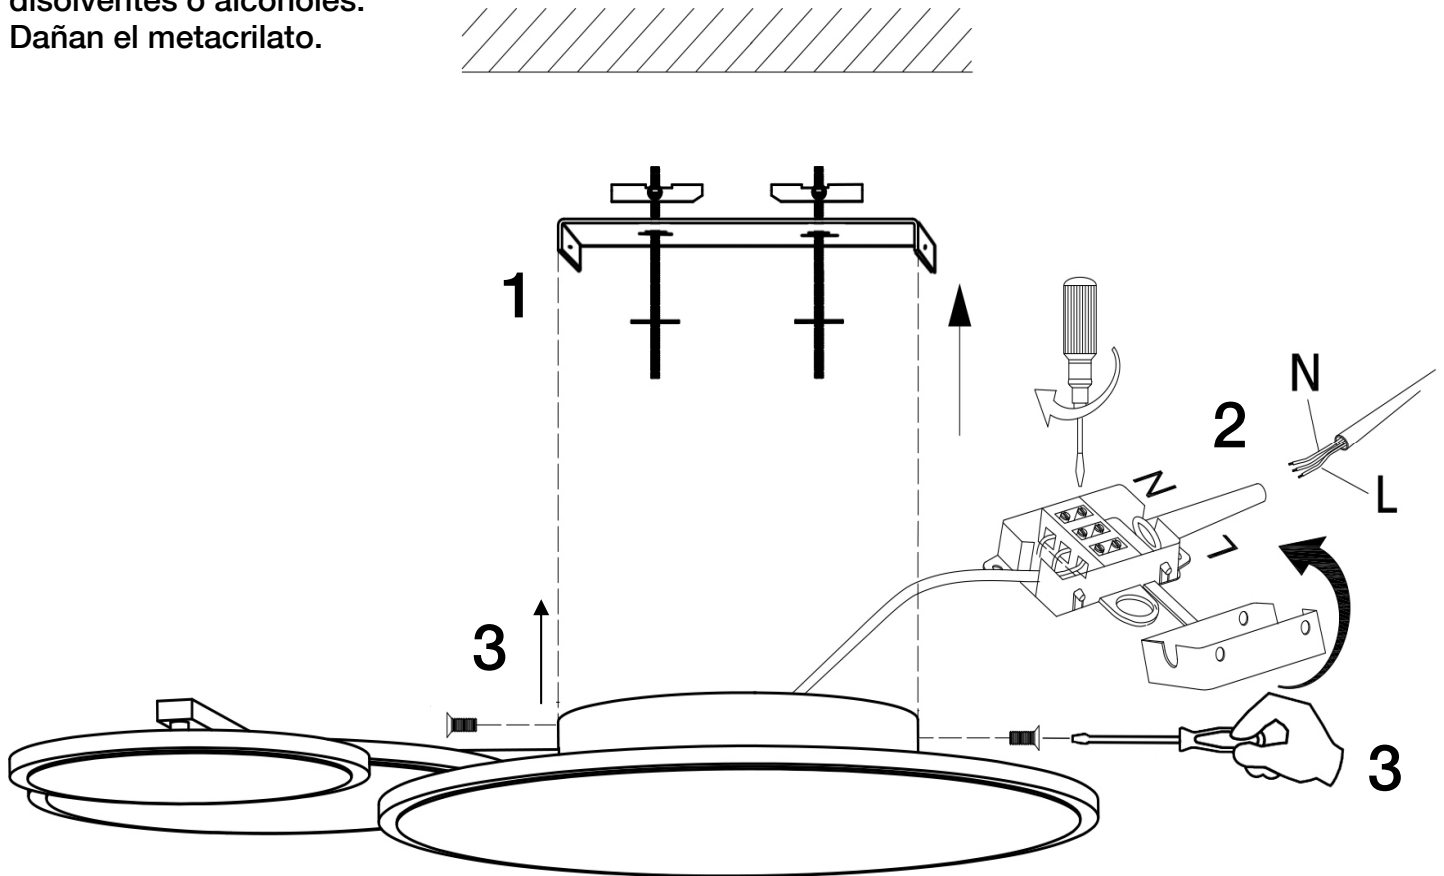

ATENCIÓN: Schuller recomienda que utilice los balancines suministrados en la instalación de este plafón.

ATENCIÓN
No utilizar, productos de limpieza, que contengan disolventes o alcoholes. Dañan el metacrilato.

Para ver la ficha técnica de producto completa, puedes usar el siguiente código QR:

ATTENTION: Schuller recommends to use included special screws when installing this ceiling lamp.

CAUTION

Do not use cleaning products containing solvents or alcohols, methacrylate gets damaged.