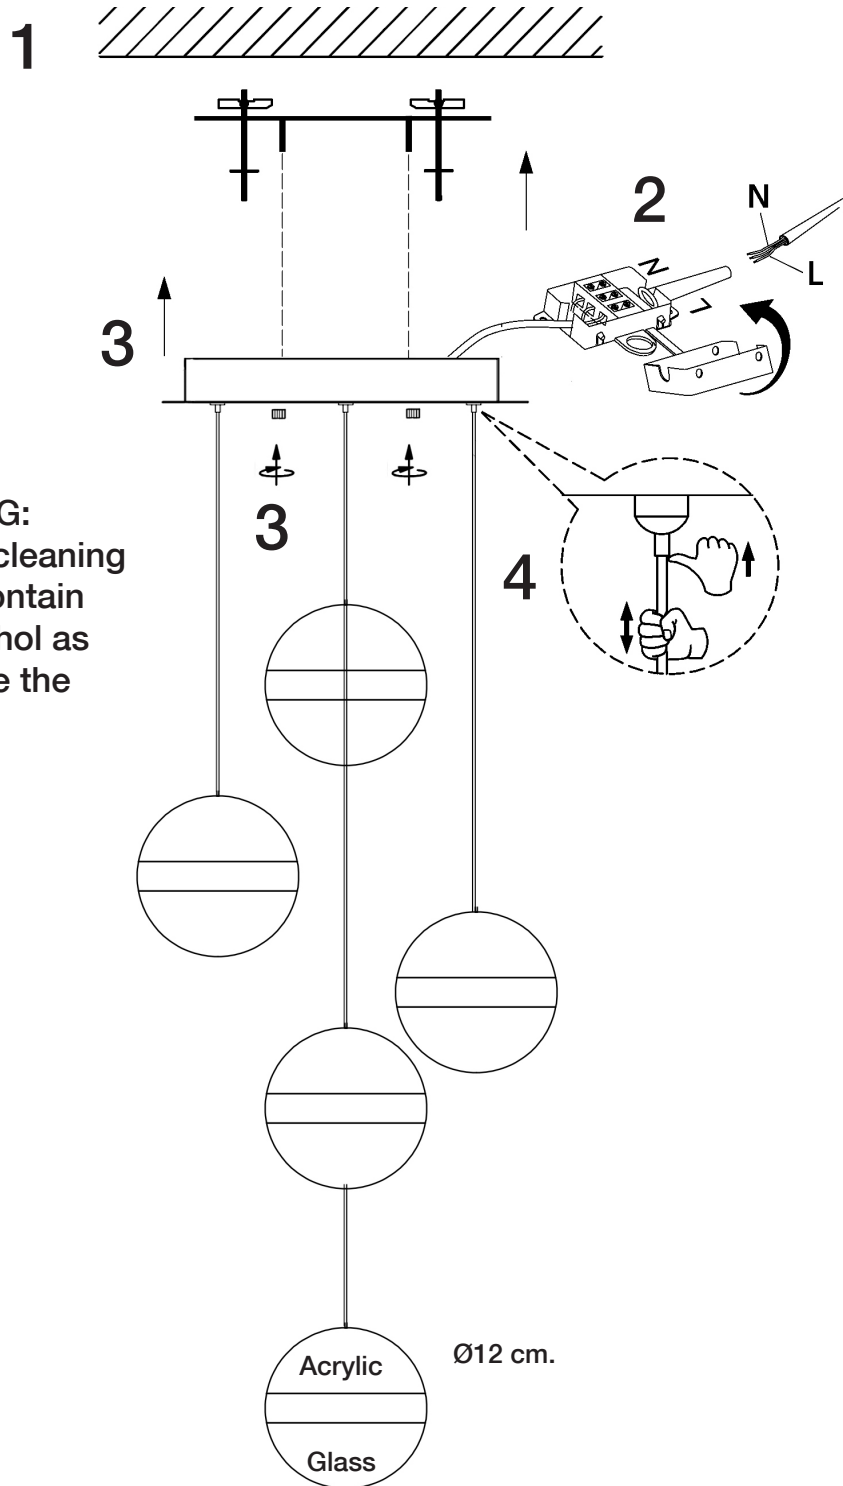

ATENCIÓN: Schuller recomienda que utilice los balancines suministrados en la instalación de este colgante

ATENCIÓN
 No utilizar, productos de limpieza, que contengan disolventes o alcoholes. Dañan el metacrilato.

Para ver la ficha técnica de producto completa, puede usar el siguiente código QR:

ATTENTION: Schuller recommends to use included special screws when installing this pendant lamp.

WARNING:
 Do not use any cleaning products that contain solvents or alcohol as they will damage the acrylic.

You may use the following QR code to view the complete technical data sheet of the product: