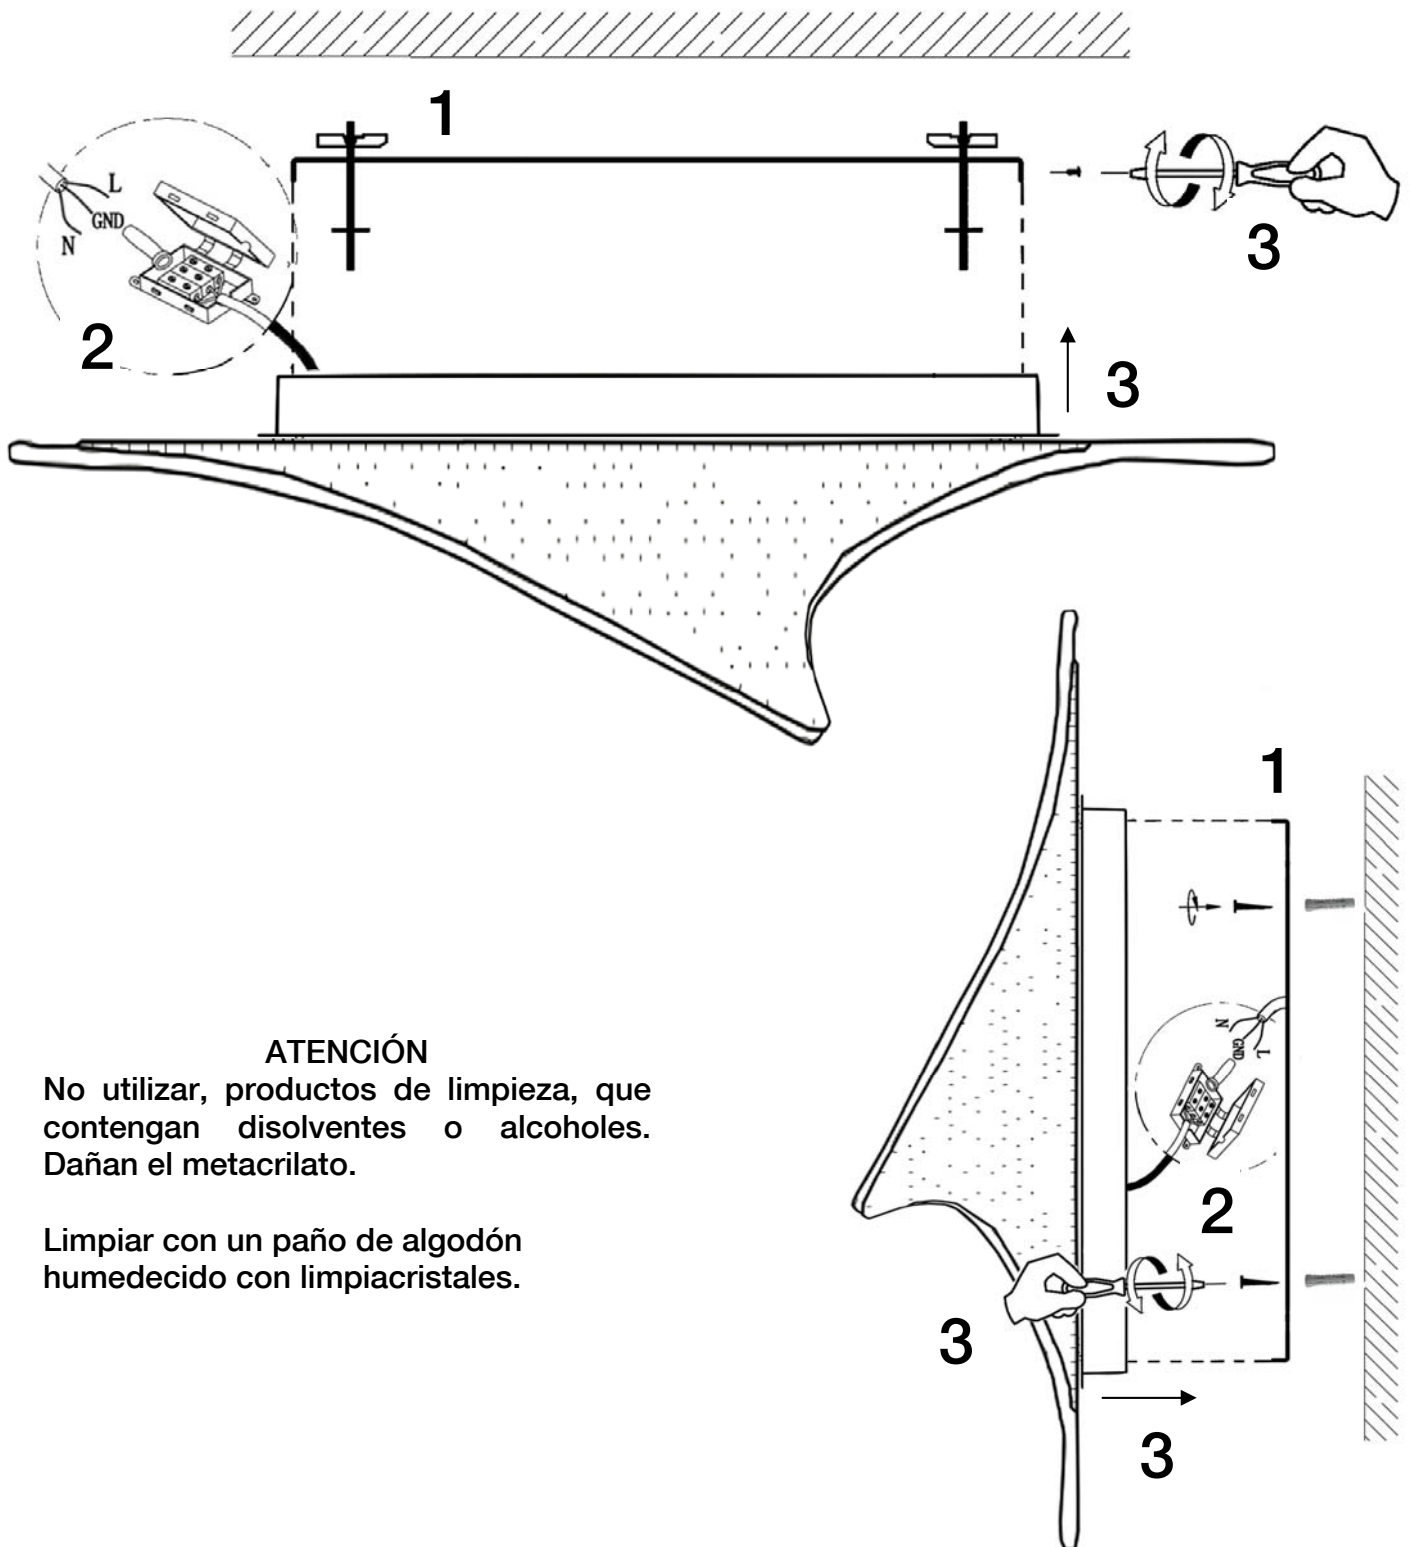

ATENCIÓN: Schuller recomienda la utilización de balancines suministrados en la instalación de este plafón.

ATENCIÓN

No utilizar, productos de limpieza, que contengan disolventes o alcoholes. Dañan el metacrilato.

Limpiar con un paño de algodón humedecido con limpiacristales.

Para ver la ficha técnica de producto completa, puede usar el siguiente código QR:

CAUTION: Schuller recommend to use included special screws when installing this ceiling lamp.