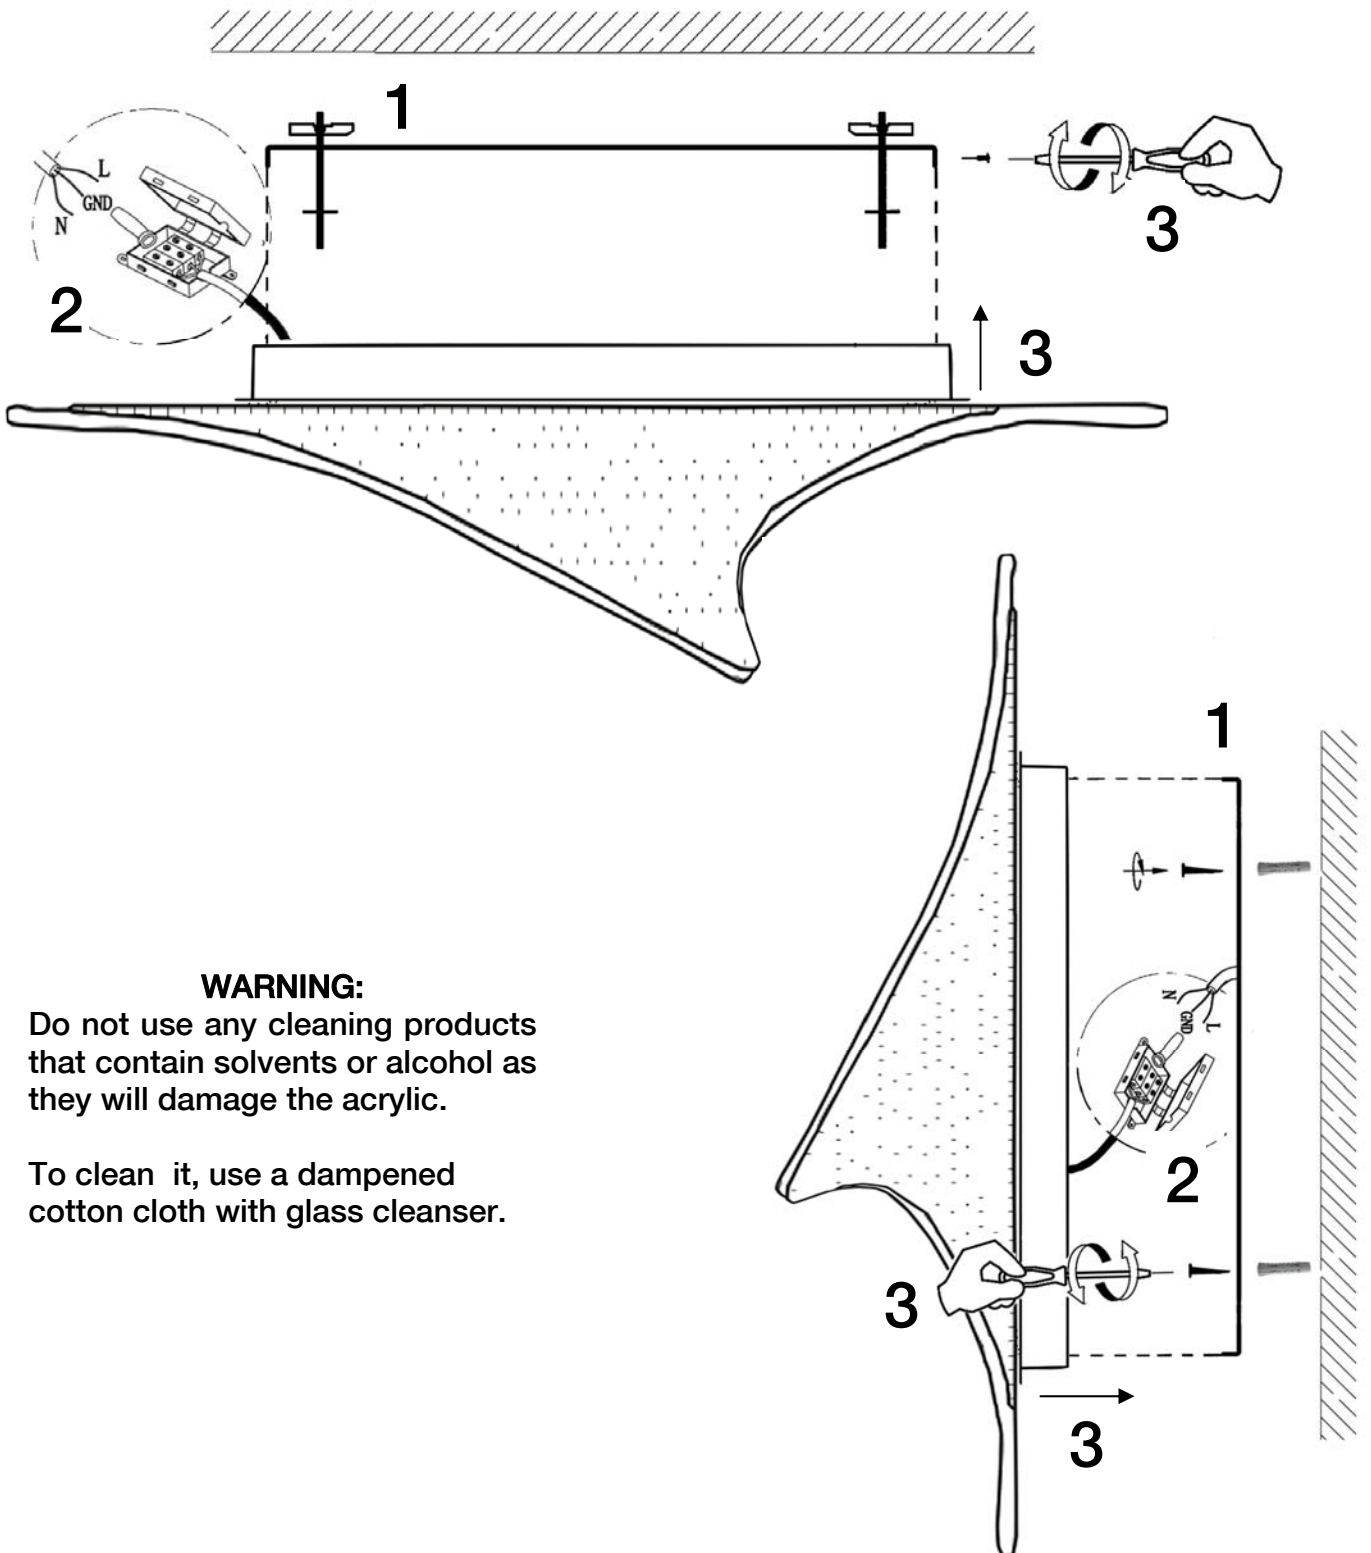

ATENCIÓN: Schuller recomienda la utilización de balancines suministrados en la instalación de este plafón.

ATENCIÓN

No utilizar, productos de limpieza, que contengan disolventes o alcoholes. Dañan el metacrilato.

Limpiar con un paño de algodón humedecido con limpiacristales.

Para ver la ficha técnica de producto completa, puede usar el siguiente código QR:

CAUTION: Schuller recommend to use included special screws when installing this ceiling lamp.