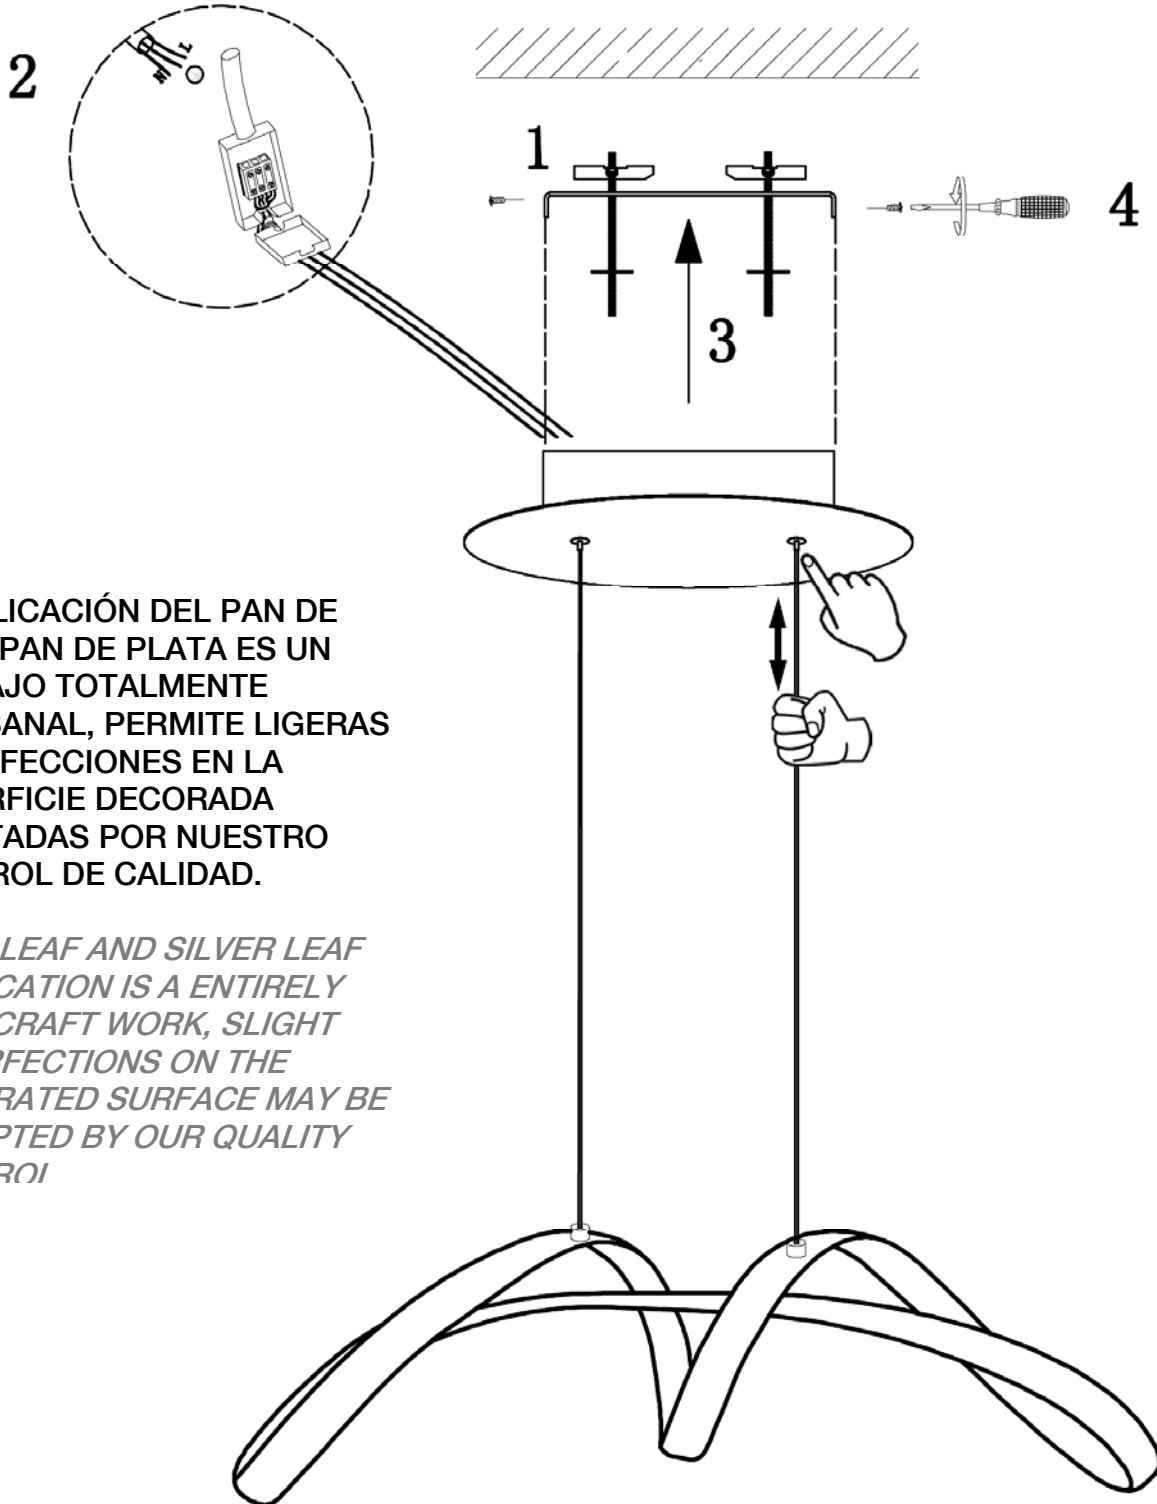

**ATENCIÓN:** Schuller recomienda la utilización de balancines suministrados en la instalación de esta lámpara.  
*CAUTION: Schuller recommends to use included special screws when installing this lamp.*

LA APLICACIÓN DEL PAN DE ORO / PAN DE PLATA ES UN TRABAJO TOTALMENTE ARTESANAL, PERMITE LIGERAS IMPERFECCIONES EN LA SUPERFICIE DECORADA ACEPTADAS POR NUESTRO CONTROL DE CALIDAD.

*GOLD LEAF AND SILVER LEAF APPLICATION IS A ENTIRELY HANDCRAFT WORK, SLIGHT IMPERFECTIONS ON THE DECORATED SURFACE MAY BE ACCEPTED BY OUR QUALITY CONTROL*