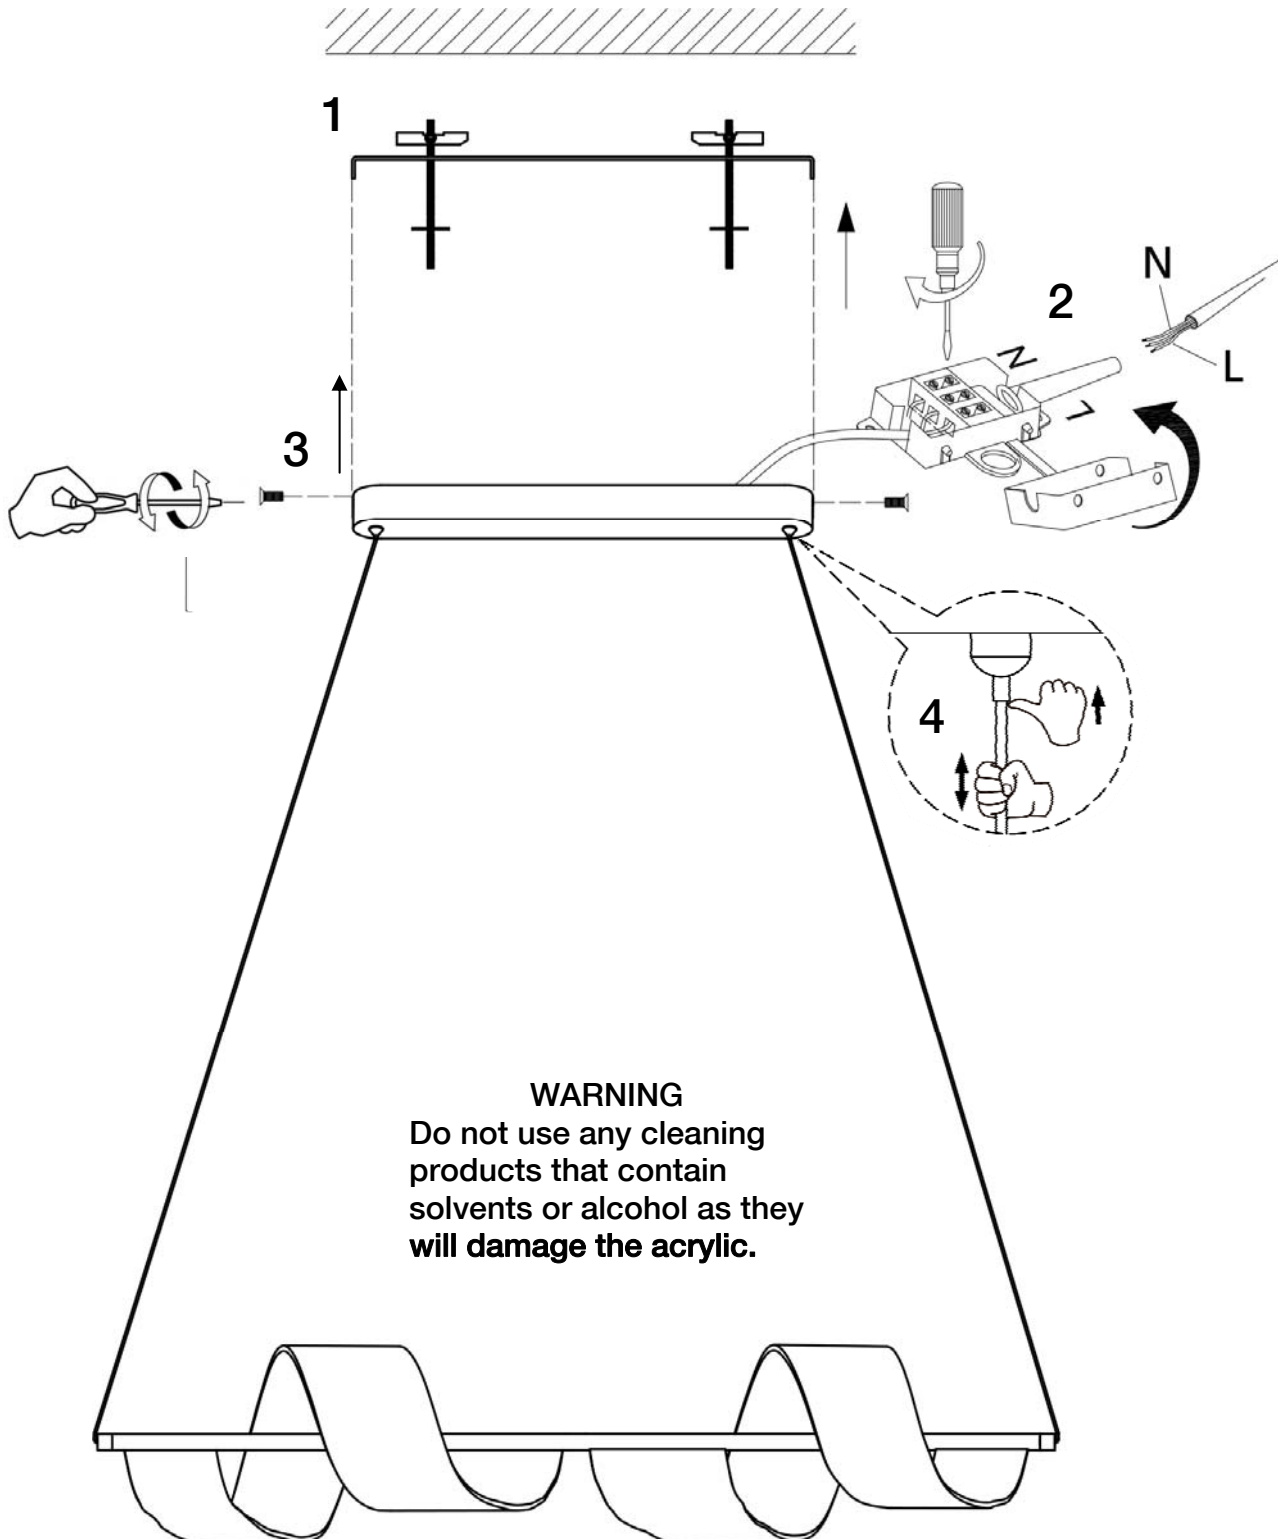

ATENCIÓN: Schuller recomienda que utilice los balancines suministrados en la instalación de esta lámpara.

Para ver la ficha técnica de producto completa, puede usar el siguiente código QR:

ATTENTION: Schuller recommends to use included special screws when installing this lamp.