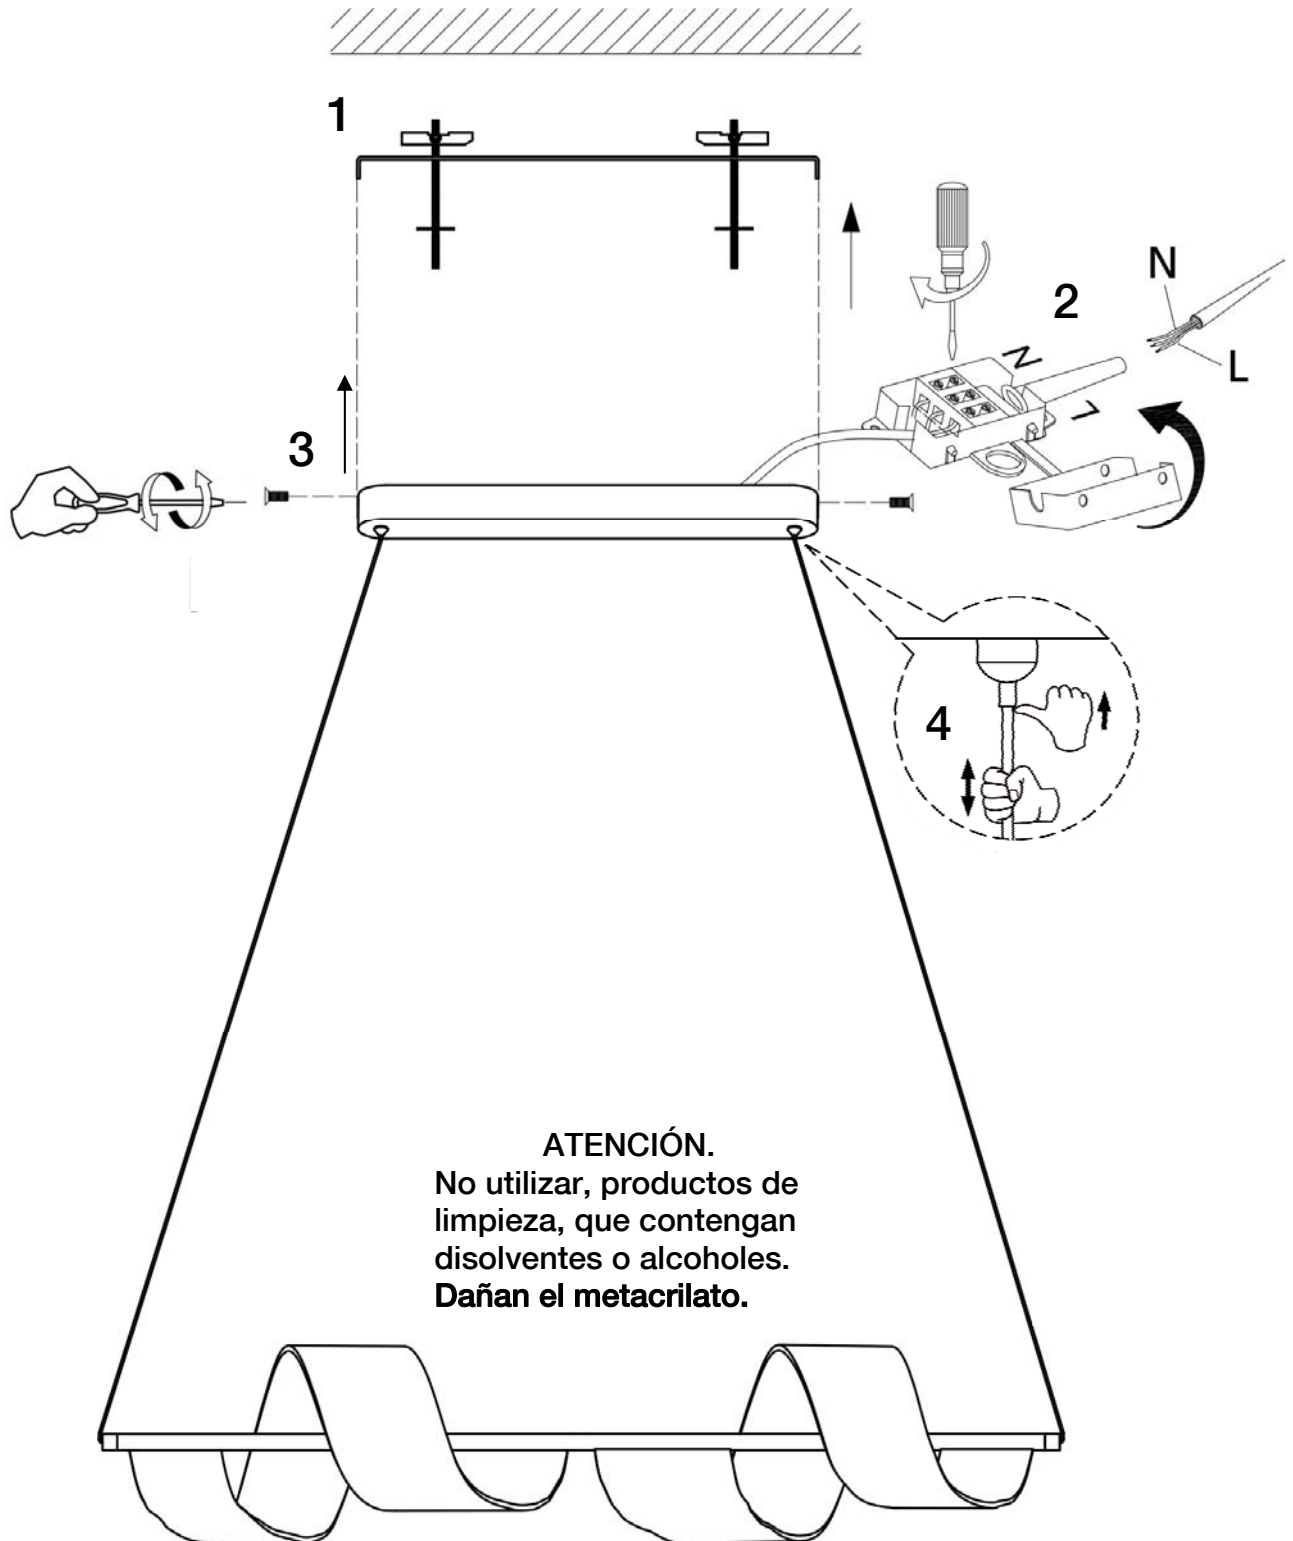

ATENCIÓN: Schuller recomienda que utilice los balancines suministrados en la instalación de esta lámpara.

Para ver la ficha técnica de producto completa, puede usar el siguiente código QR:

ATTENTION: Schuller recommends to use included special screws when installing this lamp.