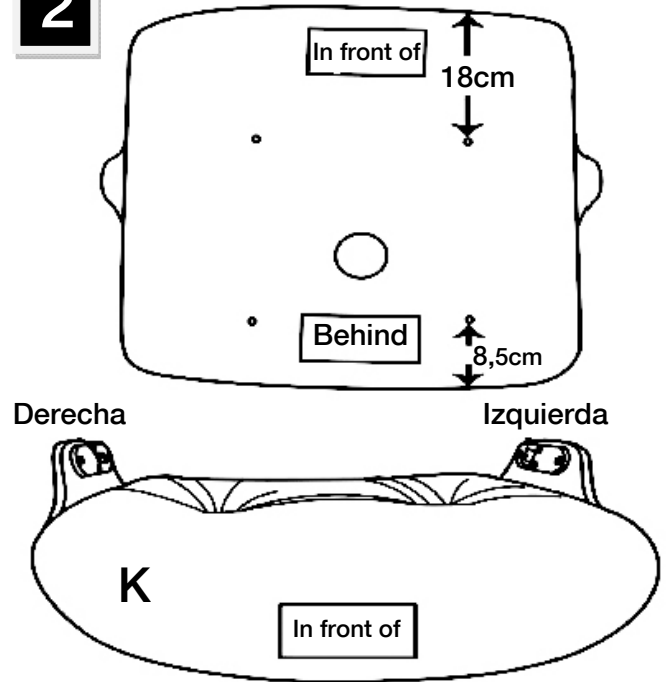

1

2

3

4

Para ver la ficha técnica de producto completa, puede usar el siguiente código QR:

5

6

7

ITEM	PIC	QTY
A	 Patas sillón	1
B	 Patas reposapies	1
C	 Tija reposapies	1
D	 Asiento reposapies	1
E	 Base reposapies	1
F	 Base sillón	1
G	 Protector	1
H	 Arandela goma	1
I	 Arandela fijación	1

ITEM	PIC	QTY
J	 Patas	9
K	 Asiento sillón	1
L	 Reposa espaldas	1
M	 Brazo sillón	2
N	 Anclaje brazos	2
O	 Tornillos m8 x 18	8
P	 Tornillo m6 x 25	8
Q	 Tornillo m6 x 16	4
R	 Llave allen	2
S	 Alicates	1

ITEM	PIC	QTY
T	 Junta de goma	8
U	 Pieza de aluminio	1

1

2

3

4

You may use the following QR code to view the complete technical data sheet of the product:

5

6

ITEM	PIC	QTY
T	 Rubber gasket	8
U	 Aluminum pie	1