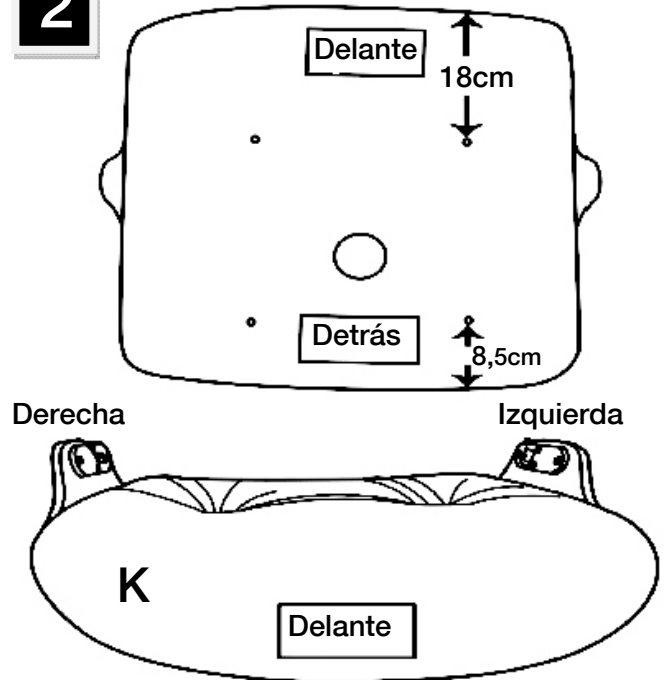

1

2

3

4

Para ver la ficha técnica de producto completa, puede usar el siguiente código QR:

5

6

7

ITEM	PIC	QTY
A	 Patas sillón	1
B	 Patas reposapies	1
C	 Tija reposapies	1
D	 Asiento reposapies	1
E	 Base reposapies	1
F	 Base sillón	1
G	 Protector	1
H	 Arandela goma	1
I	 Arandela fijación	1

ITEM	PIC	QTY
J	 Patas	9
K	 Asiento sillón	1
L	 Reposa espaldas	1
M	 Brazo sillón	2
N	 Anclaje brazos	2
O	 Tornillos m8 x 18	8
P	 Tornillo m6 x 25	8
Q	 Tornillo m6 x 16	4
R	 Llave allen	2
S	 Alicates	1

ITEM	PIC	QTY
T	 Junta de goma	8
U	 Pieza de aluminio	1

1

2

3

4

You may use the following QR code to view the complete technical data sheet of the product:

5

6

ITEM	PIC	QTY
T	 Rubber gasket	8
U	 Aluminum pie	1