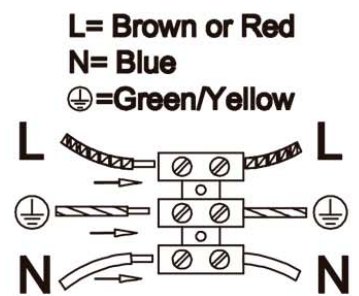

L= Brown or Red
N= Blue
⊕=Green/Yellow

IP65

Para ver la ficha técnica de producto completa, puede usar el siguiente código QR:

You may use the following QR code to view the complete technical data sheet of the product: