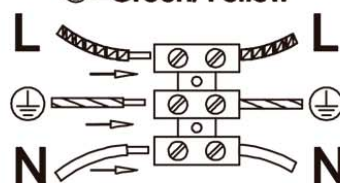

L= Brown or Red
N= Blue
⊕=Green/Yellow

IP65

Para ver la ficha técnica de producto completa, puede usar el siguiente código QR:

You may use the following QR code to view the complete technical data sheet of the product: