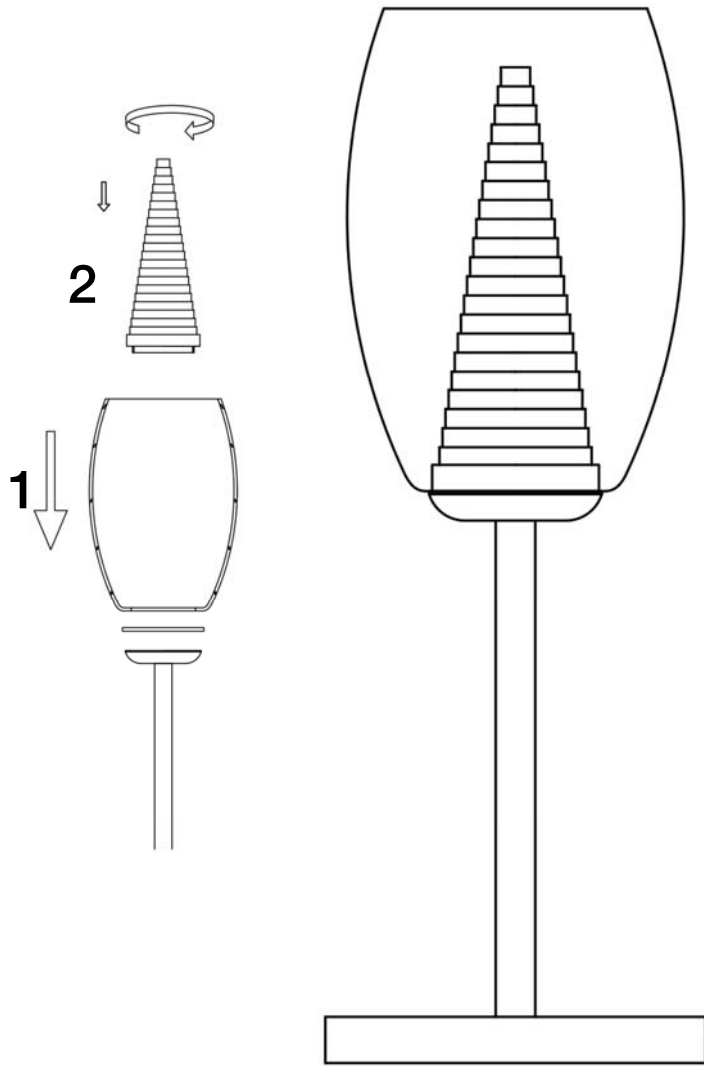

**ATENCIÓN**  
No utilizar, productos de limpieza, que contengan disolvente o alcohol. Dañan el metacrilato.

Clavija tipo G (Inglesa).

Para ver la ficha técnica de producto completa, puede usar el siguiente código QR:

**CAUTION**  
Do not use cleaning products containing solvent or alcohol, methacrylate gets damaged.

Plug type G.

You may use the following QR code to view the complete technical data sheet of the product: