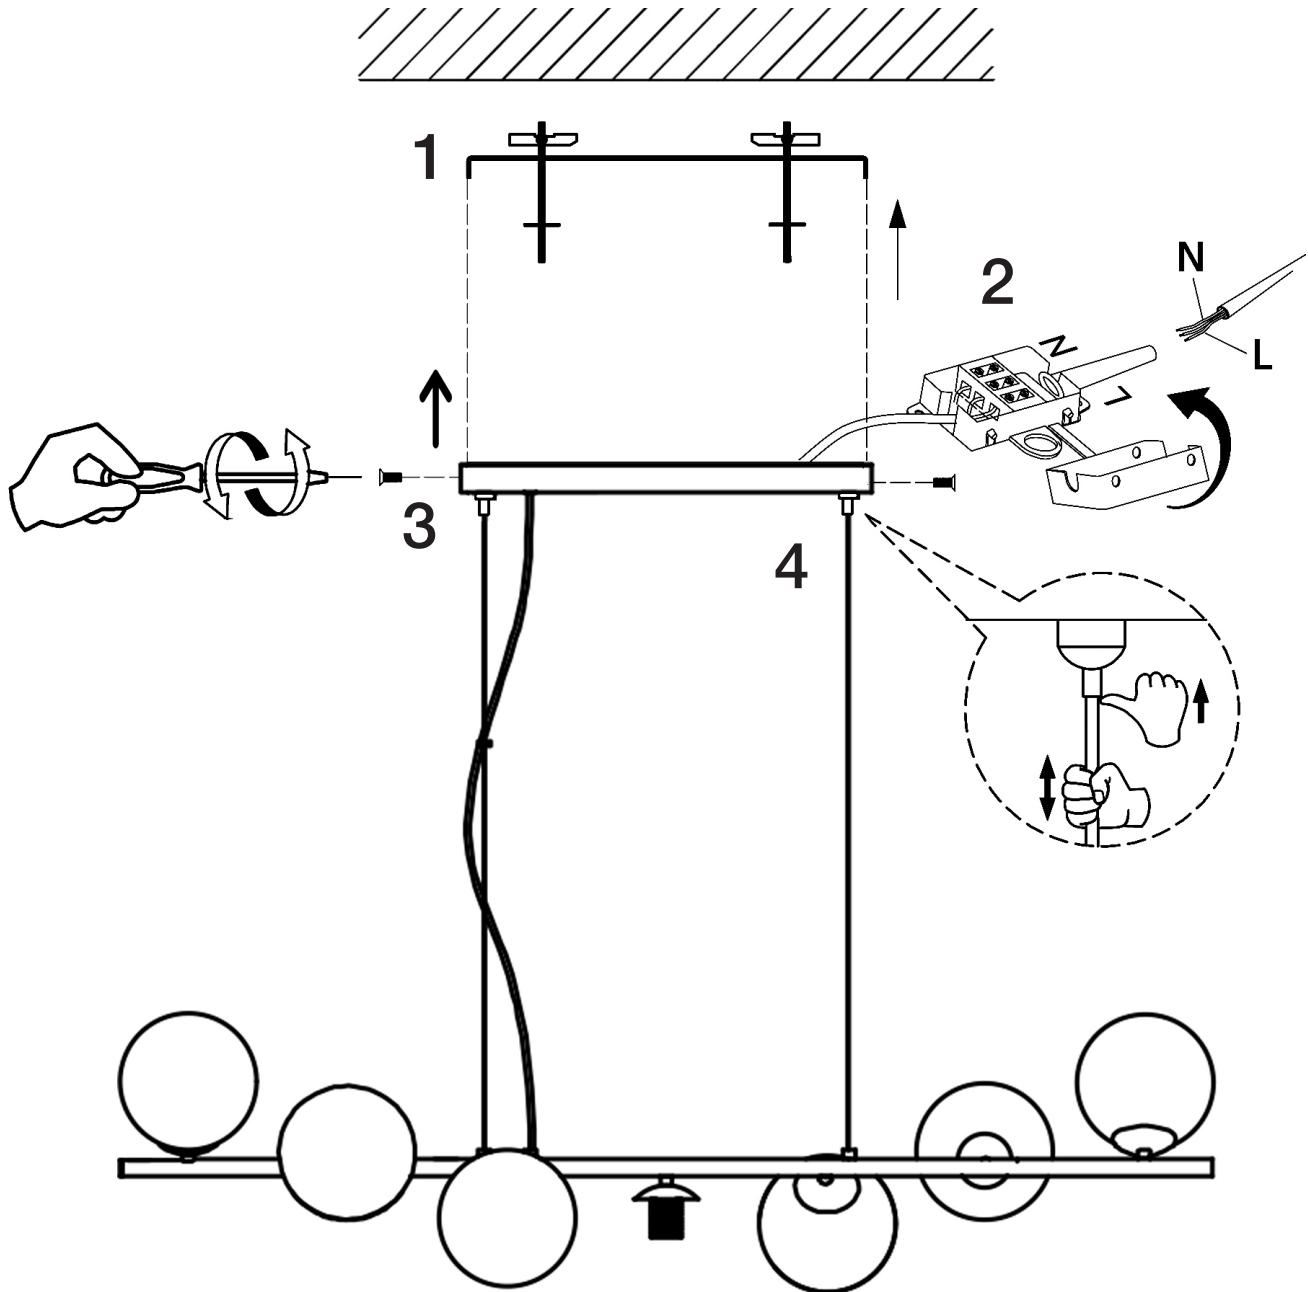

ATENCIÓN: Schuller recomienda que utilice los balancines suministrados en la instalación de esta lámpara.

LA FABRICACIÓN
 ARTESANAL DE ESTAS
 TULIPAS DE CRISTAL
 PERMITE LIGERAS
 IMPERFECCIONES
 ACEPTADAS POR
 NUESTRO CONTROL DE
 CALIDAD.

Para ver la ficha técnica de producto completa, puede usar el siguiente código QR:

ATTENTION: Schuller recommends to use included special screws when installing this lamp.

CRAFTMAN PRODUCTION
 FOR THIS GLASS
 SHADE ALLOW SMALL
 IMPERFECTIONS CHECKED
 BY OUR QUALITY CONTROL