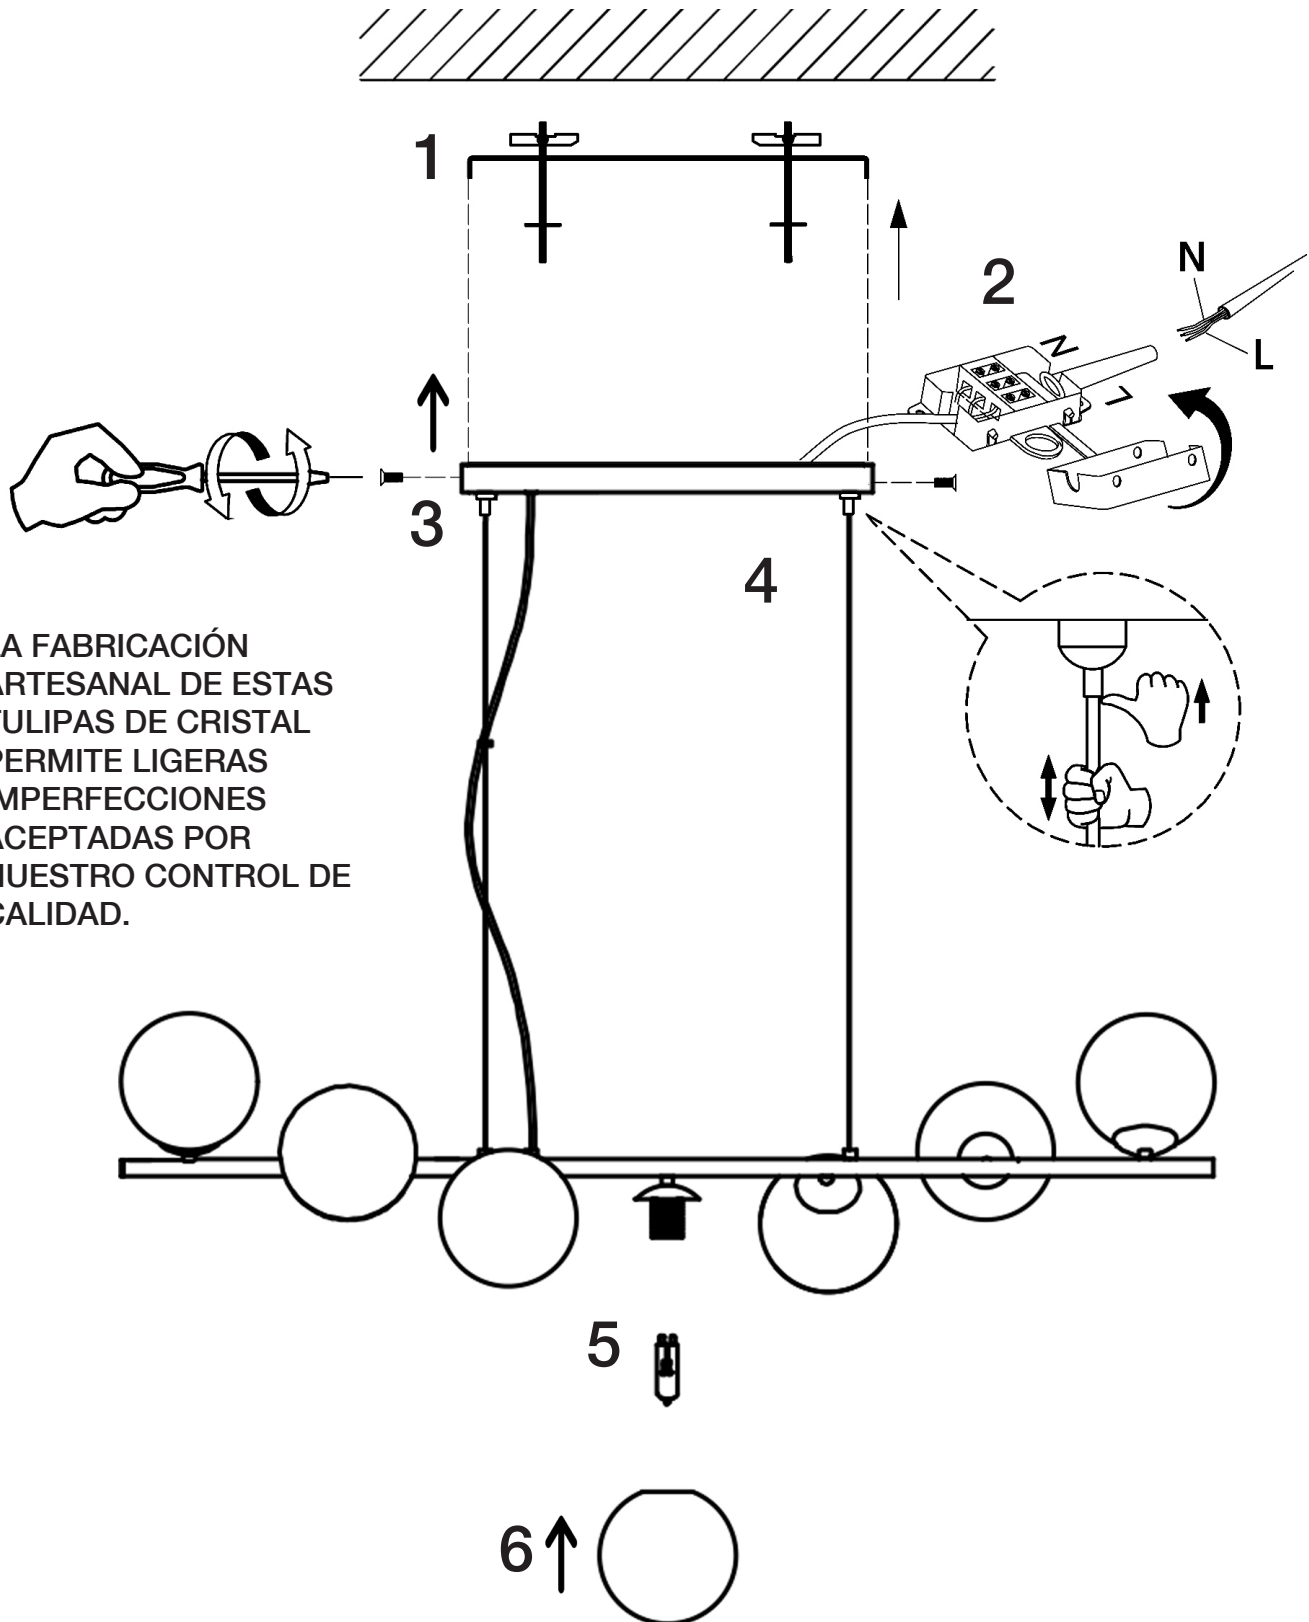

ATENCIÓN: Schuller recomienda que utilice los balancines suministrados en la instalación de esta lámpara.

LA FABRICACIÓN
 ARTESANAL DE ESTAS
 TULIPAS DE CRISTAL
 PERMITE LIGERAS
 IMPERFECCIONES
 ACEPTADAS POR
 NUESTRO CONTROL DE
 CALIDAD.

Para ver la ficha técnica de producto completa, puede usar el siguiente código QR:

ATTENTION: Schuller recommends to use included special screws when installing this lamp.

CRAFTMAN PRODUCTION
 FOR THIS GLASS
 SHADE ALLOW SMALL
 IMPERFECTIONS CHECKED
 BY OUR QUALITY CONTROL