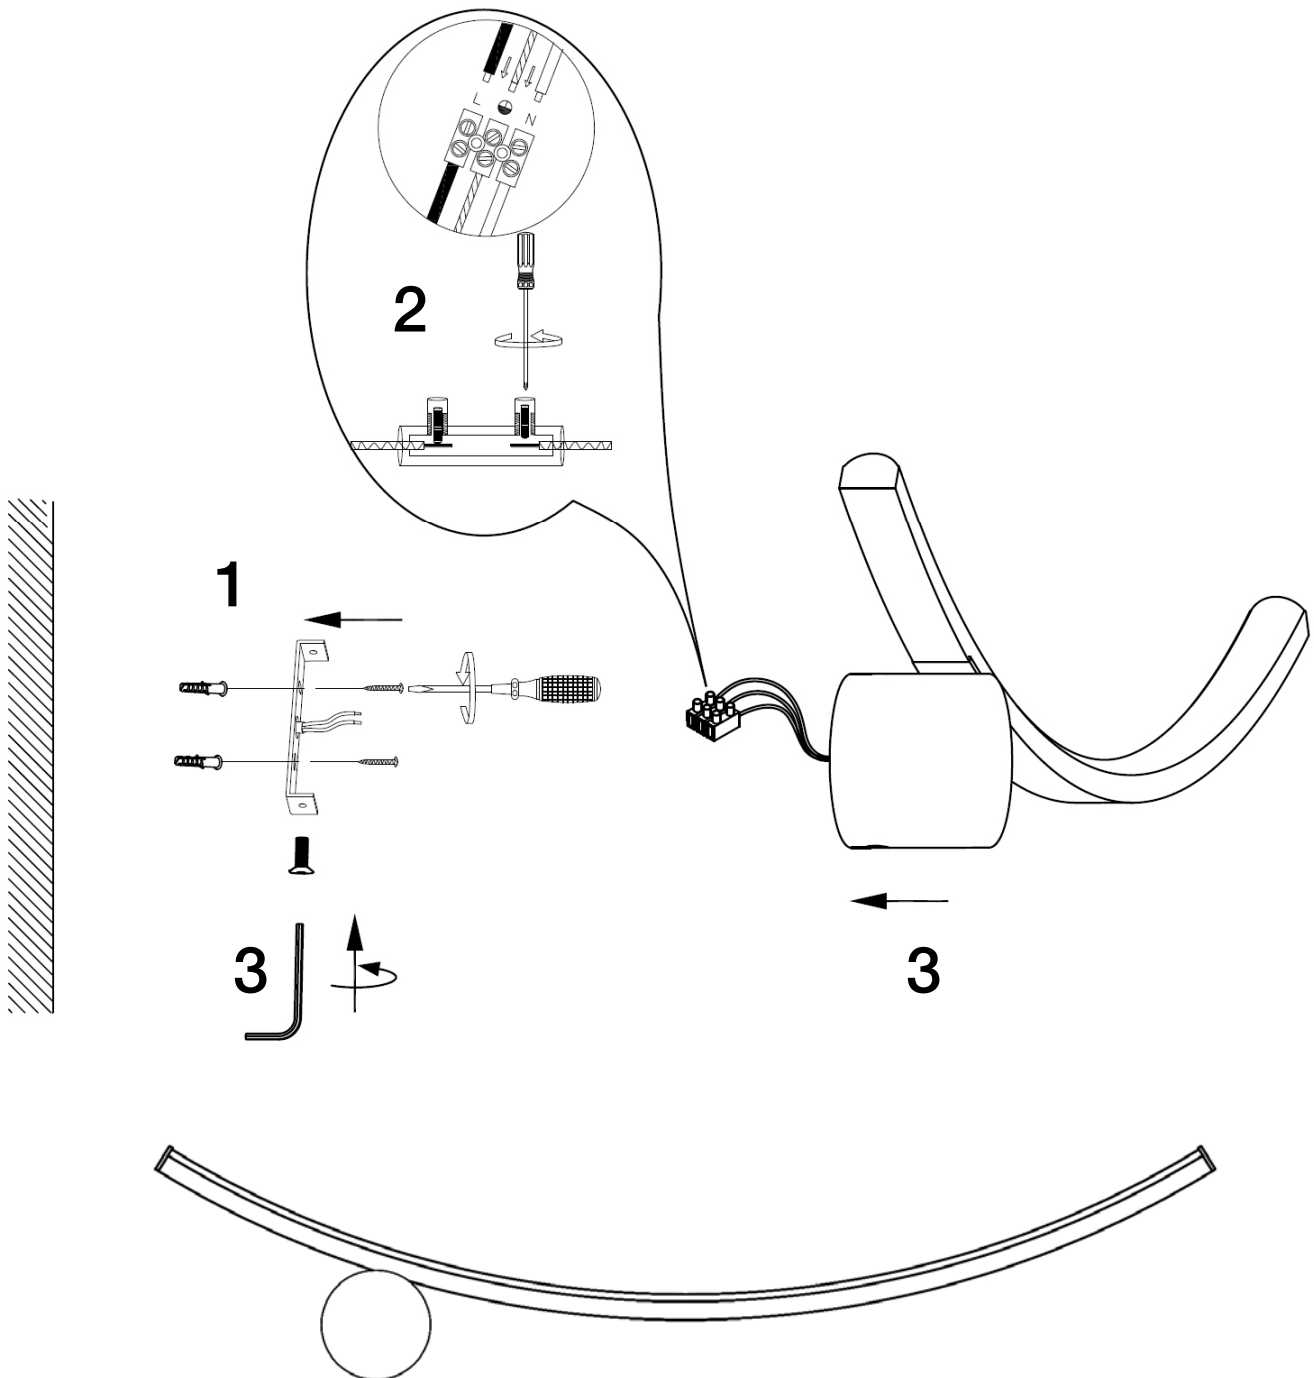

Para ver la ficha técnica de producto completa, puede usar el siguiente código QR:

Para cualquier duda técnica pongase en contacto con nuestro Departamento Técnico.  
Estamos a su servicio en nuestro email [irodriguez@schuller.es](mailto:irodriguez@schuller.es) o en nuestro teléfono 961 601 051 Ext. 229

Rev.12.22

You may use the following QR code to view the complete technical data sheet of the product:

If you have any technical questions, please do not hesitate to contact our technical Department.  
We are at your disposal in our email: [irodriguez@schuller.es](mailto:irodriguez@schuller.es)