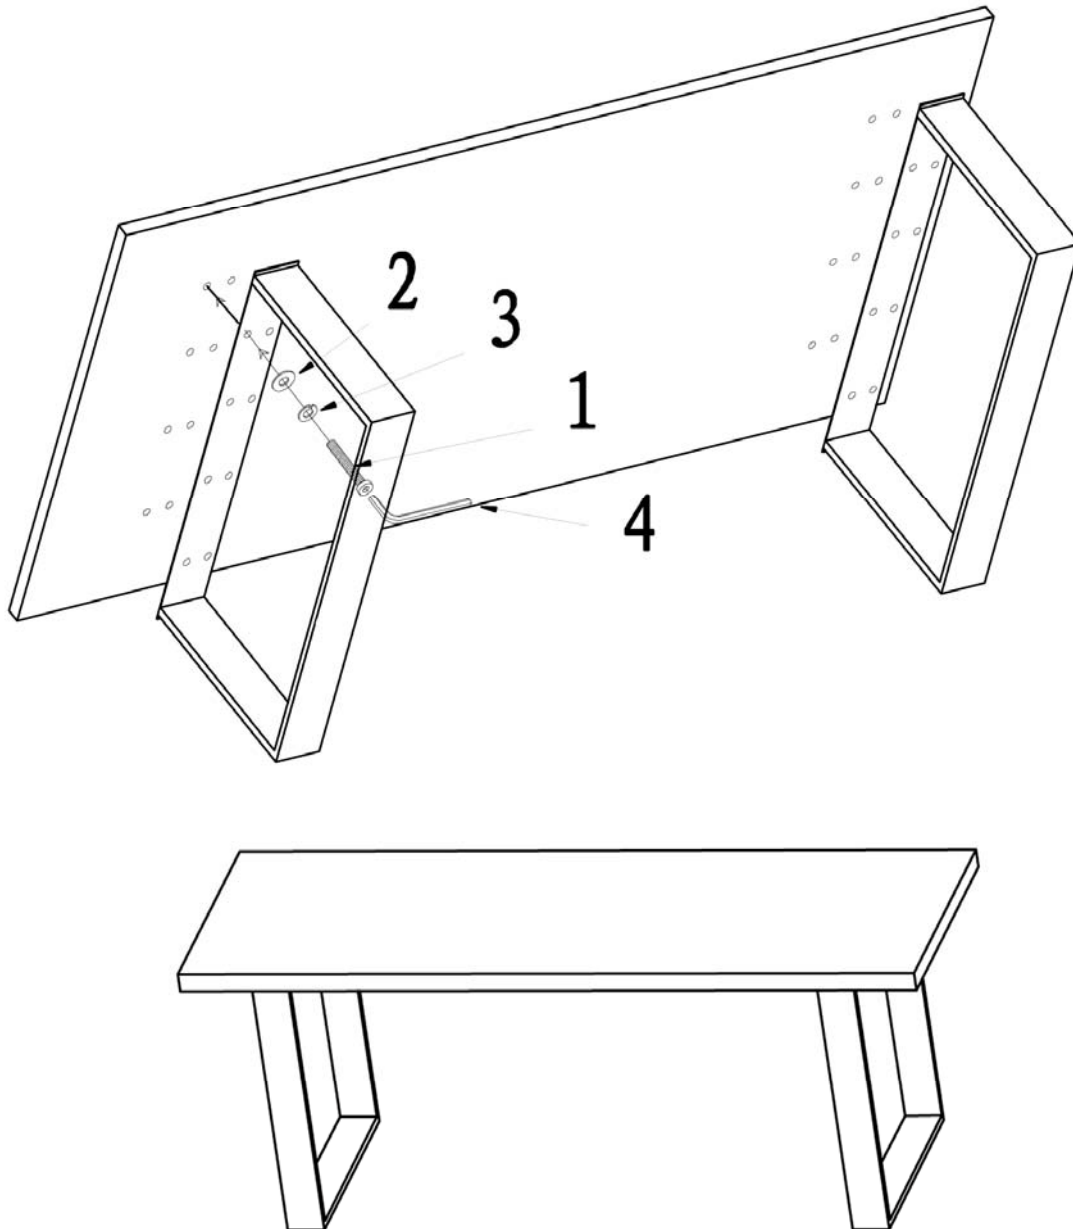

	Nombre / Name	Medida / Size	Cantidad/Quantity
1	Tornillo / Screw	M8 x 40	16
2	Arandela / flat washer	M8	16
3	Arandela / Spring washer	M8	16
4	Llave Allen / Allen key	5mm	1

NOTA IMPORTANTE / IMPORTANT NOTE