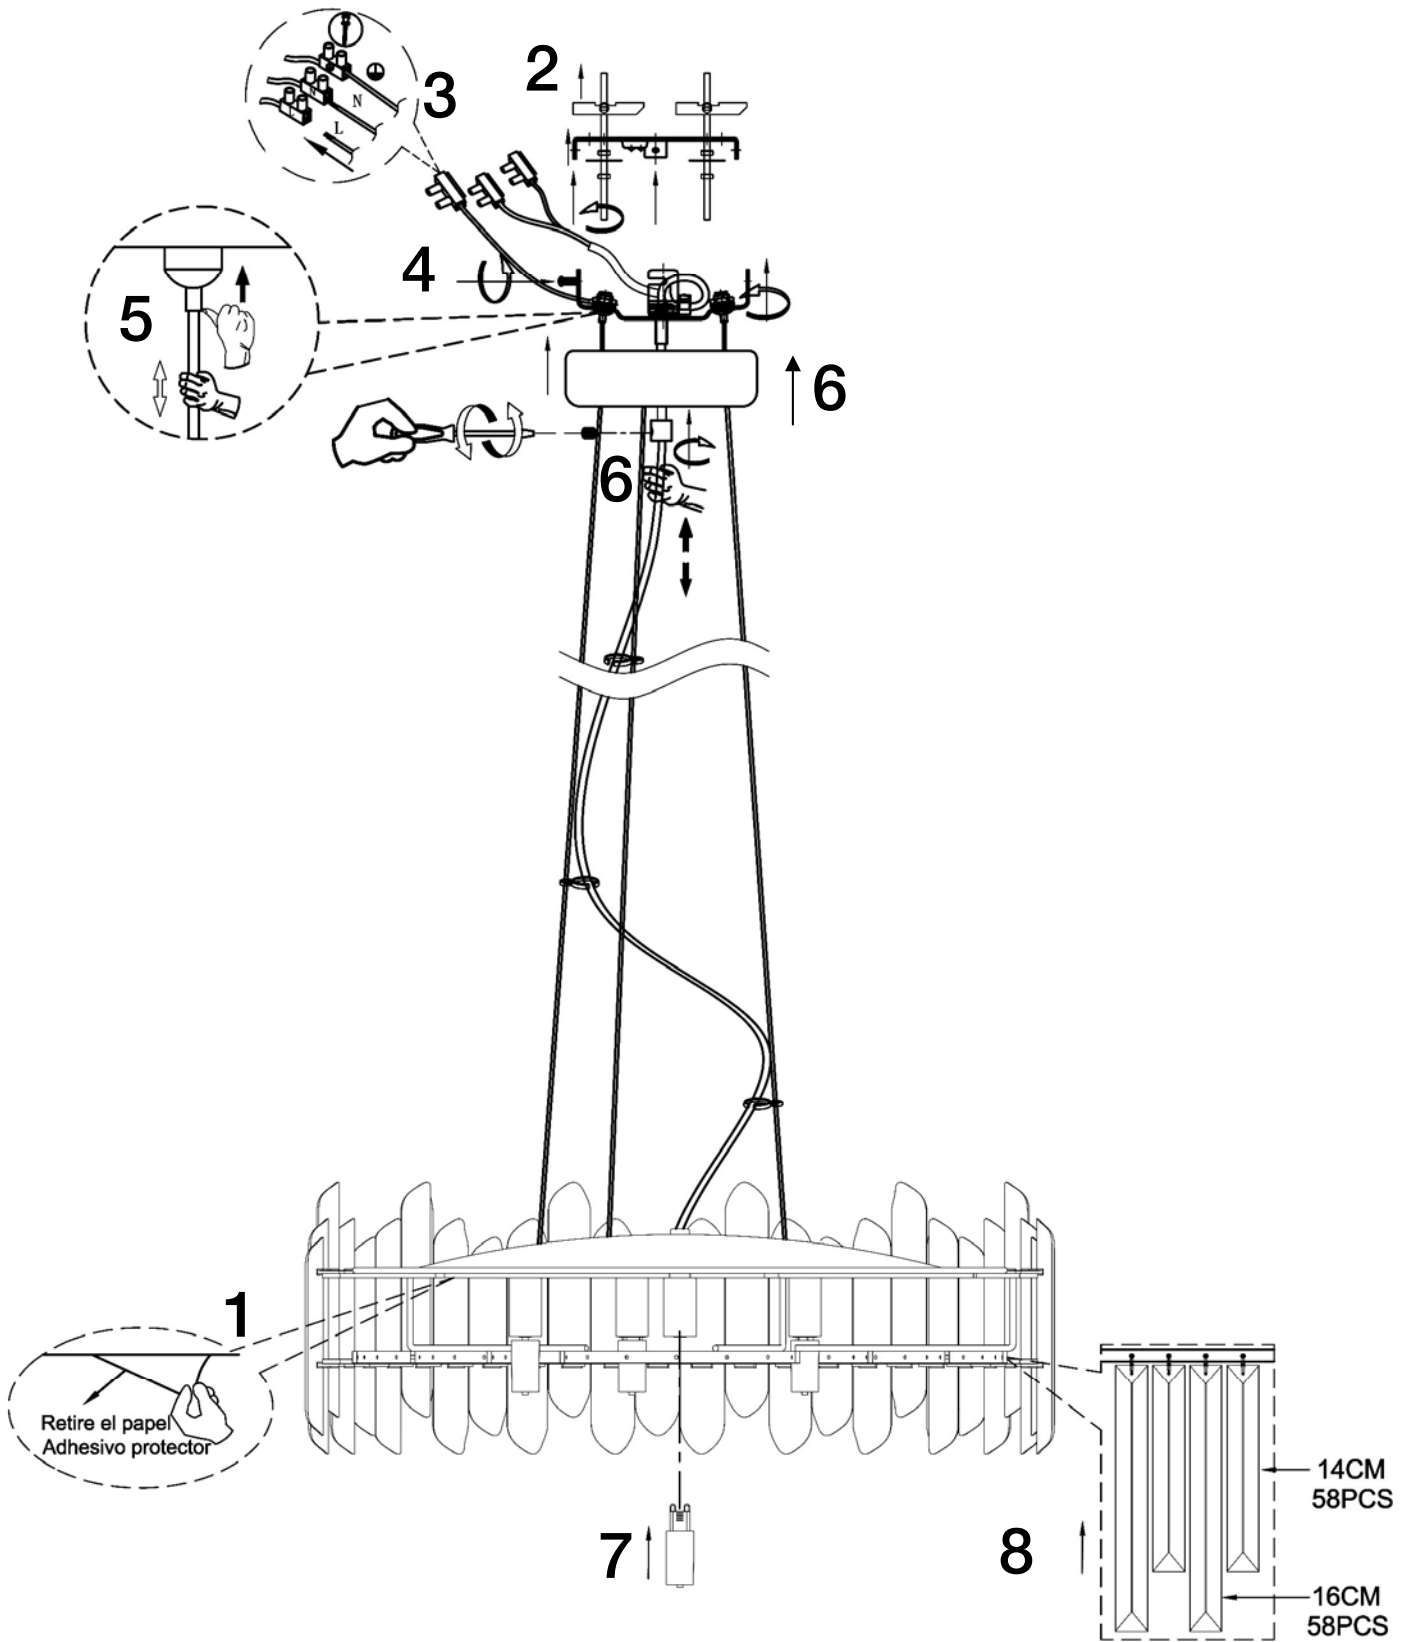

ATENCIÓN: Schuller recomienda la utilización de balancines suministrados en la instalación de esta lámpara.

Para ver la ficha técnica de producto completa, puede usar el siguiente código QR:

**CAUTION:** Schuller recommend to use included special screws when installing this pendant lamp.