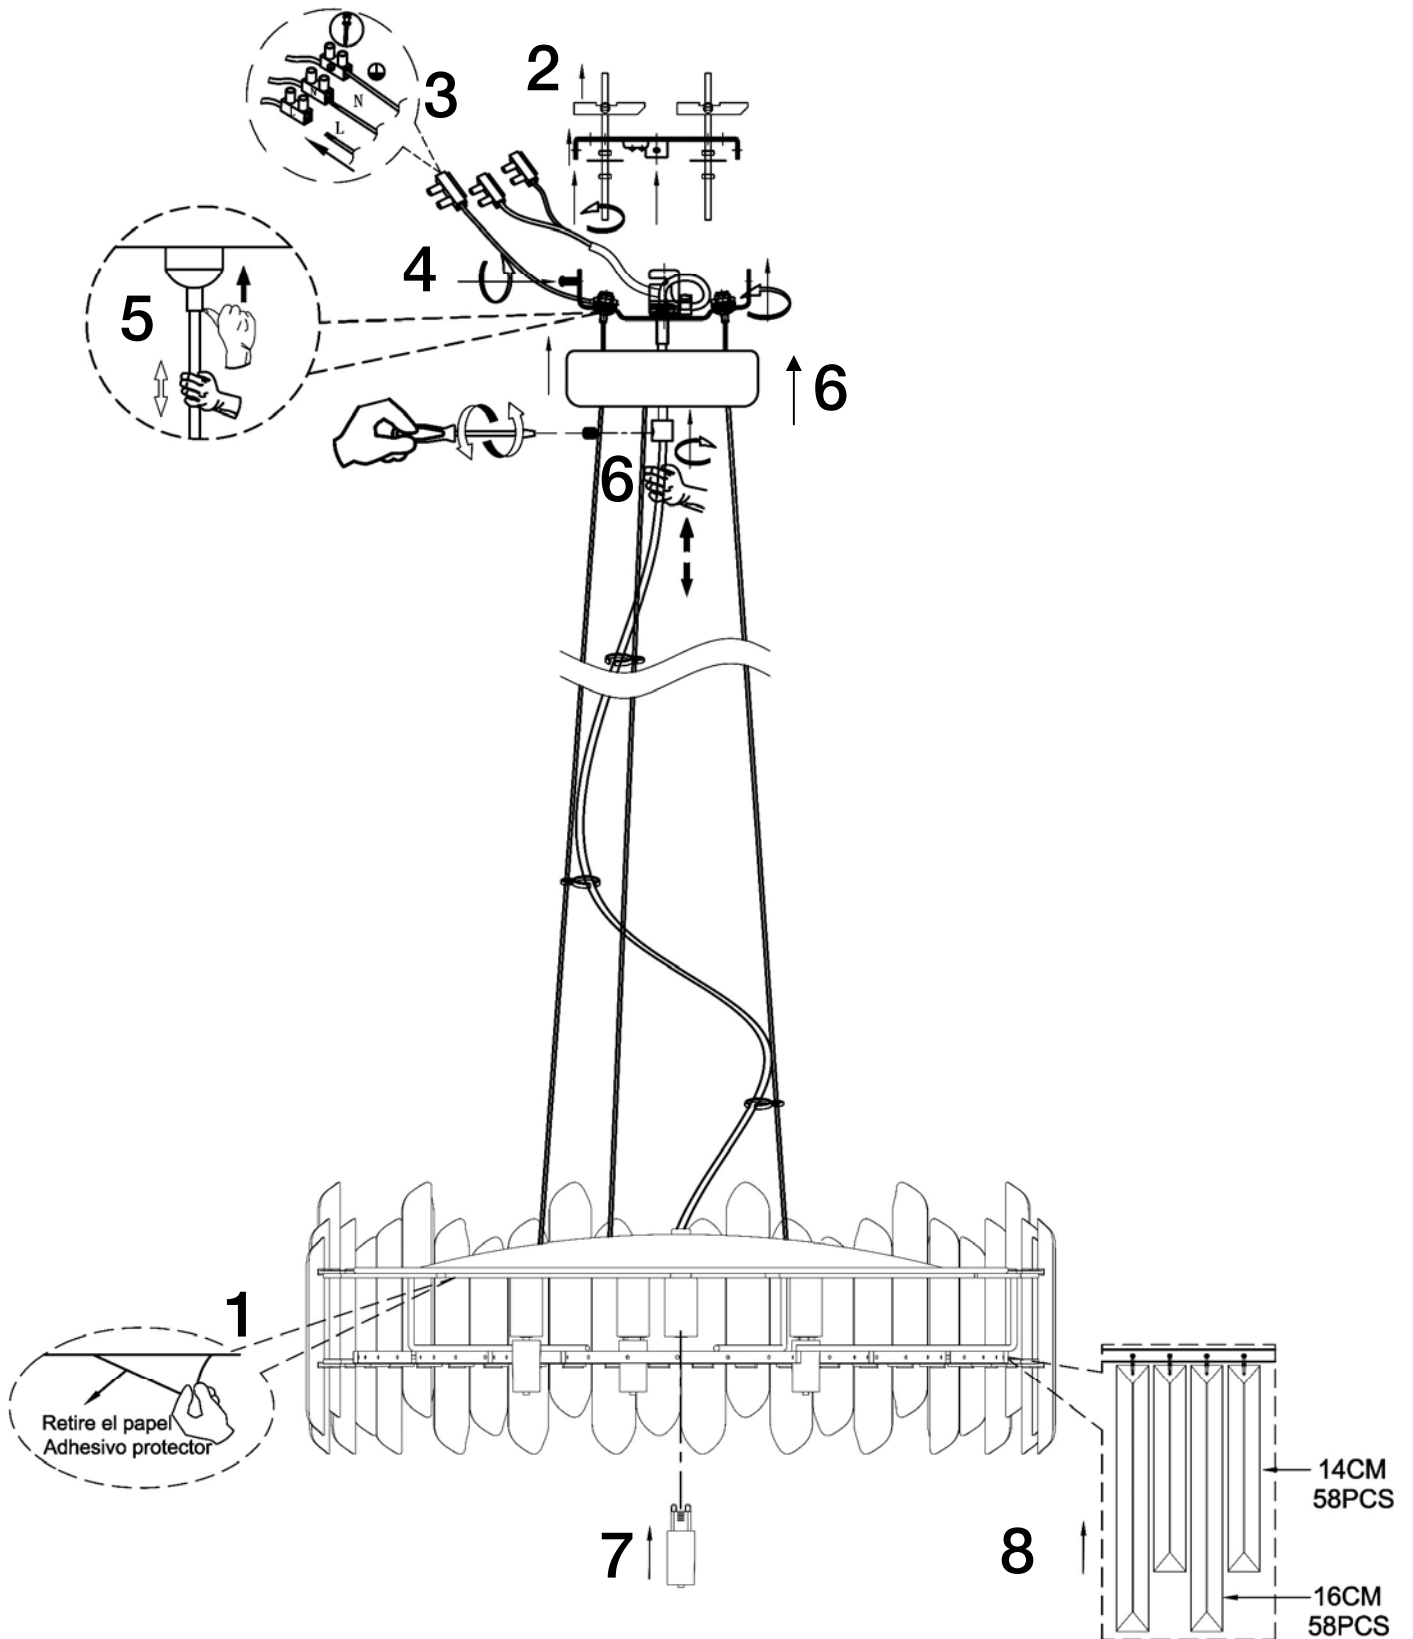

ATENCIÓN: Schuller recomienda la utilización de balancines suministrados en la instalación de esta lámpara.

Para ver la ficha técnica de producto completa, puede usar el siguiente código QR:

**CAUTION:** Schuller recommend to use included special screws when installing this pendant lamp.