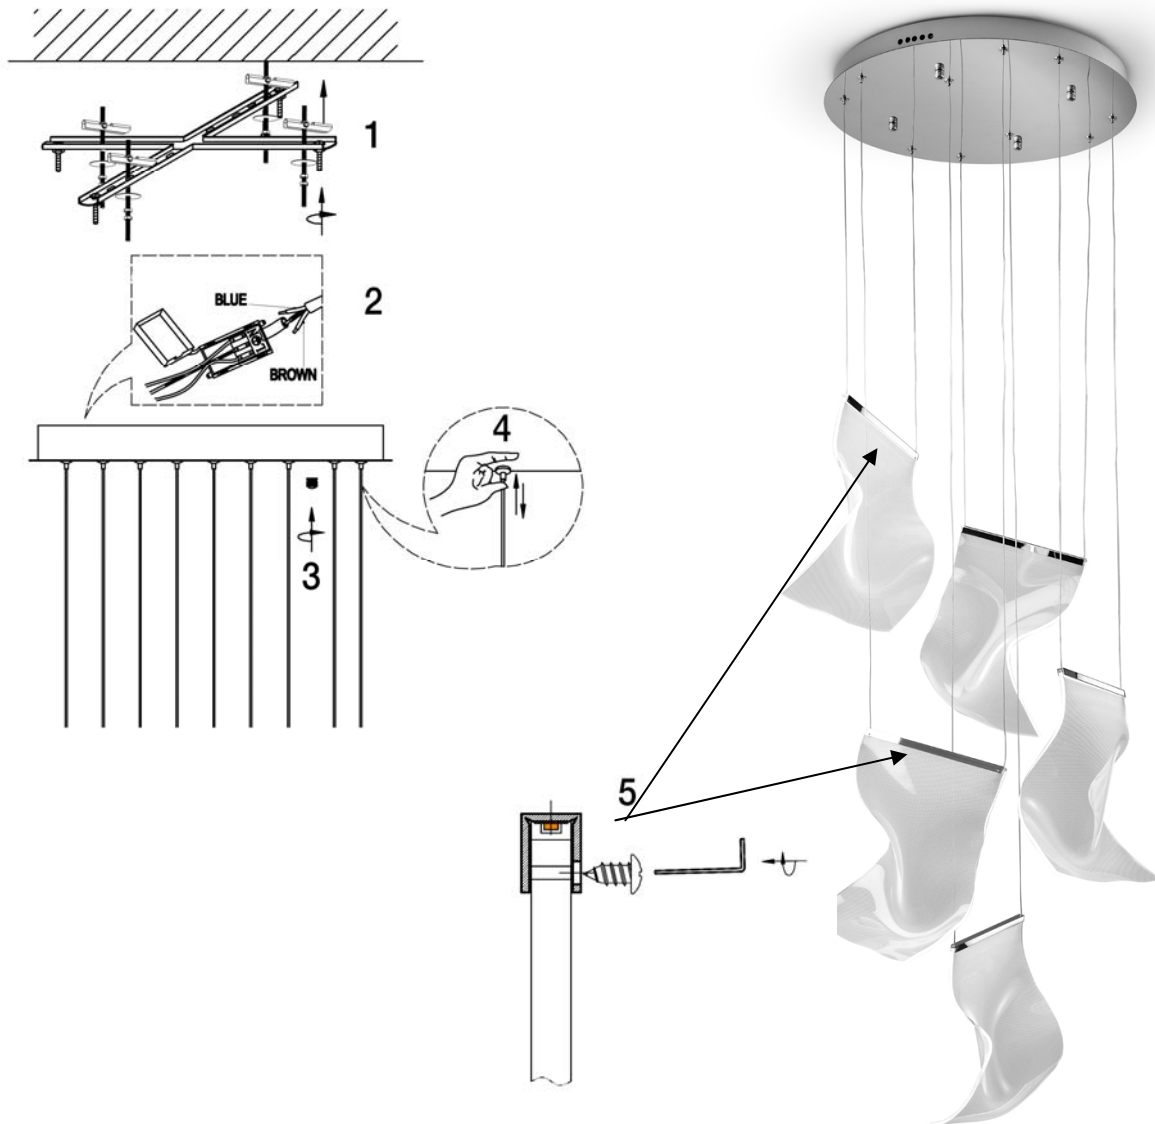

ATENCIÓN: Schuller recomienda la utilización de balancines suministrados en la instalación de esta lámpara.

ATENCIÓN

No utilizar, productos de limpieza, que contengan disolvente o alcohol. Dañan el metacrilato.

Limpiar con un paño de algodón humedecido con limpiacristales.

Para ver la ficha técnica de producto completa, puede usar el siguiente código QR:

CAUTION: Schuller recommends to use included special screws when installing this lamp.