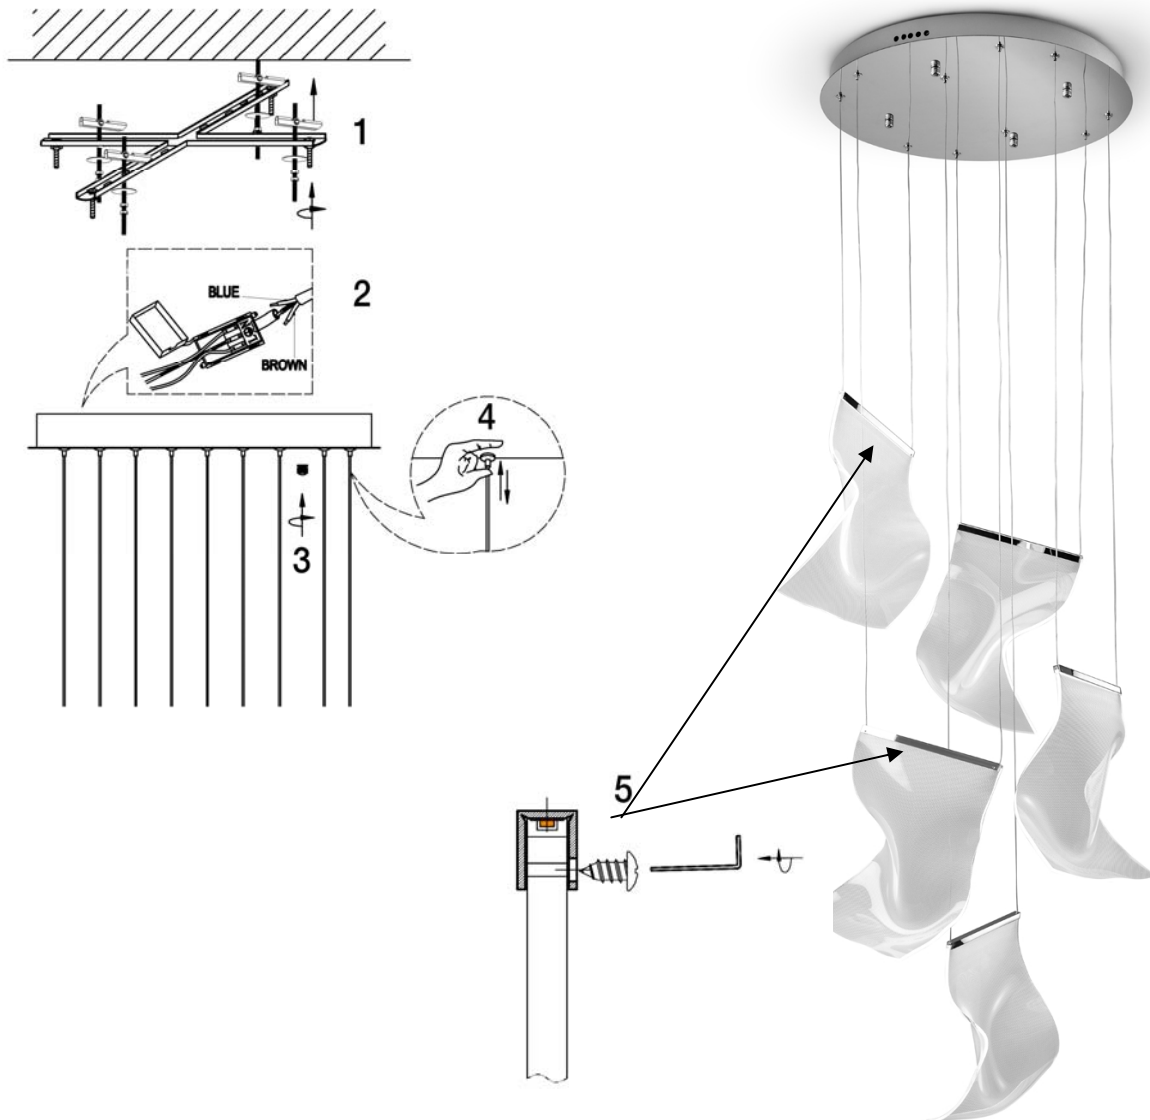

ATENCIÓN: Schuller recomienda la utilización de balancines suministrados en la instalación de esta lámpara.

ATENCIÓN

No utilizar, productos de limpieza, que contengan disolvente o alcohol. Dañan el metacrilato.

Limpiar con un paño de algodón humedecido con limpiacristales.

Para ver la ficha técnica de producto completa, puede usar el siguiente código QR:

CAUTION: Schuller recommends to use included special screws when installing this lamp.