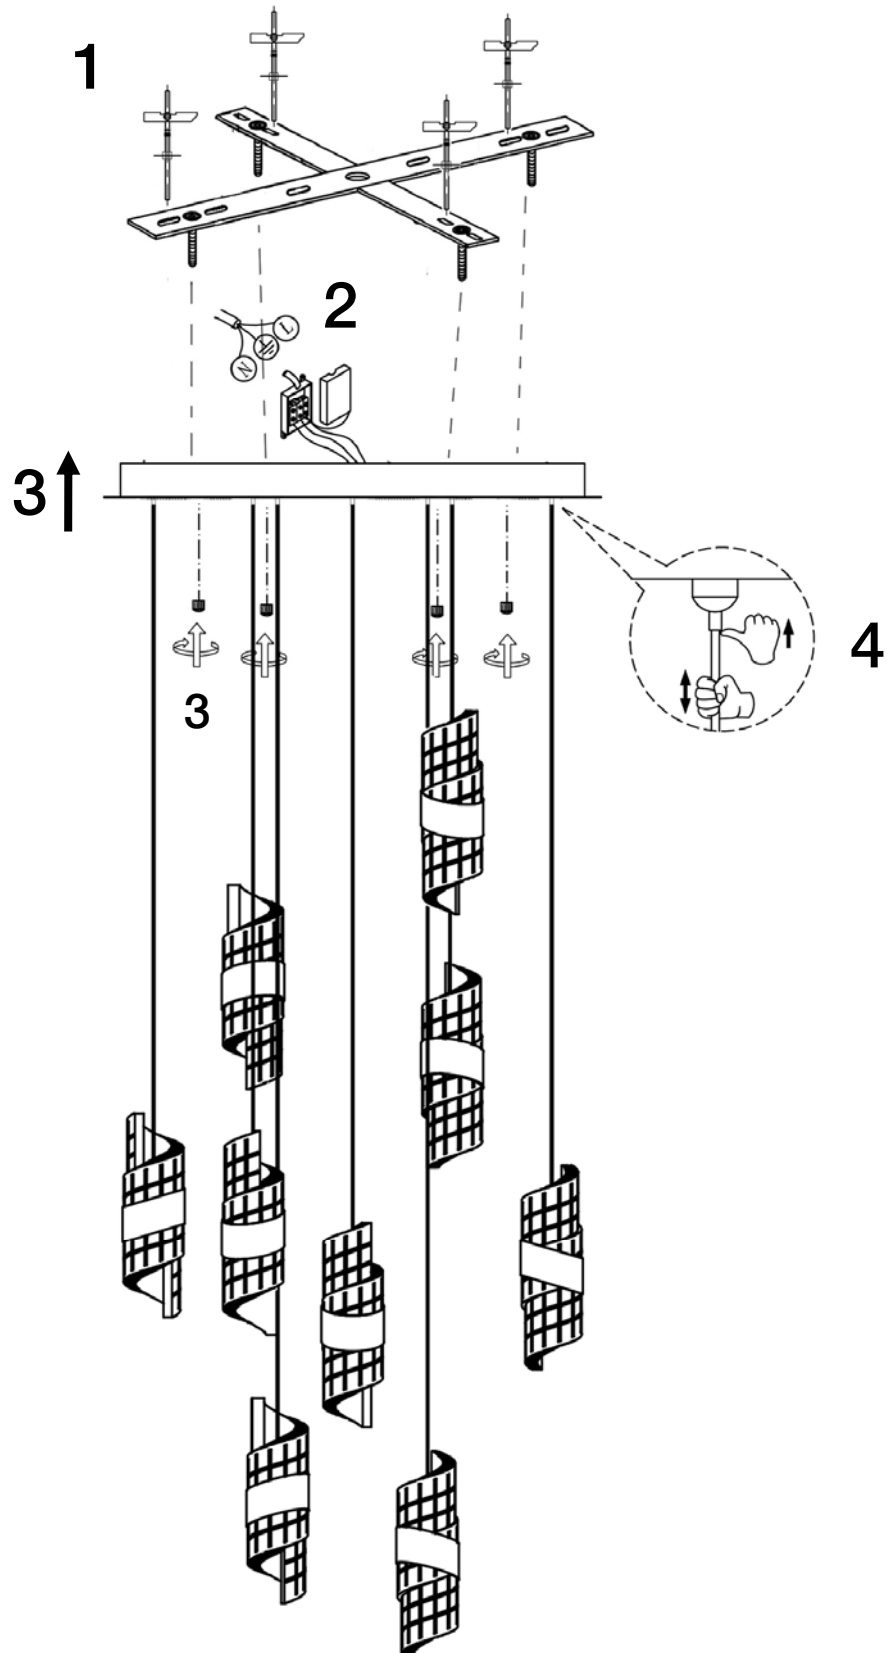

ATENCIÓN: Schuller recomienda que utilice los balancines suministrados en la instalación de esta lámpara.

ATENCIÓN
No utilizar, productos de
limpieza, que contengan
disolventes o alcoholes.
Dañan el metacrilato.

Para ver la ficha técnica de producto completa, puede usar el siguiente código QR:

ASSEMBLING INSTRUCTIONS

ITEM 631264

DIMMABLE ITEM

ATTENTION: Schuller recommends to use included special screws when installing this lamp.