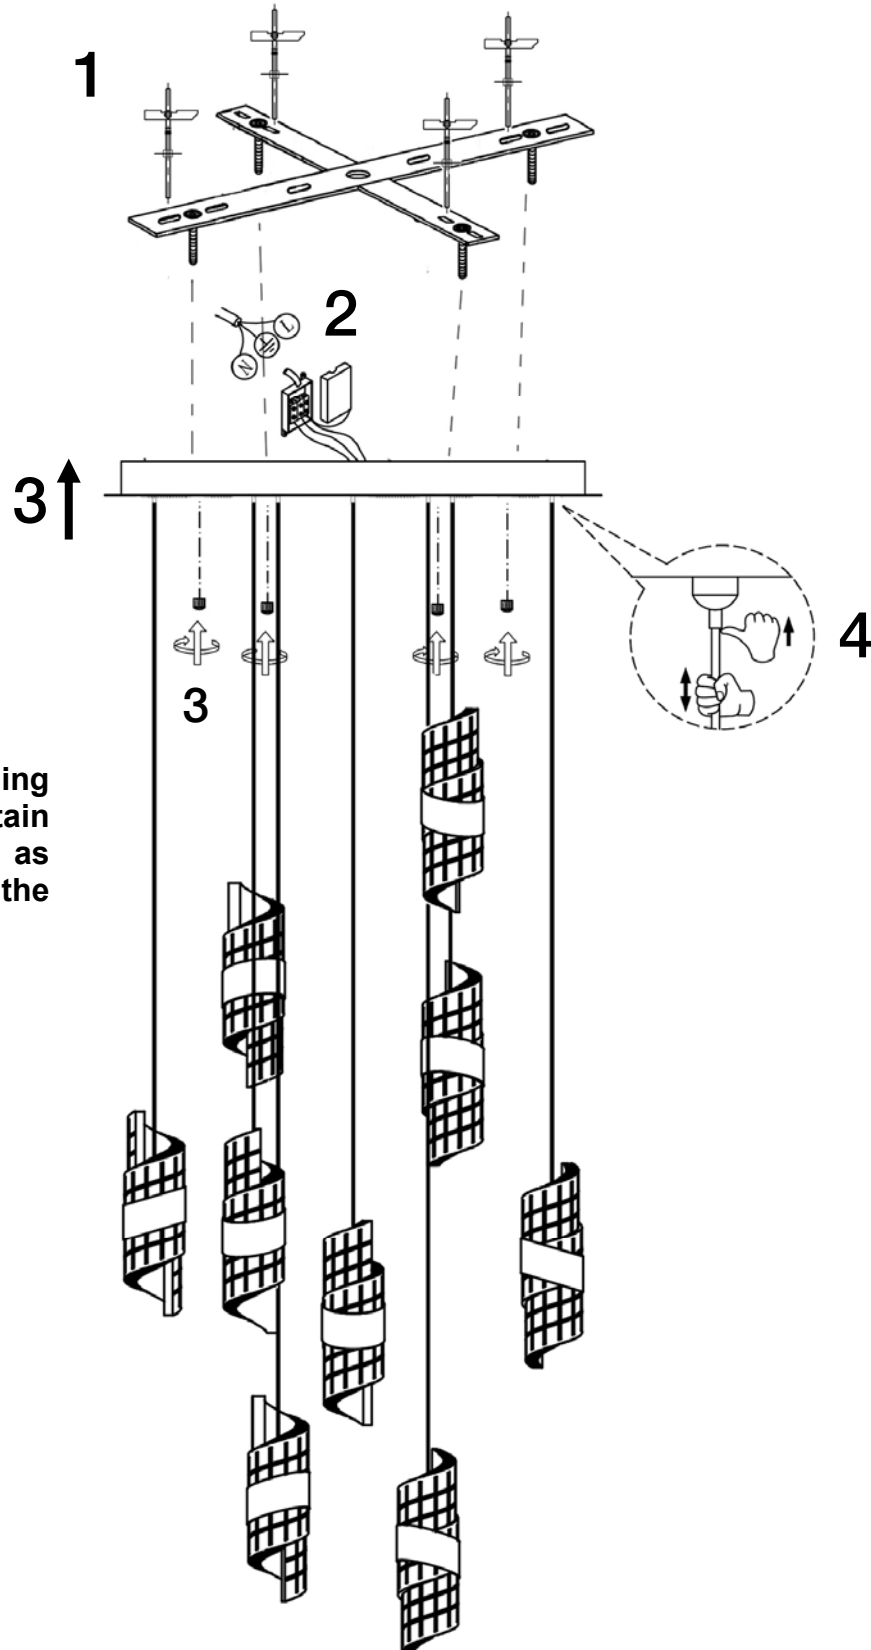

Para ver la ficha técnica de producto completa, puede usar el siguiente código QR:

ASSEMBLING INSTRUCTIONS

ITEM 631264

DIMMABLE ITEM

ATTENTION: Schuller recommends to use included special screws when installing this lamp.