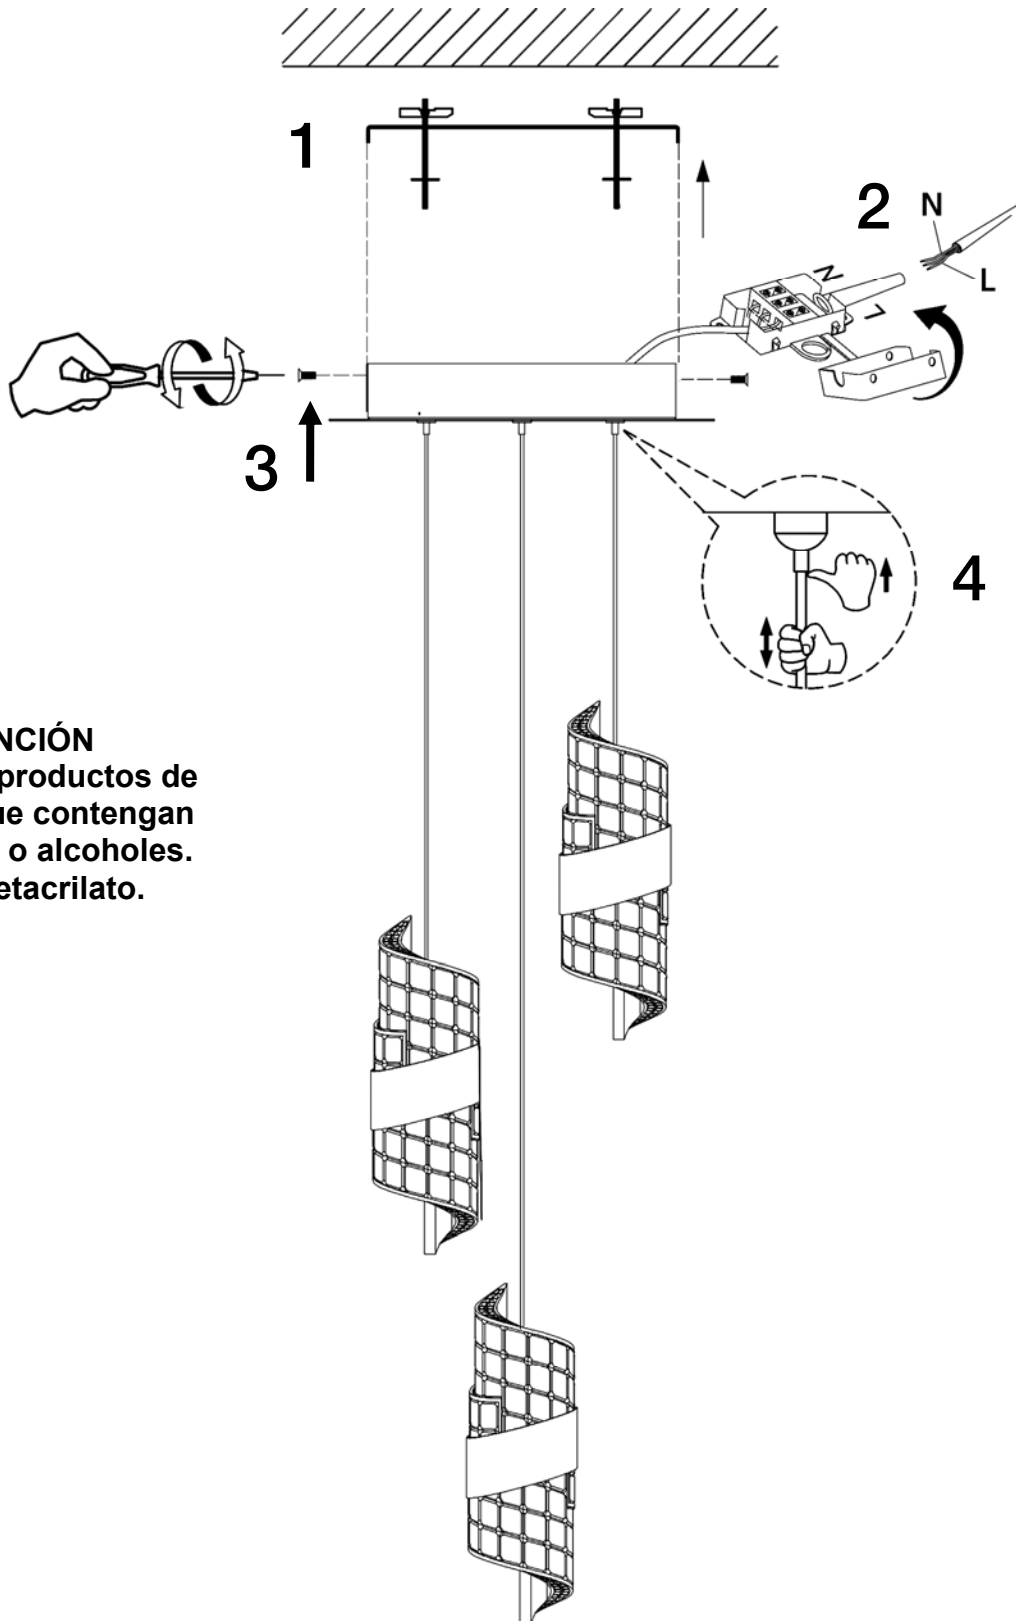

ATENCIÓN: Schuller recomienda que utilice los balancines suministrados en la instalación de esta lámpara.

ATENCIÓN
No utilizar, productos de limpieza, que contengan disolventes o alcoholes. Dañan el metacrilato.

Para ver la ficha técnica de producto completa, puede usar el siguiente código QR:

ASSEMBLING INSTRUCTIONS

ITEM 631622

DIMMABLE ITEM

ATTENTION: Schuller recommends to use included special screws when installing this lamp.