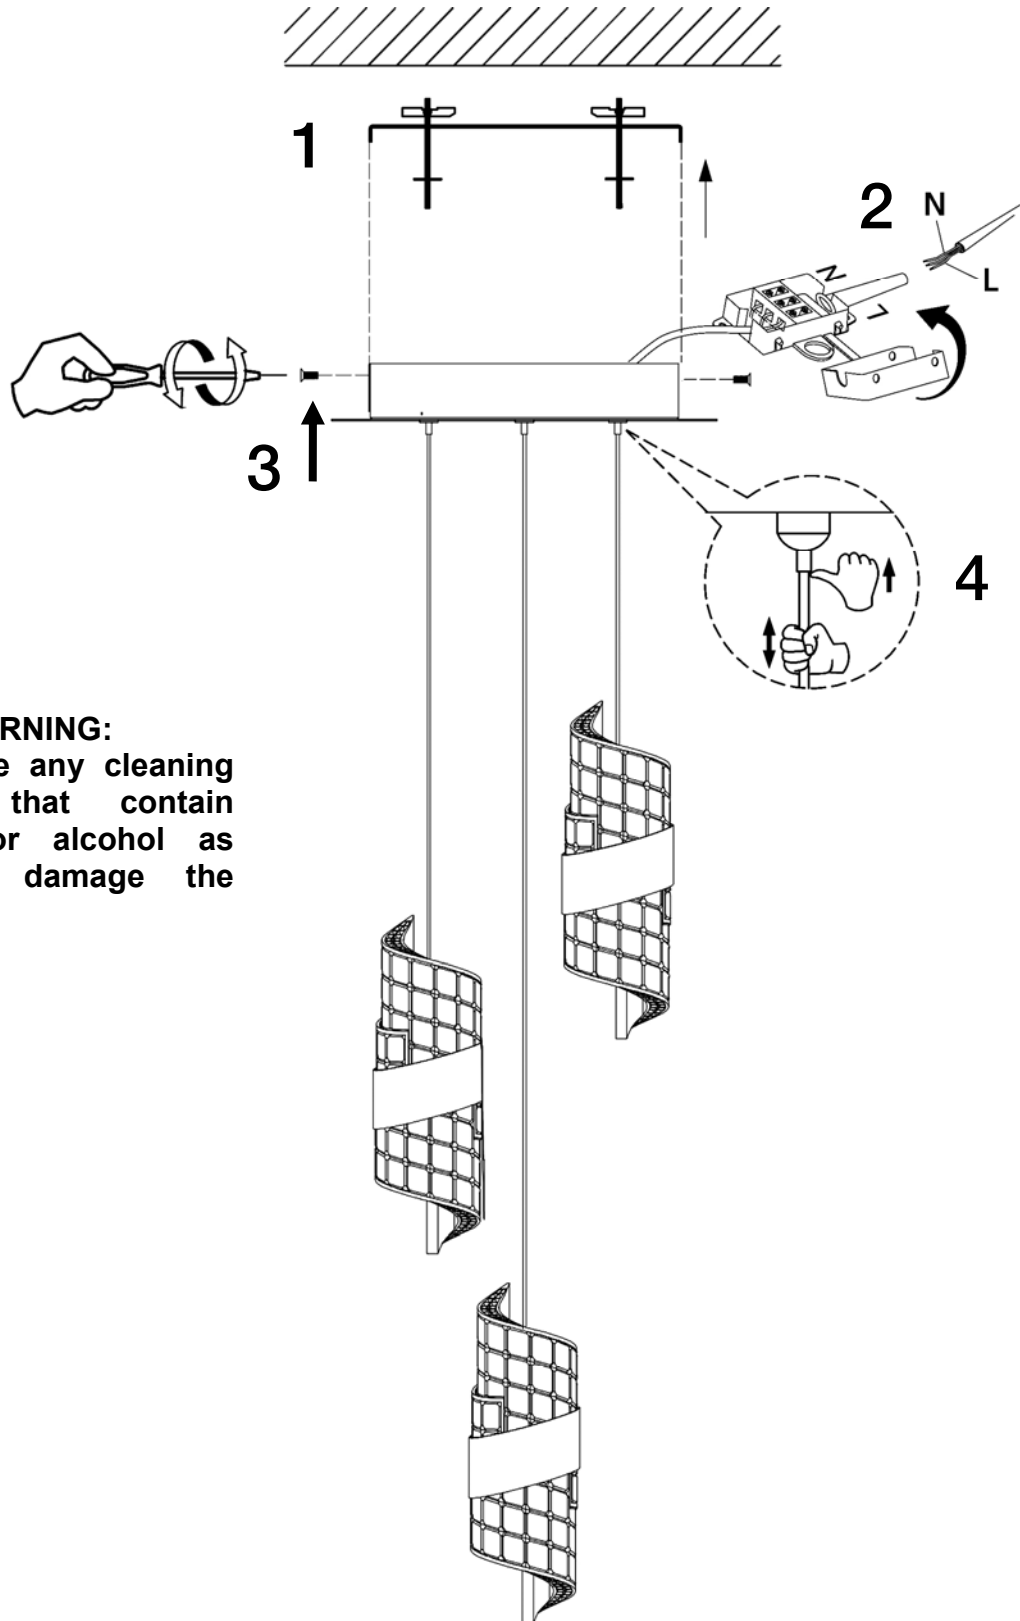

Para ver la ficha técnica de producto completa, puede usar el siguiente código QR:

ASSEMBLING INSTRUCTIONS

ITEM 631622

DIMMABLE ITEM

ATTENTION: Schuller recommends to use included special screws when installing this lamp.