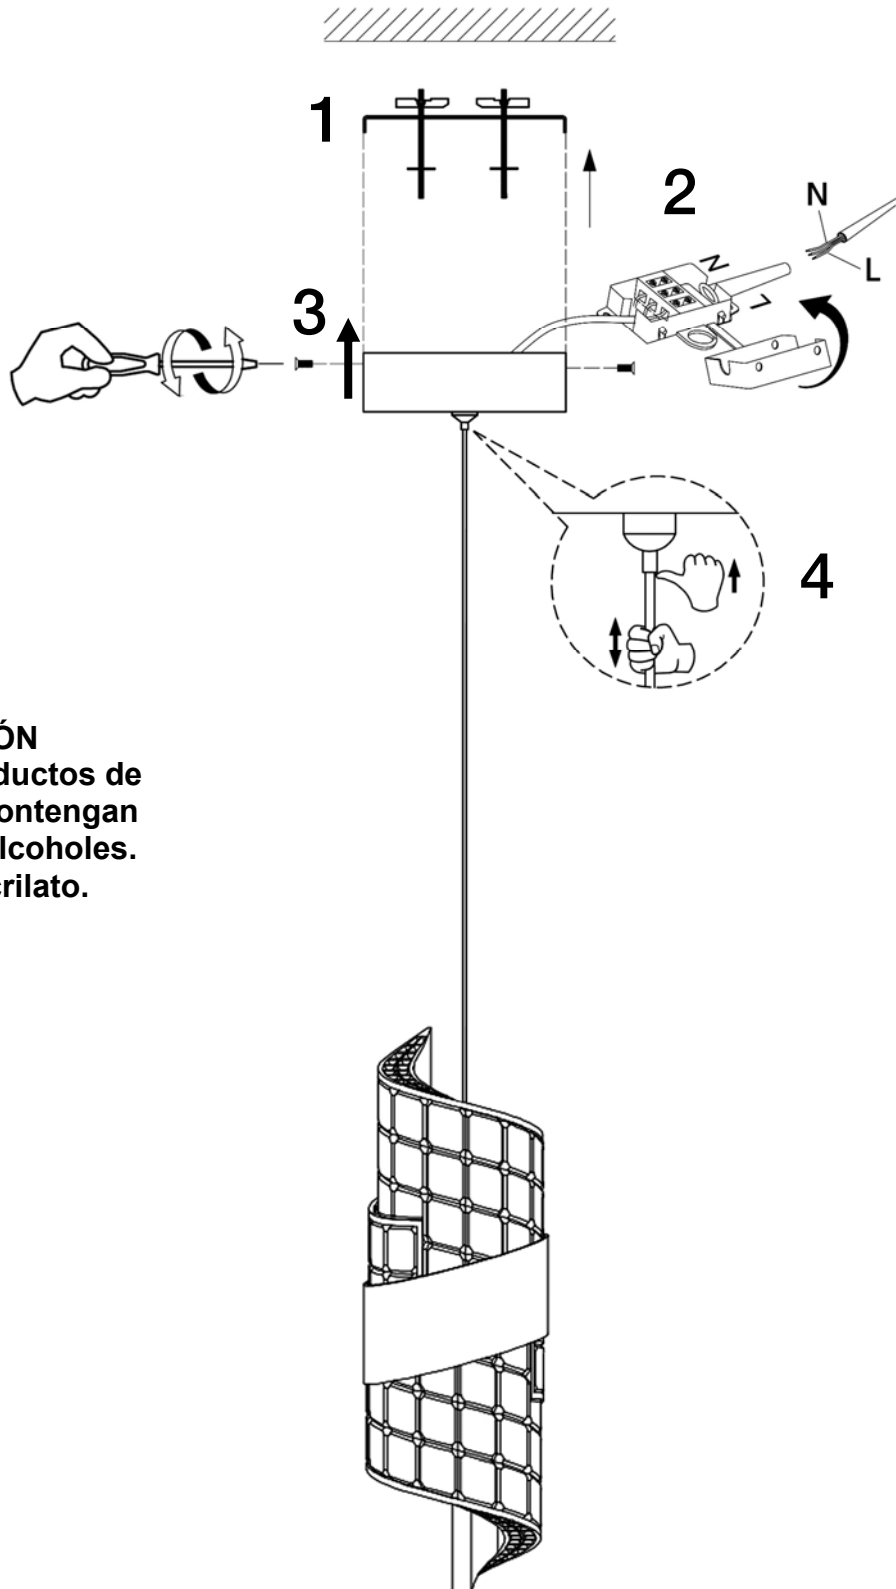

ATENCIÓN: Schuller recomienda que utilice los balancines suministrados en la instalación de esta lámpara.

ATENCIÓN
No utilizar, productos de
limpieza, que contengan
disolventes o alcoholes.
Dañan el metacrilato.

Para ver la ficha técnica de producto completa, puede usar el siguiente código QR:

ATTENTION: Schuller recommends to use included special screws when installing this lamp.

WARNING:
Do not use any cleaning products that contain solvents or alcohol as they will damage the acrylic