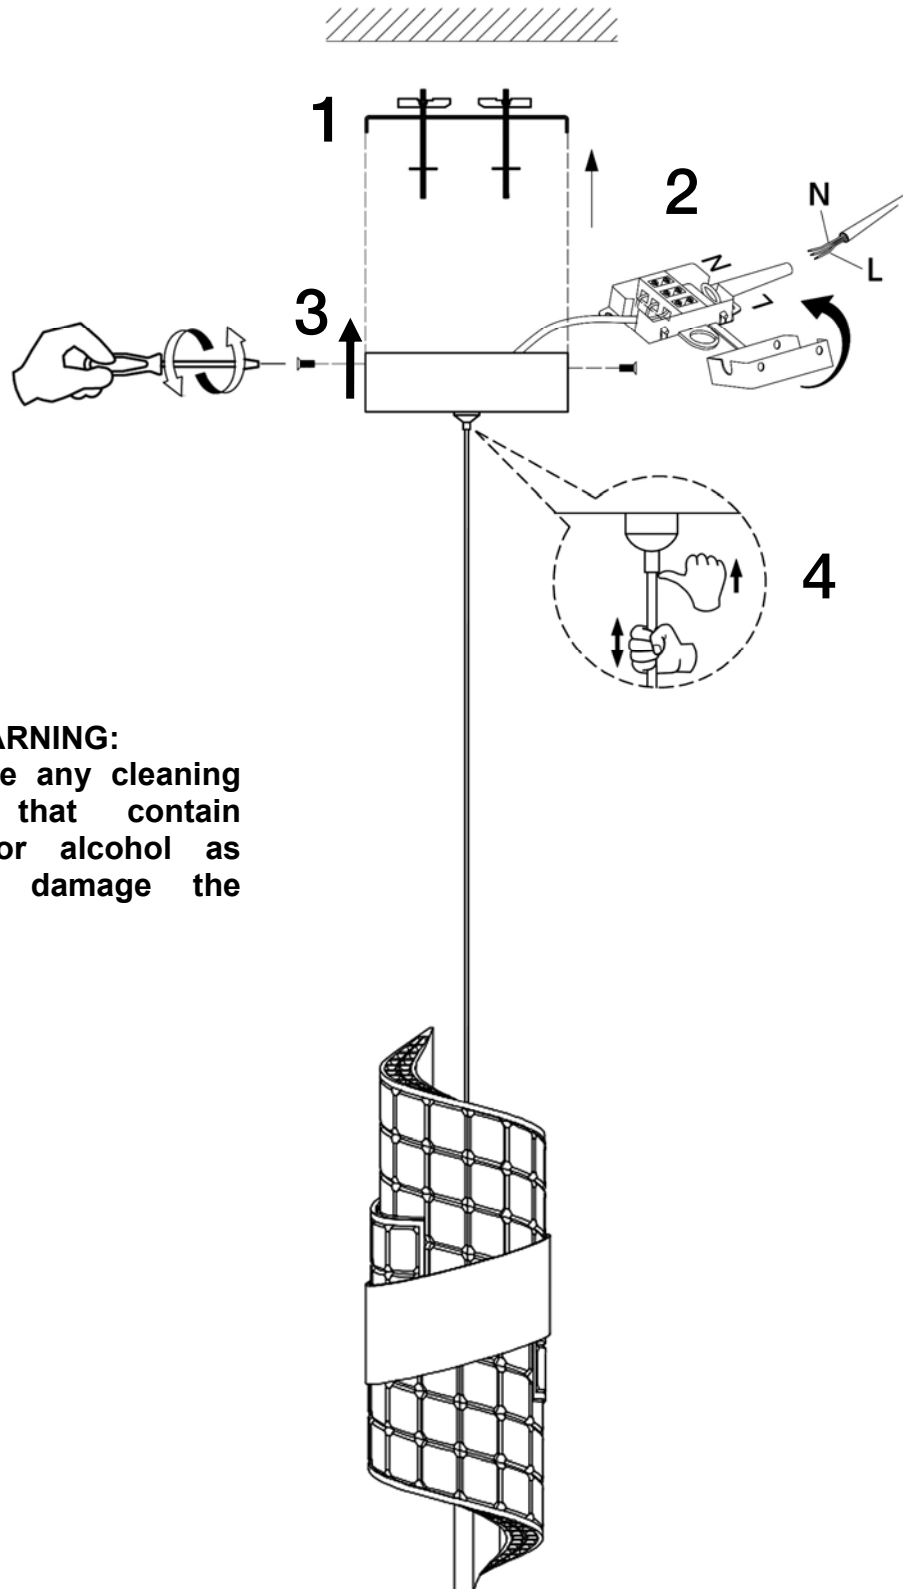

ATENCIÓN: Schuller recomienda que utilice los balancines suministrados en la instalación de esta lámpara.

ATENCIÓN
No utilizar, productos de
limpieza, que contengan
disolventes o alcoholes.
Dañan el metacrilato.

Para ver la ficha técnica de producto completa, puede usar el siguiente código QR:

ATTENTION: Schuller recommends to use included special screws when installing this lamp.

WARNING:
Do not use any cleaning products that contain solvents or alcohol as they will damage the acrylic