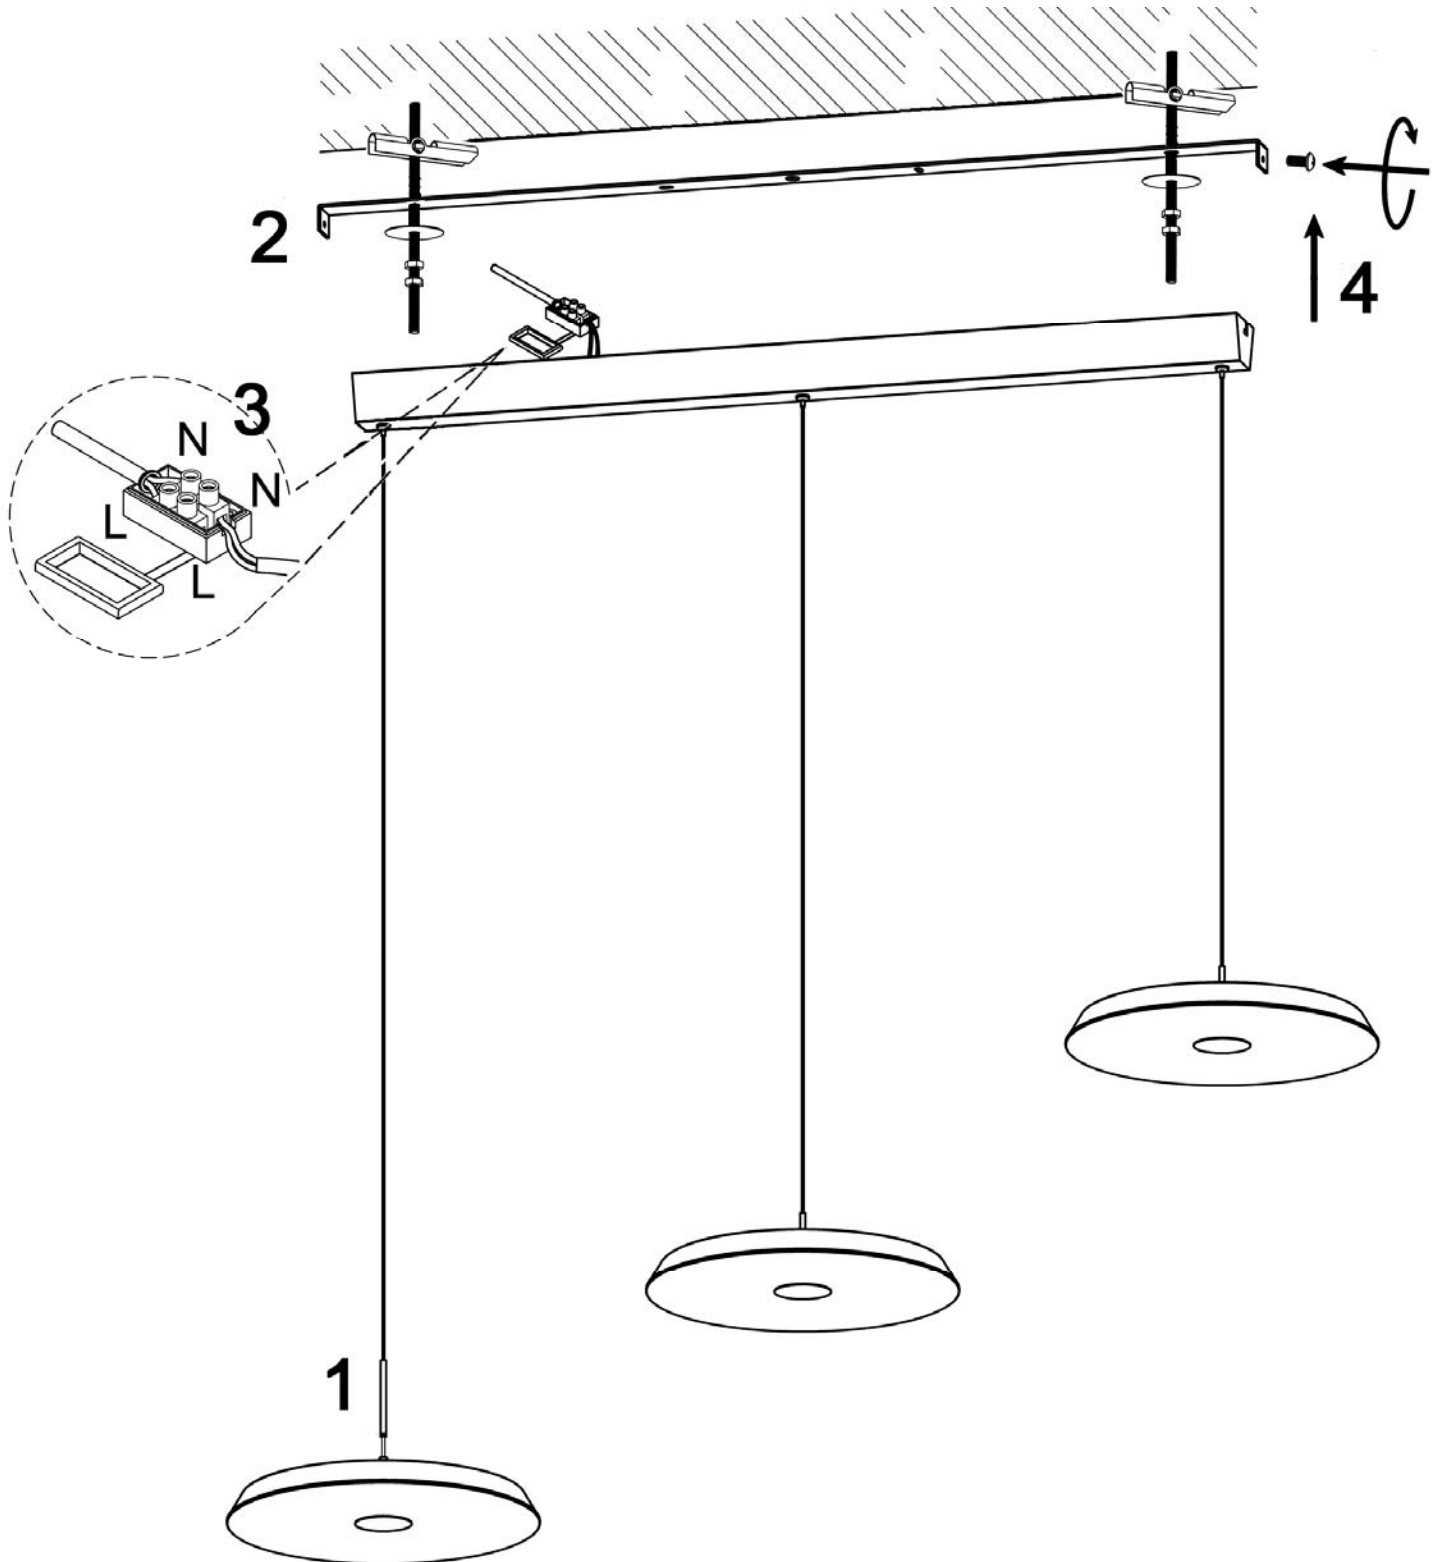

## INSTRUCCIONES DE MONTAJE ASSEMBLY INSTRUCTIONS ARTÍCULO/ ITEM: 635324

**ATENCIÓN:** Schuller recomienda que utilice los balancines suministrados en la instalación de este colgante.  
**IMPORTANT NOTICE:** Schuller recommends to use those included special screws when installing this pendant lamp.

TIPO DE BOMBILLAS/ LIGHT BULBS TYPE: 3 LED 10W.

LEDS INCLUIDOS / LED INCLUDED

TIEMPO APROXIMADO DE MONTAJE 15 minutos./ APROXIMATE ASSEMBLY TIME 15 minutes.