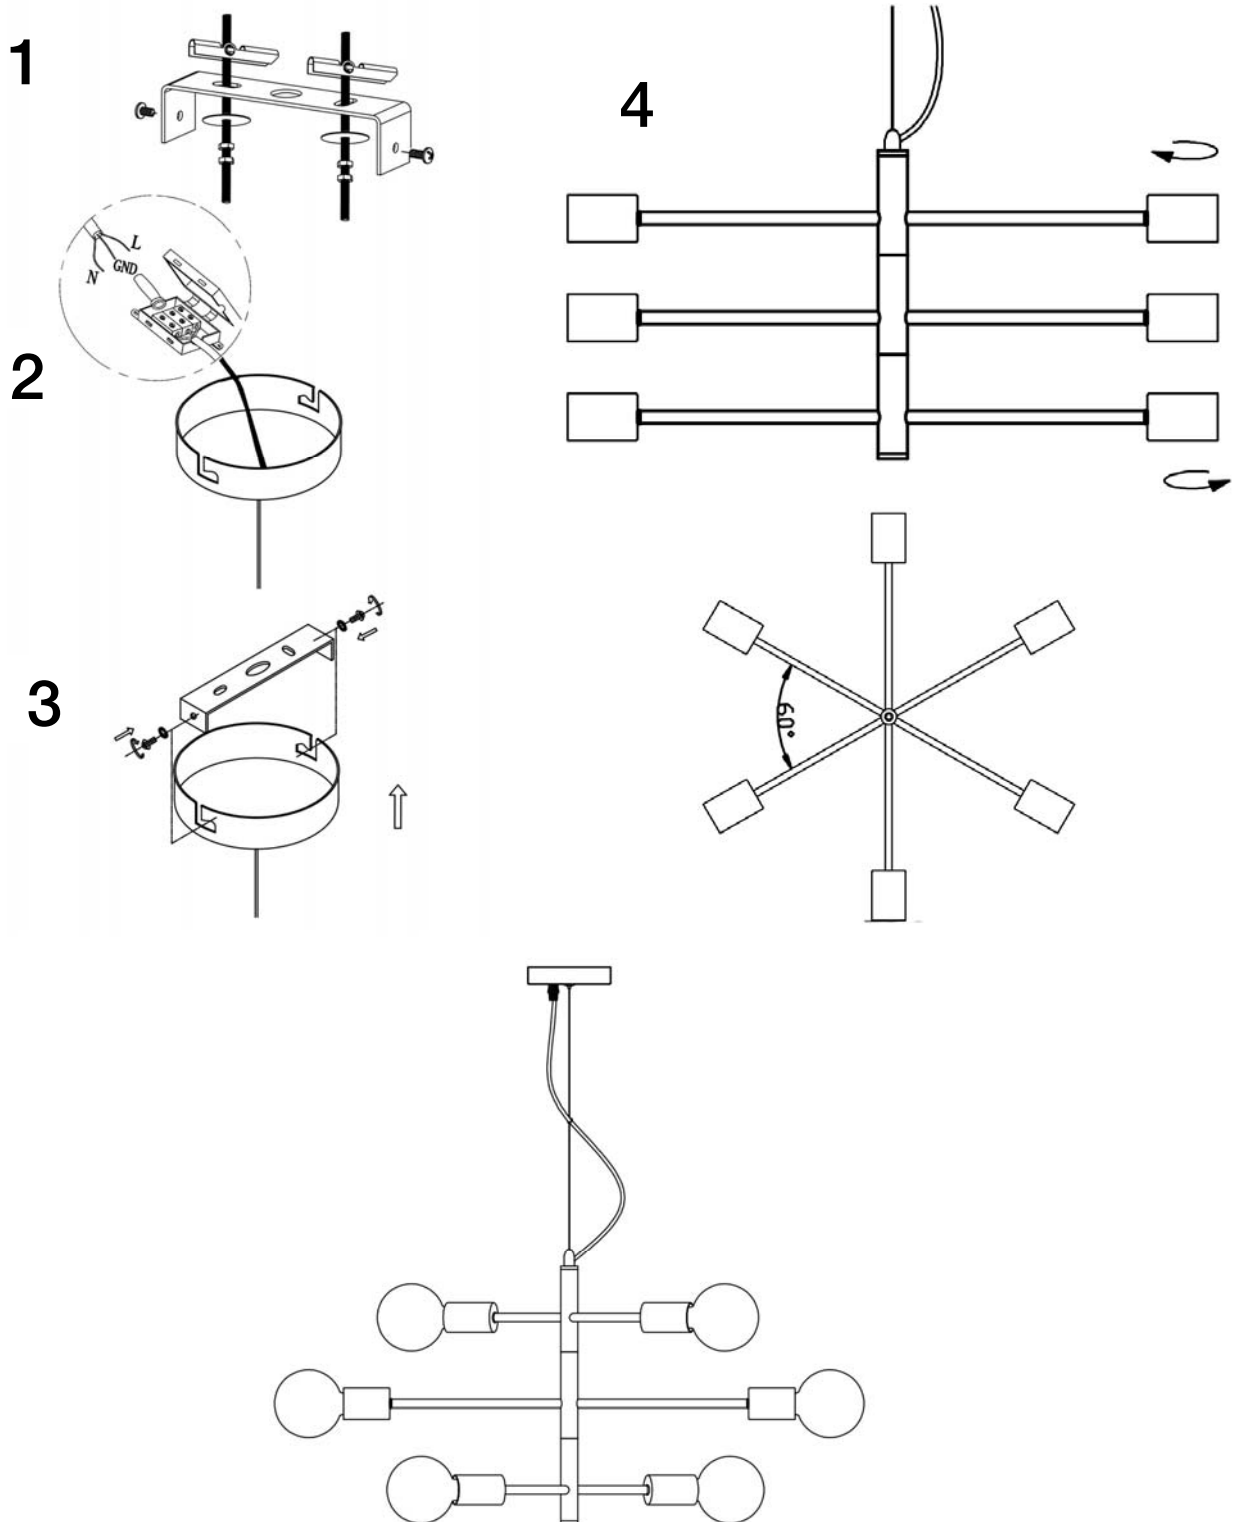

ATENCIÓN: Schuller recomienda la utilización de balancines suministrados en la instalación de esta lámpara.

Para ver la ficha técnica de producto completa, puede usar el siguiente código QR:

CAUTION: Schuller recommends to use included special screws when installing this lamp.