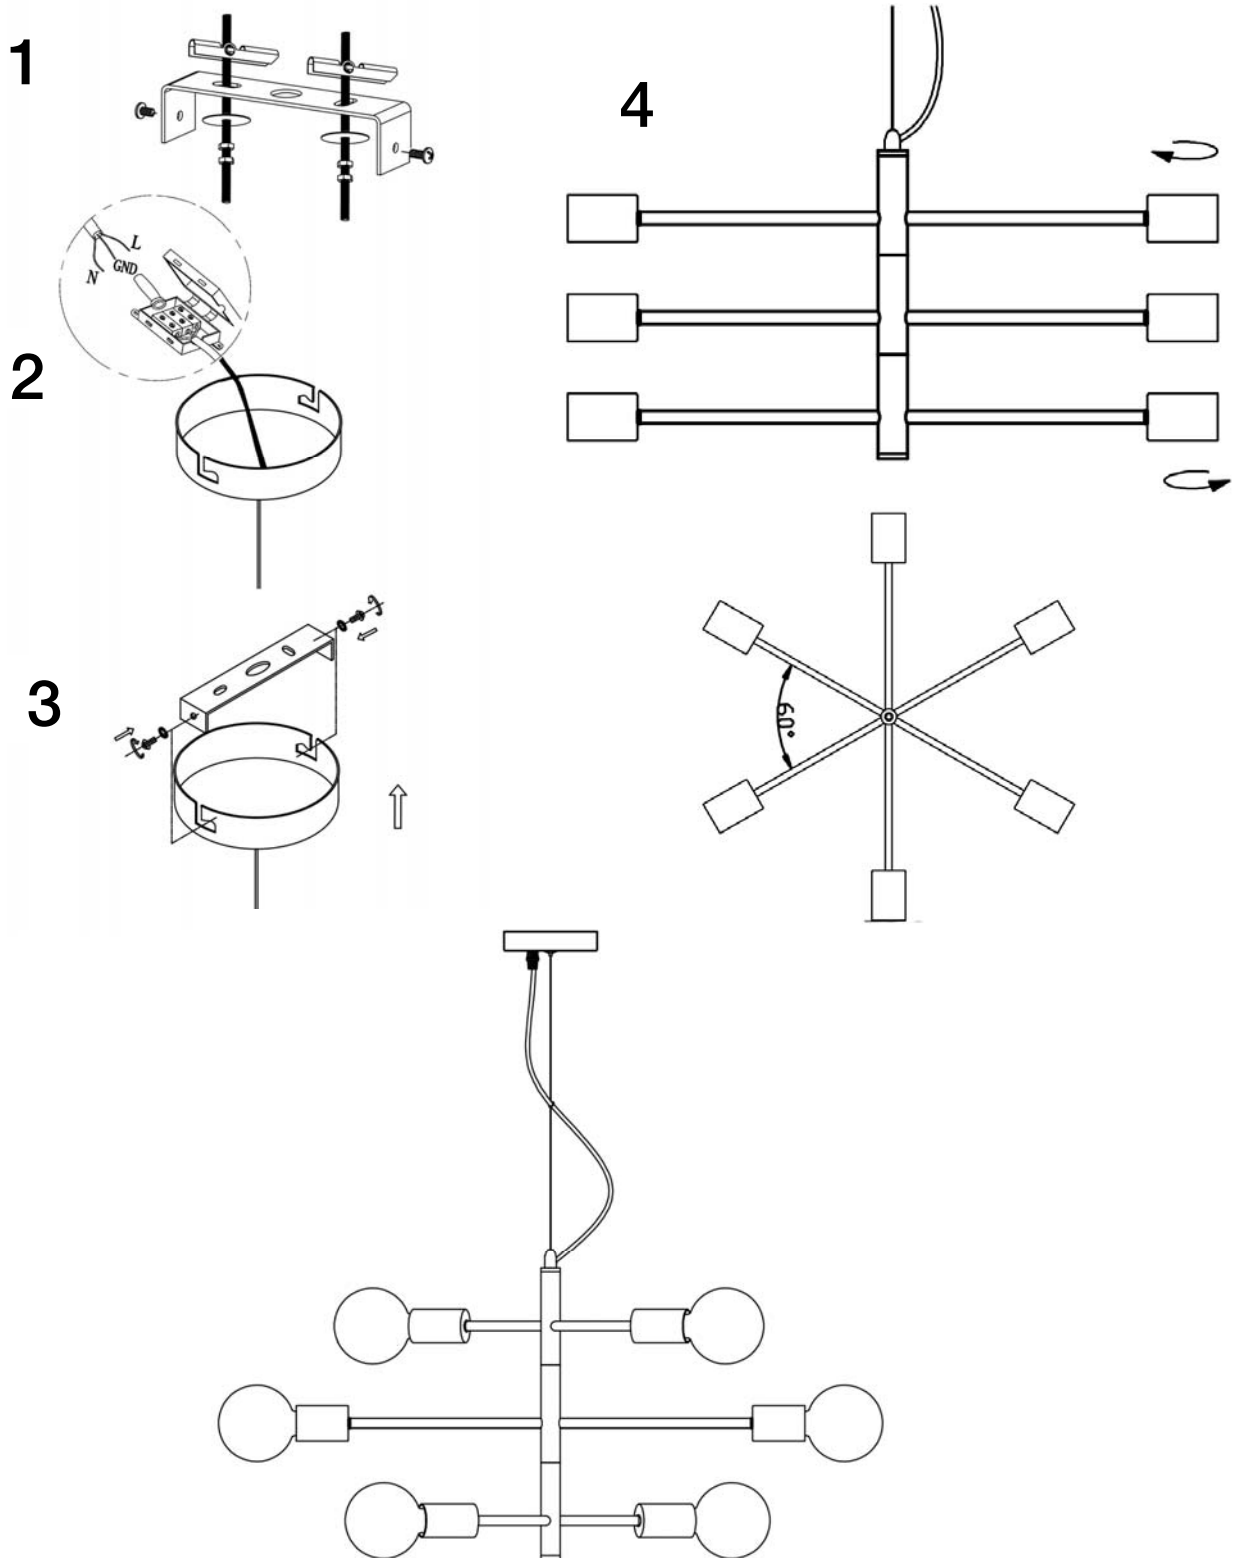

ATENCIÓN: Schuller recomienda la utilización de balancines suministrados en la instalación de esta lámpara.

Para ver la ficha técnica de producto completa, puede usar el siguiente código QR:

CAUTION: Schuller recommends to use included special screws when installing this lamp.