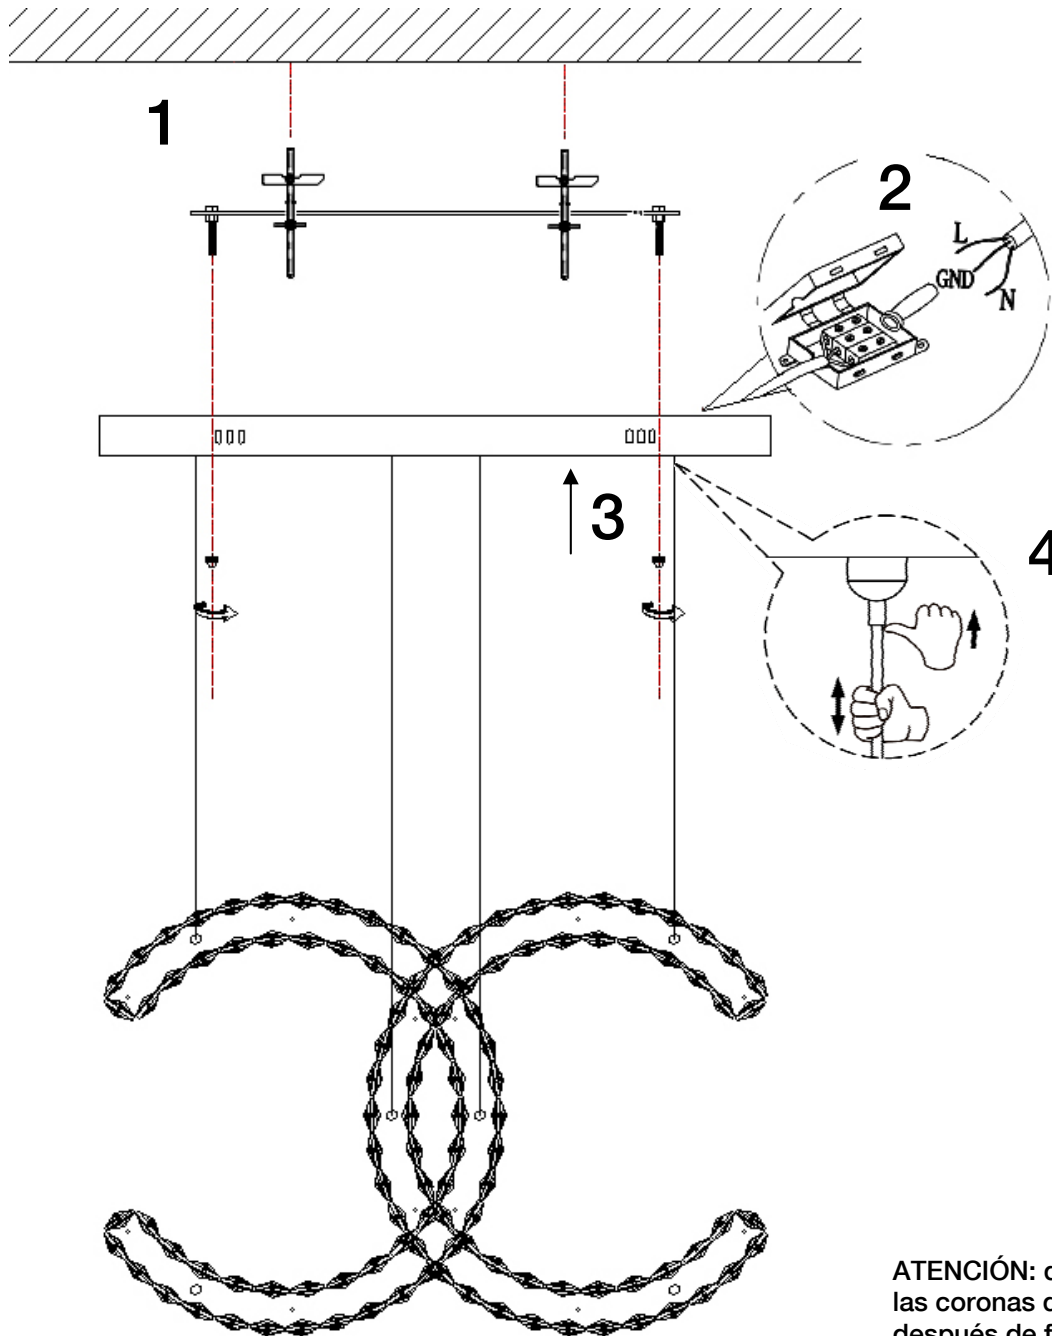

MODELO DIMABLE / DIMMABLE ITEM

ATENCIÓN: Schuller recomienda la utilización de balancines suministrados en la instalación de esta lámpara.
CAUTION: Schuller recommend to use included special screws when installing this lamp.

ATENCIÓN: desenfundar las coronas de cristales después de fijar el florón.

CAUTION: Remove the glass crown after fix the canopy.

ATENCIÓN:

Este producto incluye drivers led con dimado de 0-10V o PWM. Para utilizar con regulador de pared, usar sólo dimmers de estos dos tipos de regulación.