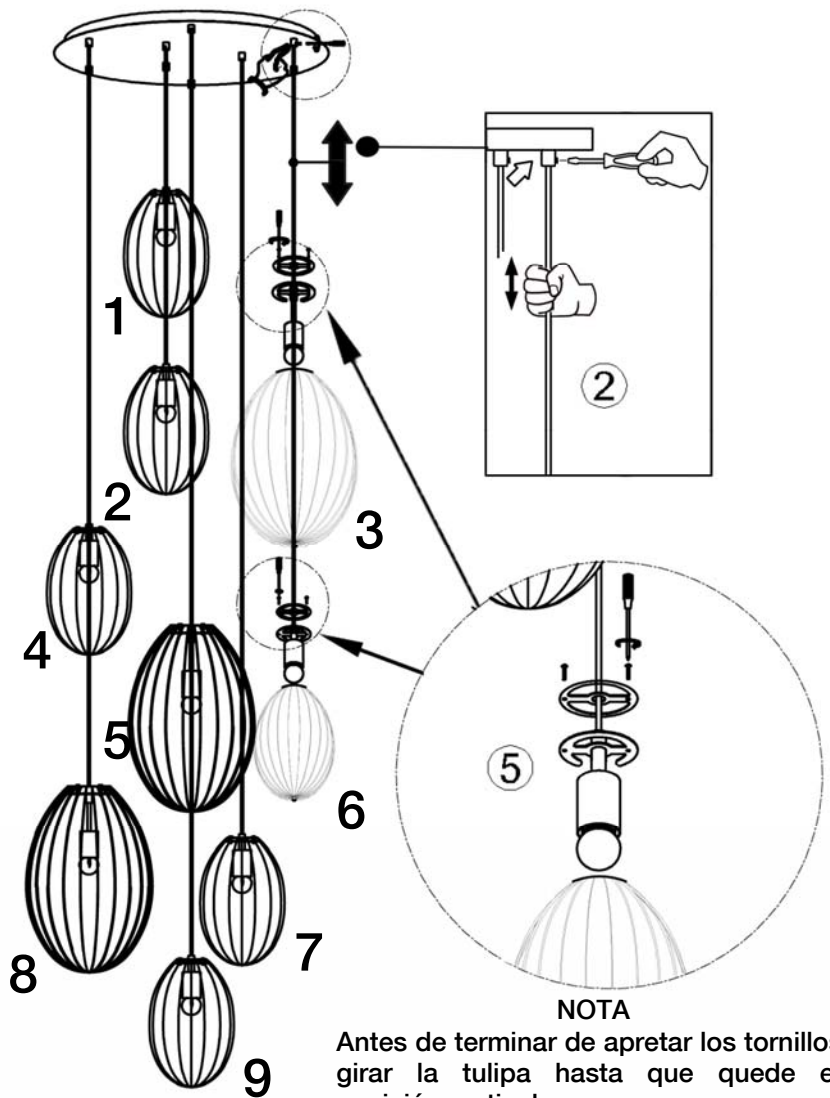

INSTRUCCIONES DE MONTAJE ASSEMBLING INSTRUCTIONS ARTÍCULO/ ITEM: 752367

ATENCIÓN: Schuller recomienda que utilice los balancines suministrados en la instalación de esta lámpara.
CAUTION: Schuller recommends to use included special screws when installing this lamp.

NOTA

Para reducir la altura del colgante ajustar antes de instalar. Schuller recomienda realizar el montaje y la manipulación de este artículo entre dos personas.

WARNING

To reduce height, adjust before installation. Schuller recommends that the assembling of this table must be done by two people.

NOTA

Antes de terminar de apretar los tornillos, girar la tulipa hasta que quede en posición vertical.

NOTE

Before ending tightening the screws, rotate the glass shade until it is in vertical position.