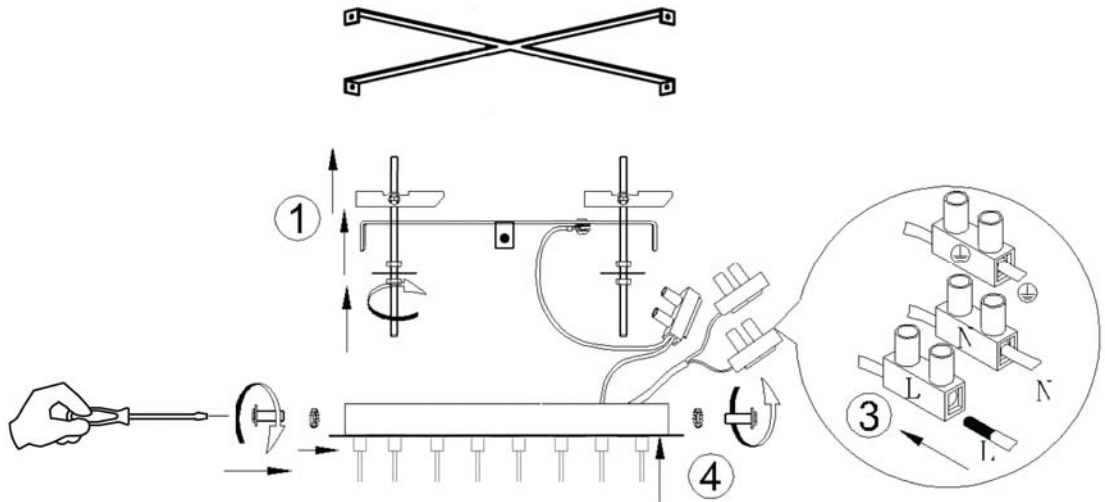

INSTRUCCIONES DE MONTAJE ASSEMBLING INSTRUCTIONS ARTÍCULO/ ITEM: 752367

ATENCIÓN: Schuller recomienda que utilice los balancines suministrados en la instalación de esta lámpara.
CAUTION: Schuller recommends to use included special screws when installing this lamp.

NOTA

Para reducir la altura del colgante ajustar antes de instalar. Schuller recomienda realizar el montaje y la manipulación de este artículo entre dos personas.

WARNING

To reduce height, adjust before installation. Schuller recommends that the assembling of this table must be done by two people.

NOTA

Antes de terminar de apretar los tornillos, girar la tulipa hasta que quede en posición vertical.

NOTE

Before ending tightening the screws, rotate the glass shade until it is in vertical position.