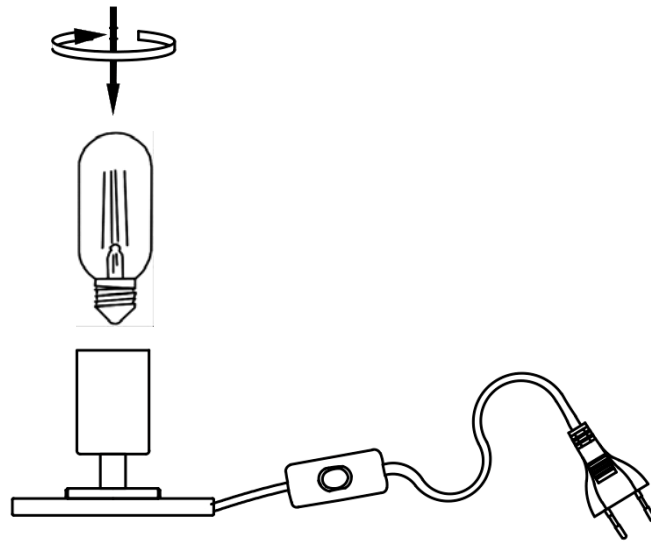

LA FABRICACIÓN ARTESANAL DE ESTA TULIPA DE CRISTAL PERMITE LIGERAS IMPERFECCIONES ACEPTADAS POR NUESTRO CONTROL DE CALIDAD.

Para ver la ficha técnica de producto completa, puede usar el siguiente código QR:

CRAFTMAN PRODUCTION FOR
THIS GLASS SHADE ALLOW
SMALL IMPERFECTIONS
CHECKED BY OUR QUALITY
CONTROL

You may use the following QR code to view the complete technical data sheet of the product: