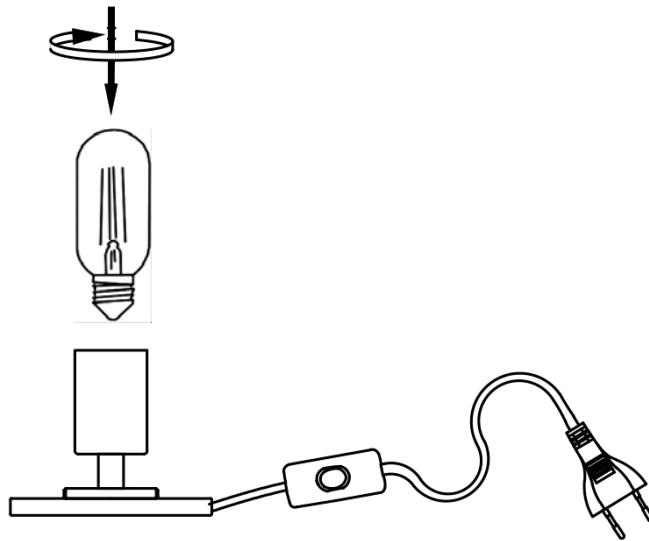

LA FABRICACIÓN ARTESANAL DE ESTA TULIPA DE CRISTAL PERMITE LIGERAS IMPERFECCIONES ACEPTADAS POR NUESTRO CONTROL DE CALIDAD.

Para ver la ficha técnica de producto completa, puede usar el siguiente código QR:

CRAFTMAN PRODUCTION FOR
THIS GLASS SHADE ALLOW
SMALL IMPERFECTIONS
CHECKED BY OUR QUALITY
CONTROL

You may use the following QR code to view the complete technical data sheet of the product: