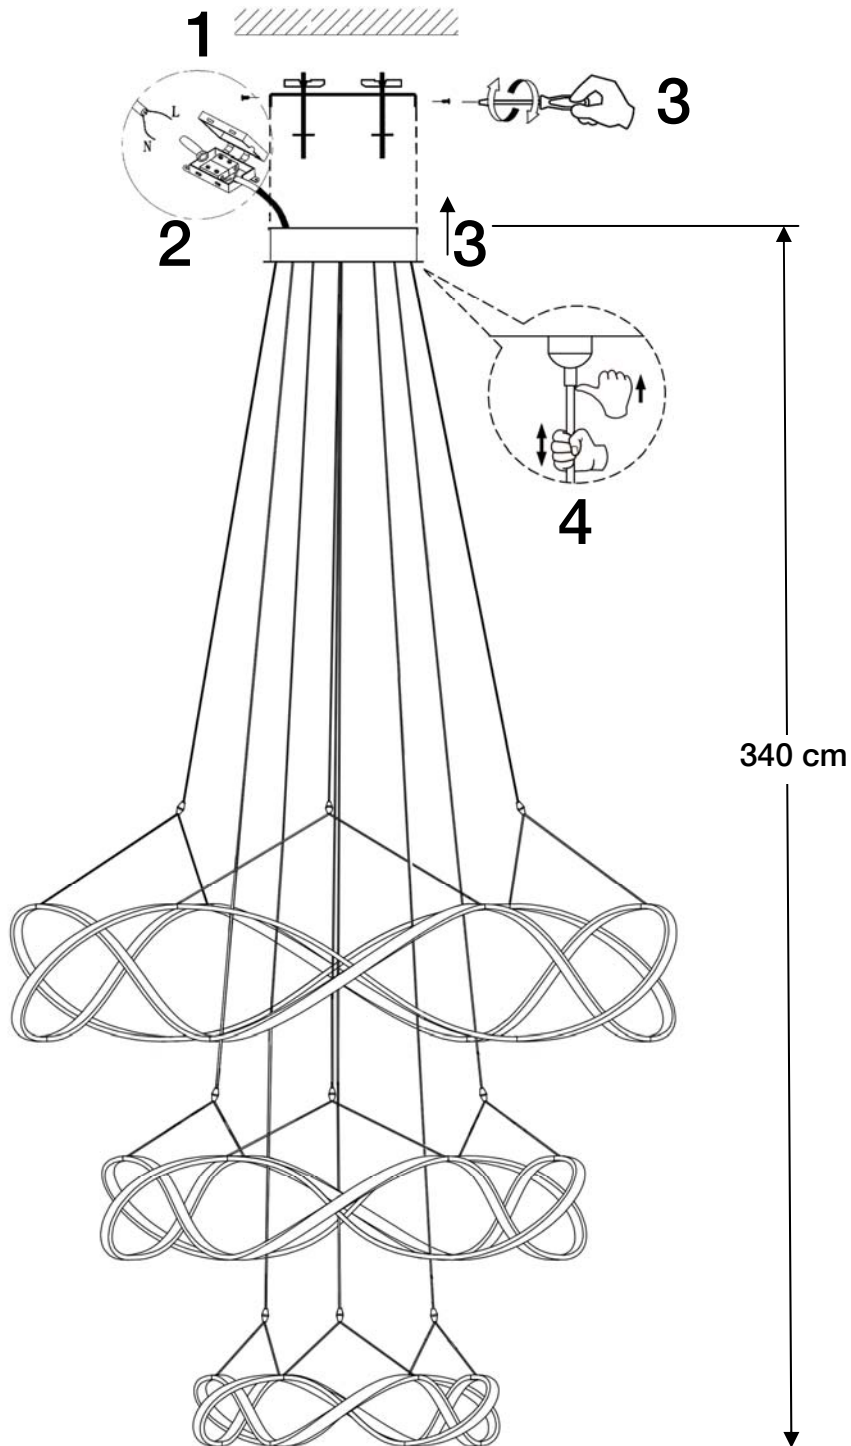

INSTRUCCIONES DE MONTAJE
ARTÍCULO 763431B
MODELO DIMABLE POR BLUETOOTH

ATENCIÓN: Schuller recomienda la utilización de balancines suministrados en la instalación de esta lámpara.

Para ver la ficha técnica de producto completa, puedes usar el siguiente código QR:

ASSEMBLING INSTRUCTIONS
ITEM : 763431B
BLUETOOTH DIMMABLE ITEM

CAUTION: Schuller recommends to use included special screws when installing this lamp.

You may use the following QR code to view the complete technical data sheet of the product: