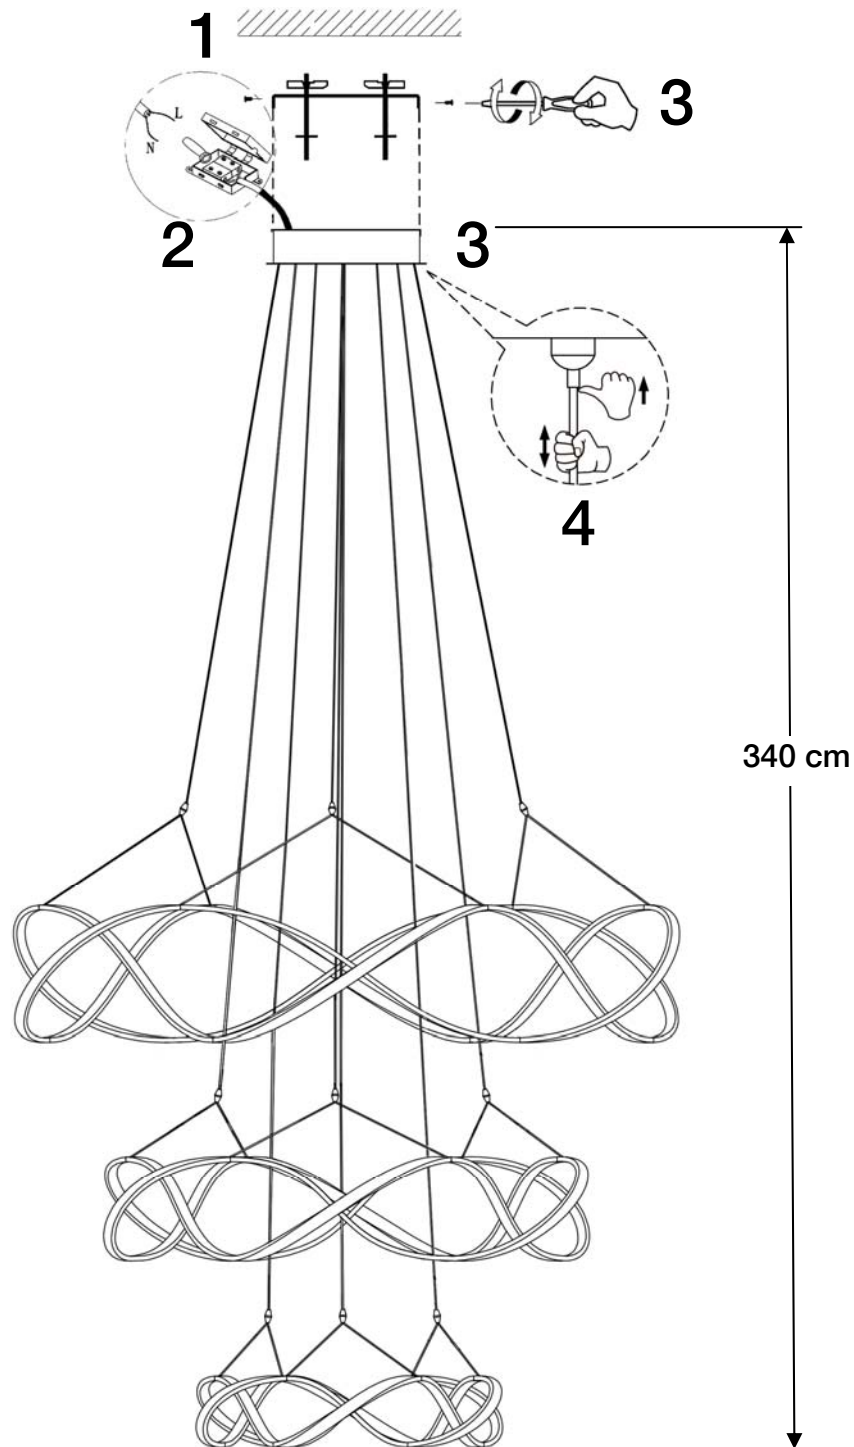

INSTRUCCIONES DE MONTAJE
ARTÍCULO 763431B
MODELO DIMABLE POR BLUETOOTH

ATENCIÓN: Schuller recomienda la utilización de balancines suministrados en la instalación de esta lámpara.

Para ver la ficha técnica de producto completa, puedes usar el siguiente código QR:

ASSEMBLING INSTRUCTIONS
ITEM : 763431B
BLUETOOTH DIMMABLE ITEM

CAUTION: Schuller recommends to use included special screws when installing this lamp.

You may use the following QR code to view the complete technical data sheet of the product: