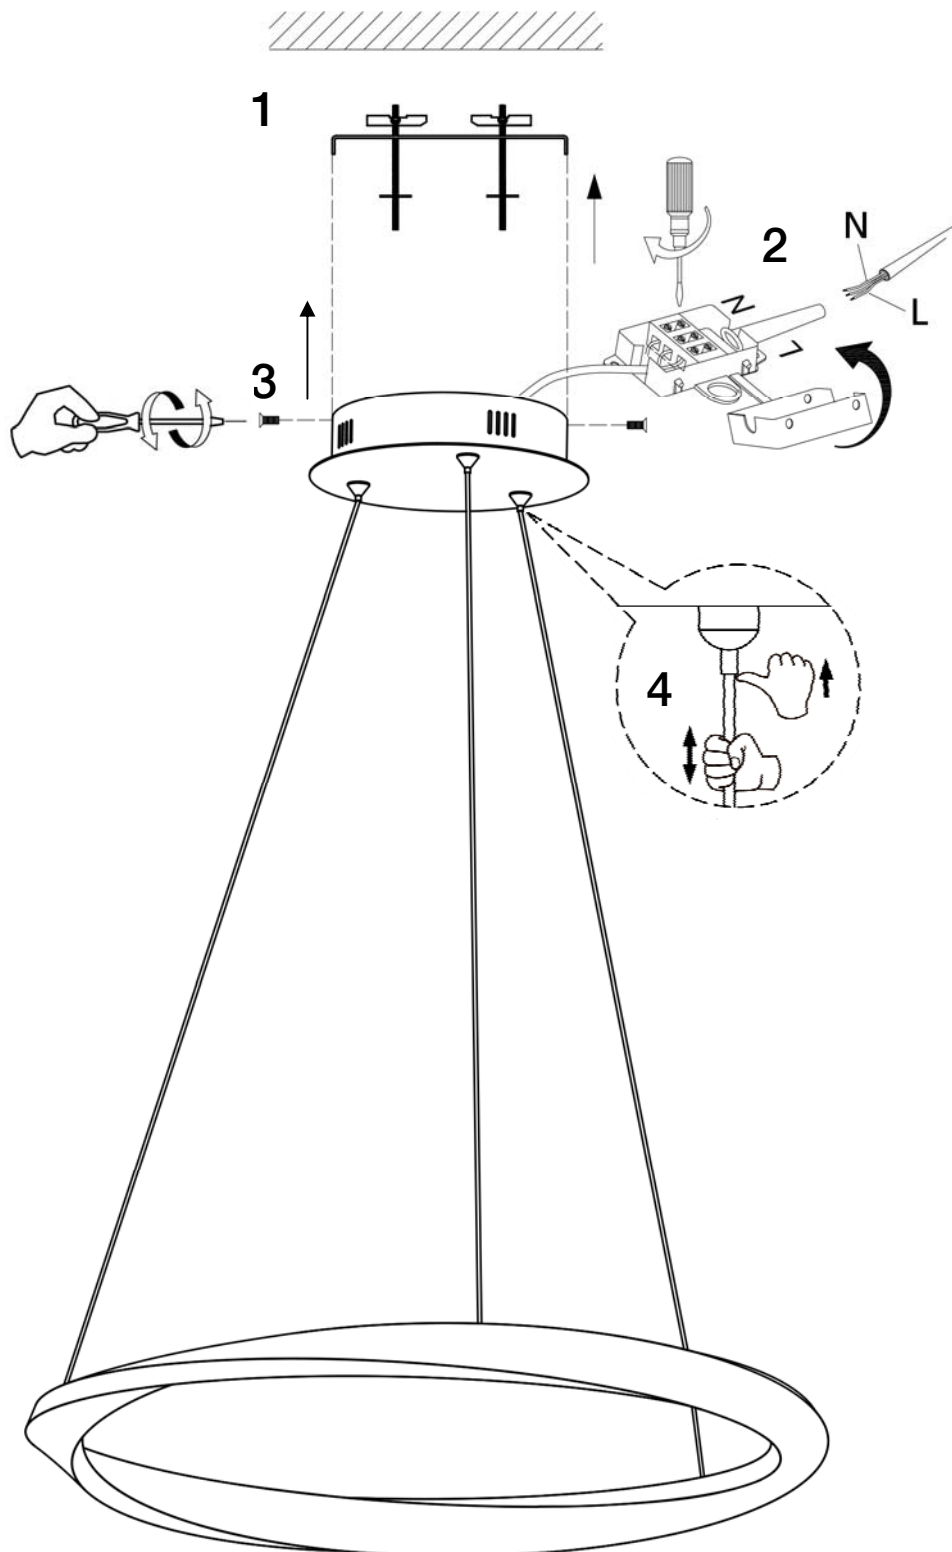

ATENCIÓN: Schuller recomienda que utilice los balancines suministrados en la instalación de esta lámpara.

Para ver la ficha técnica de producto completa, puede usar el siguiente código QR:

ATTENTION: Schuller recommends to use included special screws when installing this lamp.