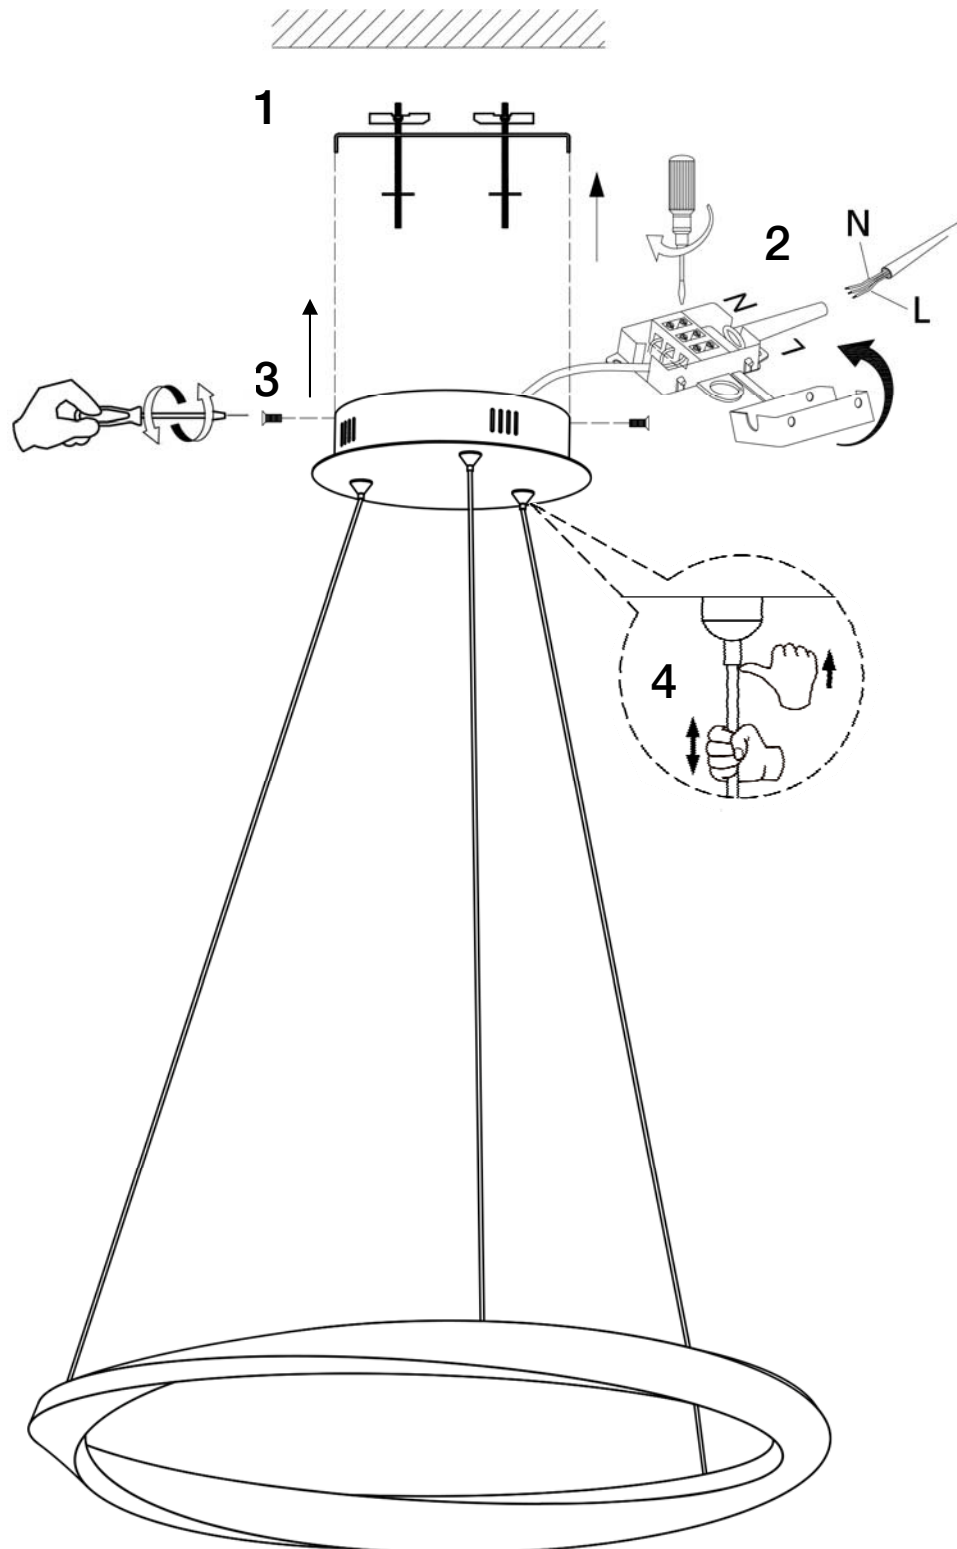

ATENCIÓN: Schuller recomienda que utilice los balancines suministrados en la instalación de esta lámpara.

Para ver la ficha técnica de producto completa, puede usar el siguiente código QR:

ATTENTION: Schuller recommends to use included special screws when installing this lamp.