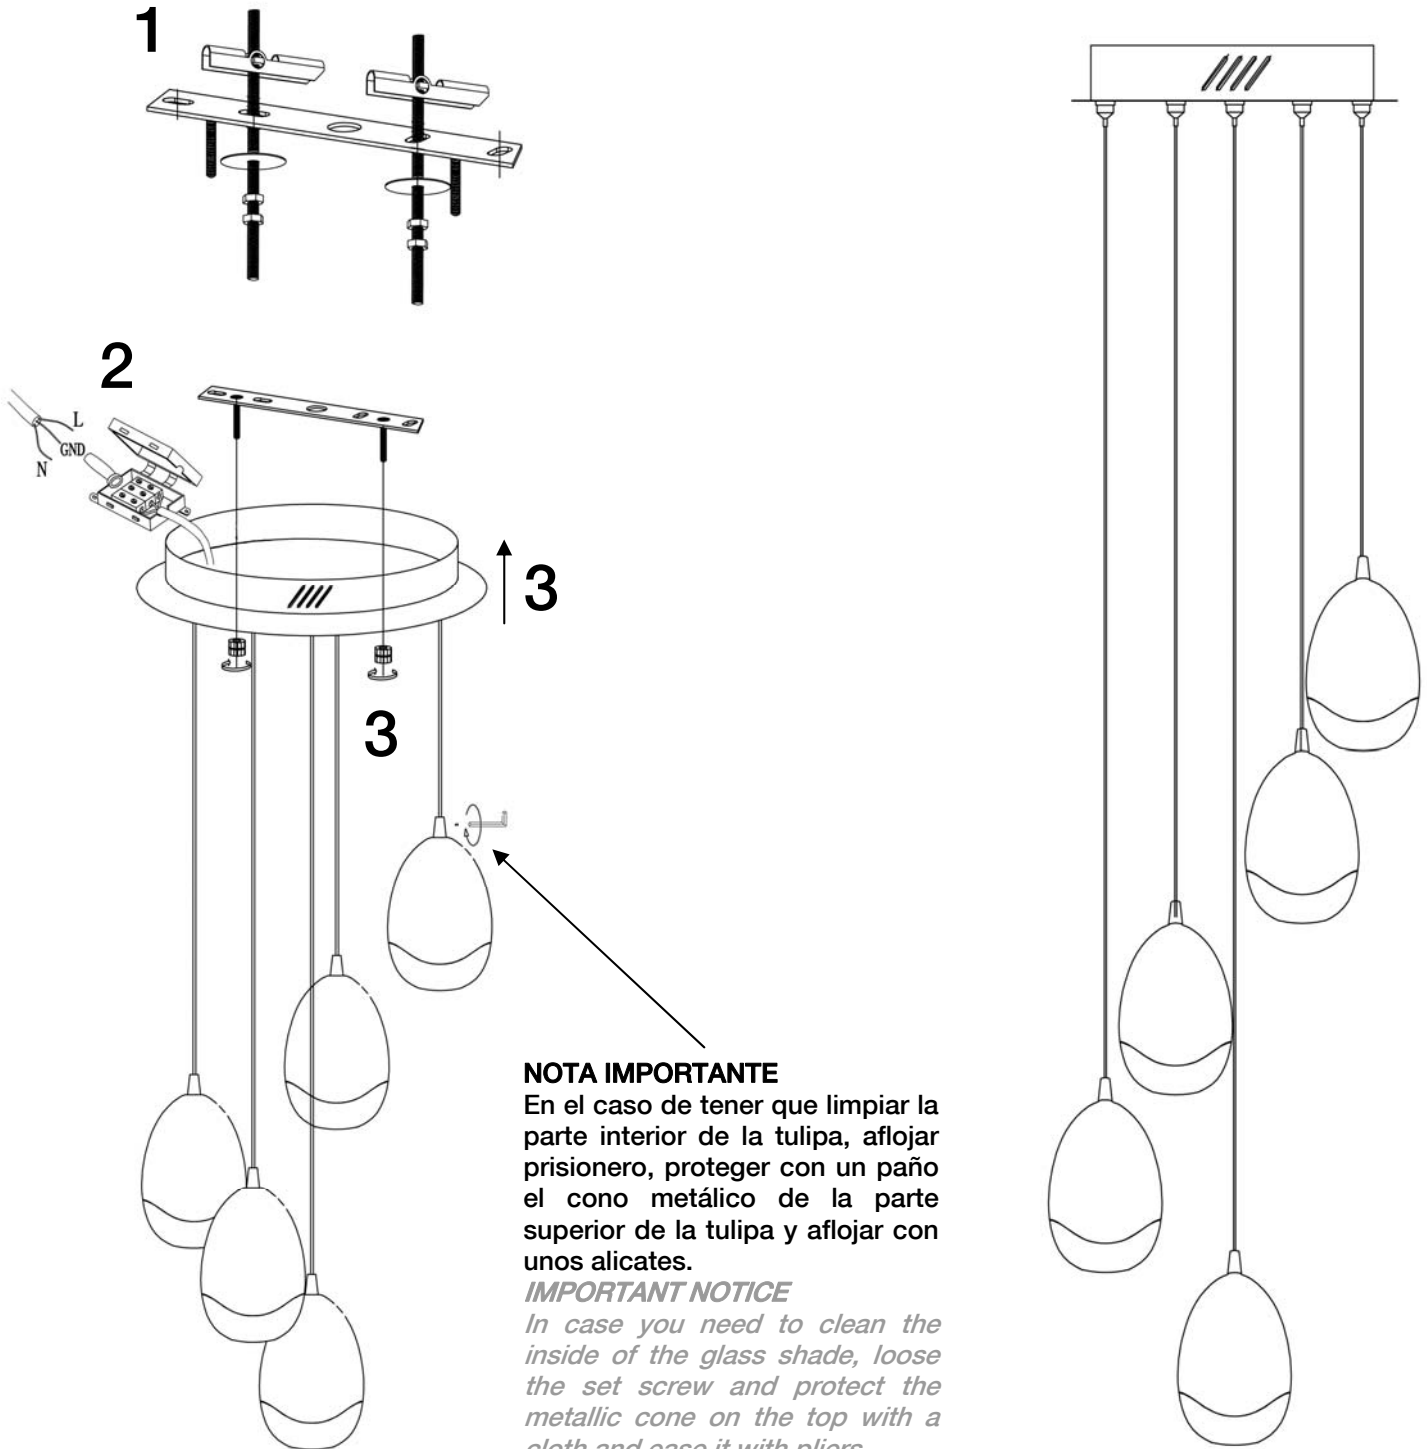

**MODELOS DIMABLES / DIMMABLE ITEMS**

**ATENCIÓN:** Schuller recomienda que utilice los balancines suministrados en la instalación de este colgante.  
*ATTENTION:* Schuller recommends to use included special screws when installing this pendant lamp.

**NOTA IMPORTANTE**

En el caso de tener que limpiar la parte interior de la tulipa, aflojar prisionero, proteger con un paño el cono metálico de la parte superior de la tulipa y aflojar con unos alicates.

**IMPORTANT NOTICE**

*In case you need to clean the inside of the glass shade, loose the set screw and protect the metallic cone on the top with a cloth and ease it with pliers.*

**NOTA IMPORTANTE**

Este producto incluye drivers led con dimado de tipo 0-10V o PWM. Para utilizar con regulador de pared, usar sólo dimmers de estos dos tipos de regulación. El uso de otro tipo de dimado dañaría el driver led.