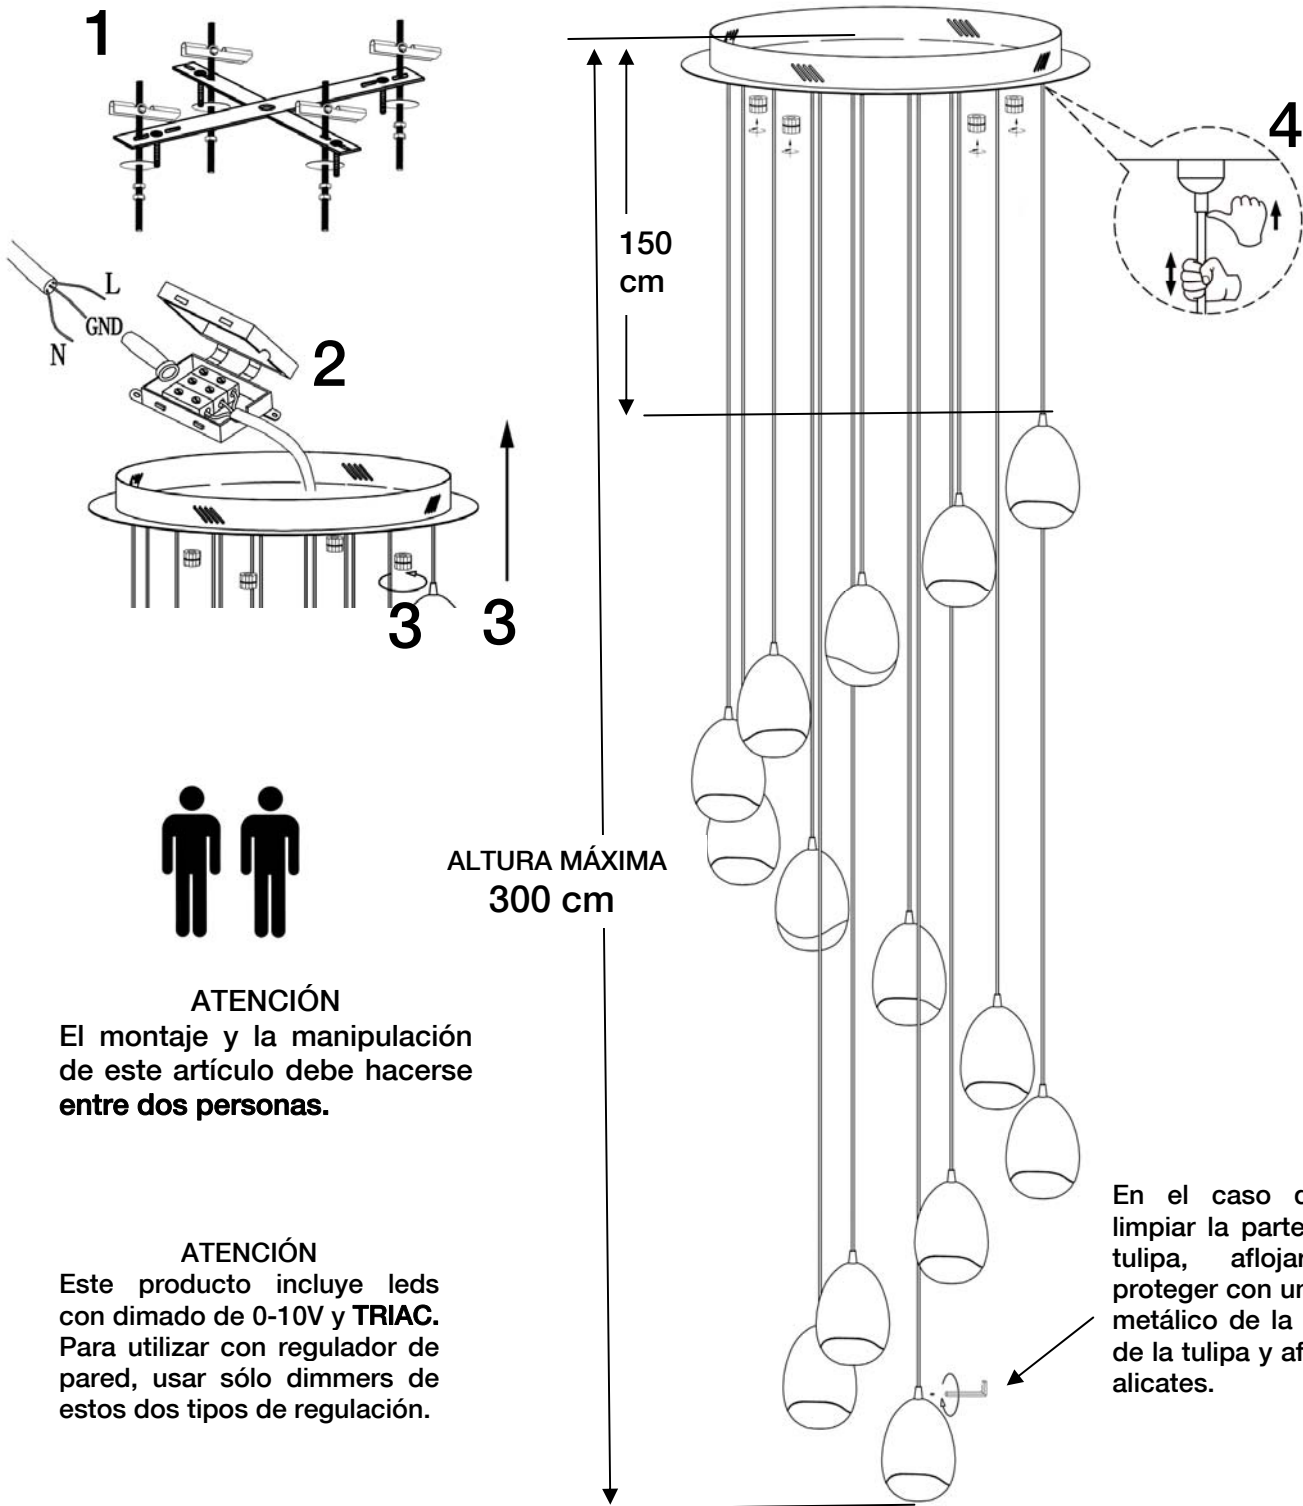

ATENCIÓN: Schuller recomienda que utilice los balancines suministrados en la instalación de este colgante.

Este producto incluye kit de dimado (Ref. 600811): interruptor inalámbrico y receptor dimable.

Para ver la ficha técnica de producto completa, puedes usar el siguiente código QR:

ATTENTION: Schuller recommends to use included special screws when installing this pendant lamp.

This product includes dimming kit (Ref. 600811): wireless switch and dimmable receiver.

You may use the following QR code to view the complete technical data sheet of the product: