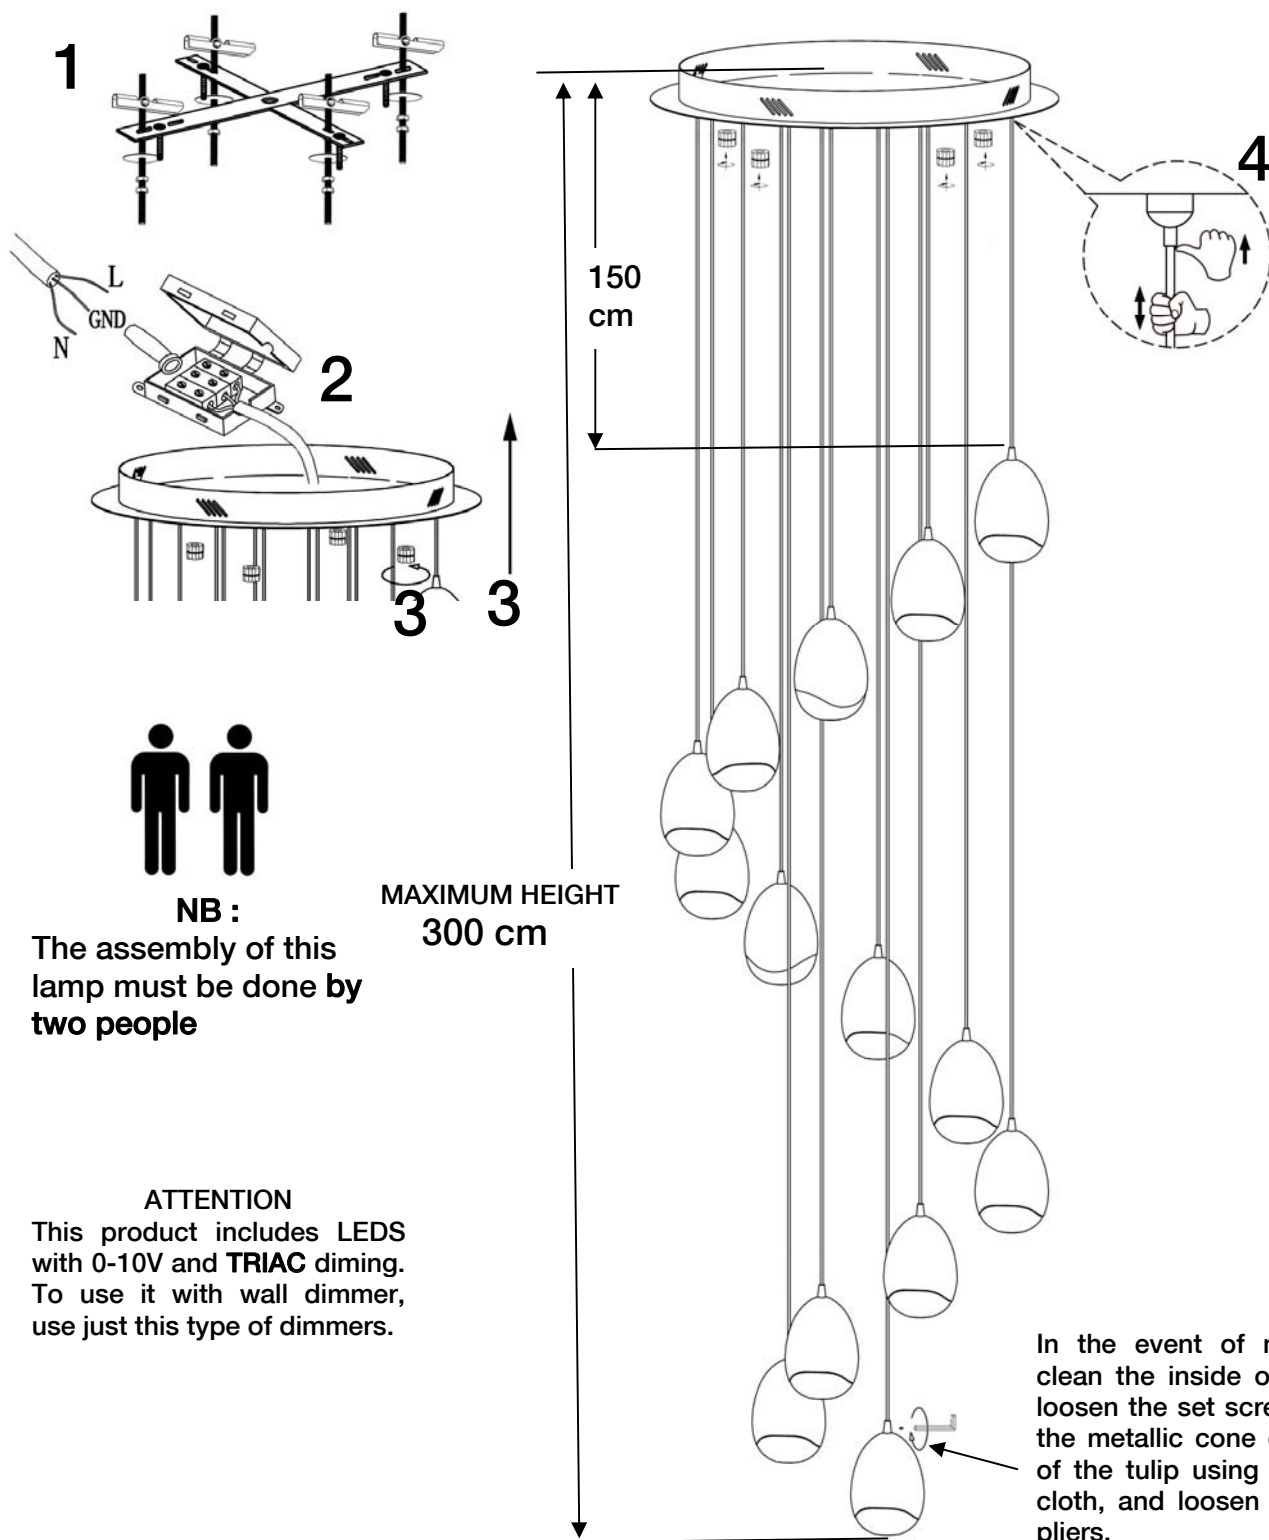

ATENCIÓN: Schuller recomienda que utilice los balancines suministrados en la instalación de este colgante.

Este producto incluye kit de dimado (Ref. 600811): interruptor inalámbrico y receptor dimable.

Para ver la ficha técnica de producto completa, puedes usar el siguiente código QR:

ATTENTION: Schuller recommends to use included special screws when installing this pendant lamp.

This product includes dimming kit (Ref. 600811): wireless switch and dimmable receiver.

You may use the following QR code to view the complete technical data sheet of the product: