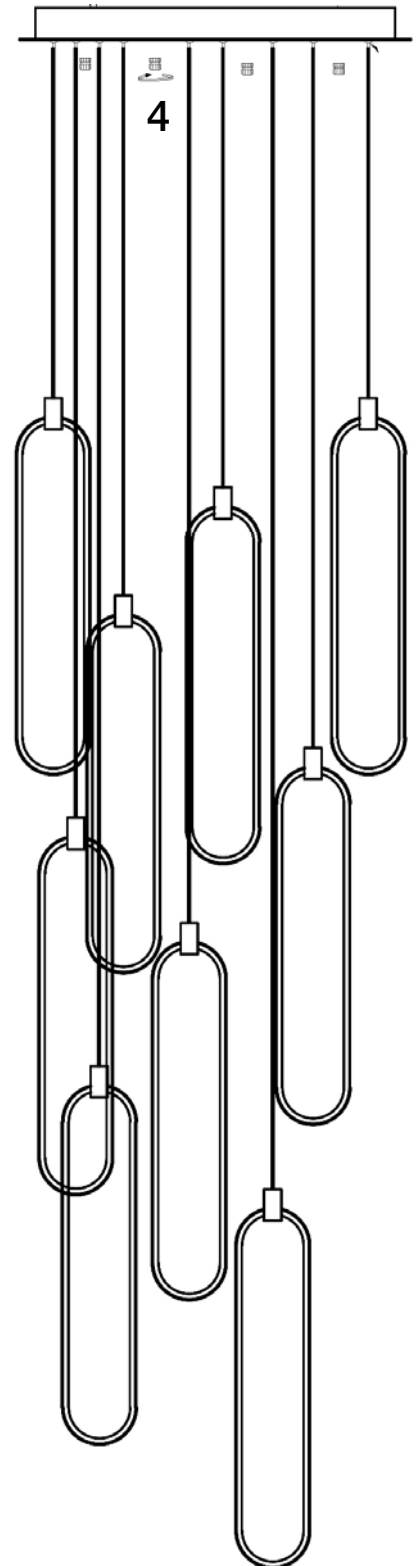

ATENCIÓN: Schuller recomienda que utilice los balancines suministrados en la instalación de esta lámpara.

Para ver la ficha técnica de producto completa, puede usar el siguiente código QR:

Distintas opciones de instalación.

ATTENTION: Schuller recommends to use included special screws when installing this lamp.

You may use the following QR code to view the complete technical data sheet of the product:

Various installation options.