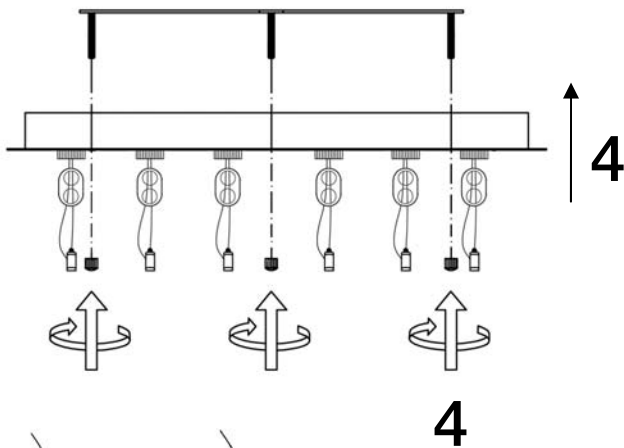

ATENCIÓN: Schuller recomienda que utilice los balancines suministrados en la instalación de esta lámpara.

Para ver la ficha técnica de producto completa, puede usar el siguiente código QR:

Distintas opciones de instalación.

ATTENTION: Schuller recommends to use included special screws when installing this lamp.

You may use the following QR code to view the complete technical data sheet of the product:

Various installation options.