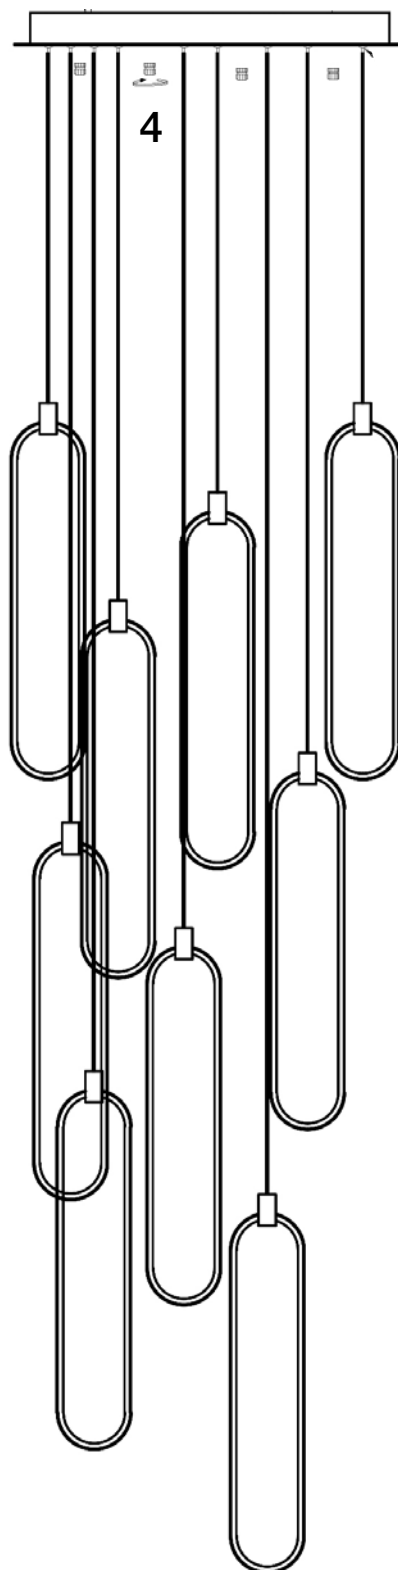

ATENCIÓN: Schuller recomienda que utilice los balancines suministrados en la instalación de esta lámpara.

Para ver la ficha técnica de producto completa, puede usar el siguiente código QR:

Distintas opciones de instalación.

ATTENTION: Schuller recommends to use included special screws when installing this lamp.

You may use the following QR code to view the complete technical data sheet of the product:

Various installation options.