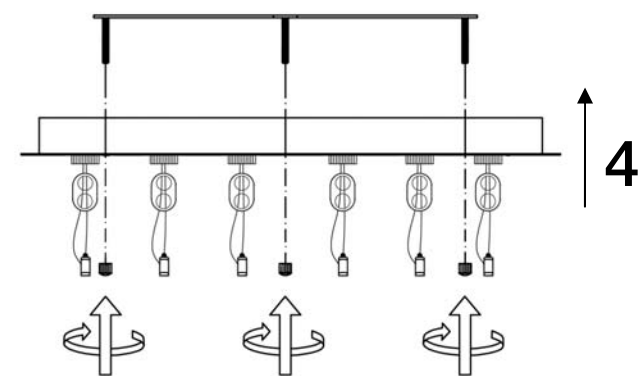

ATENCIÓN: Schuller recomienda que utilice los balancines suministrados en la instalación de esta lámpara.

Para ver la ficha técnica de producto completa, puede usar el siguiente código QR:

Distintas opciones de instalación.

ATTENTION: Schuller recommends to use included special screws when installing this lamp.

You may use the following QR code to view the complete technical data sheet of the product:

Various installation options.