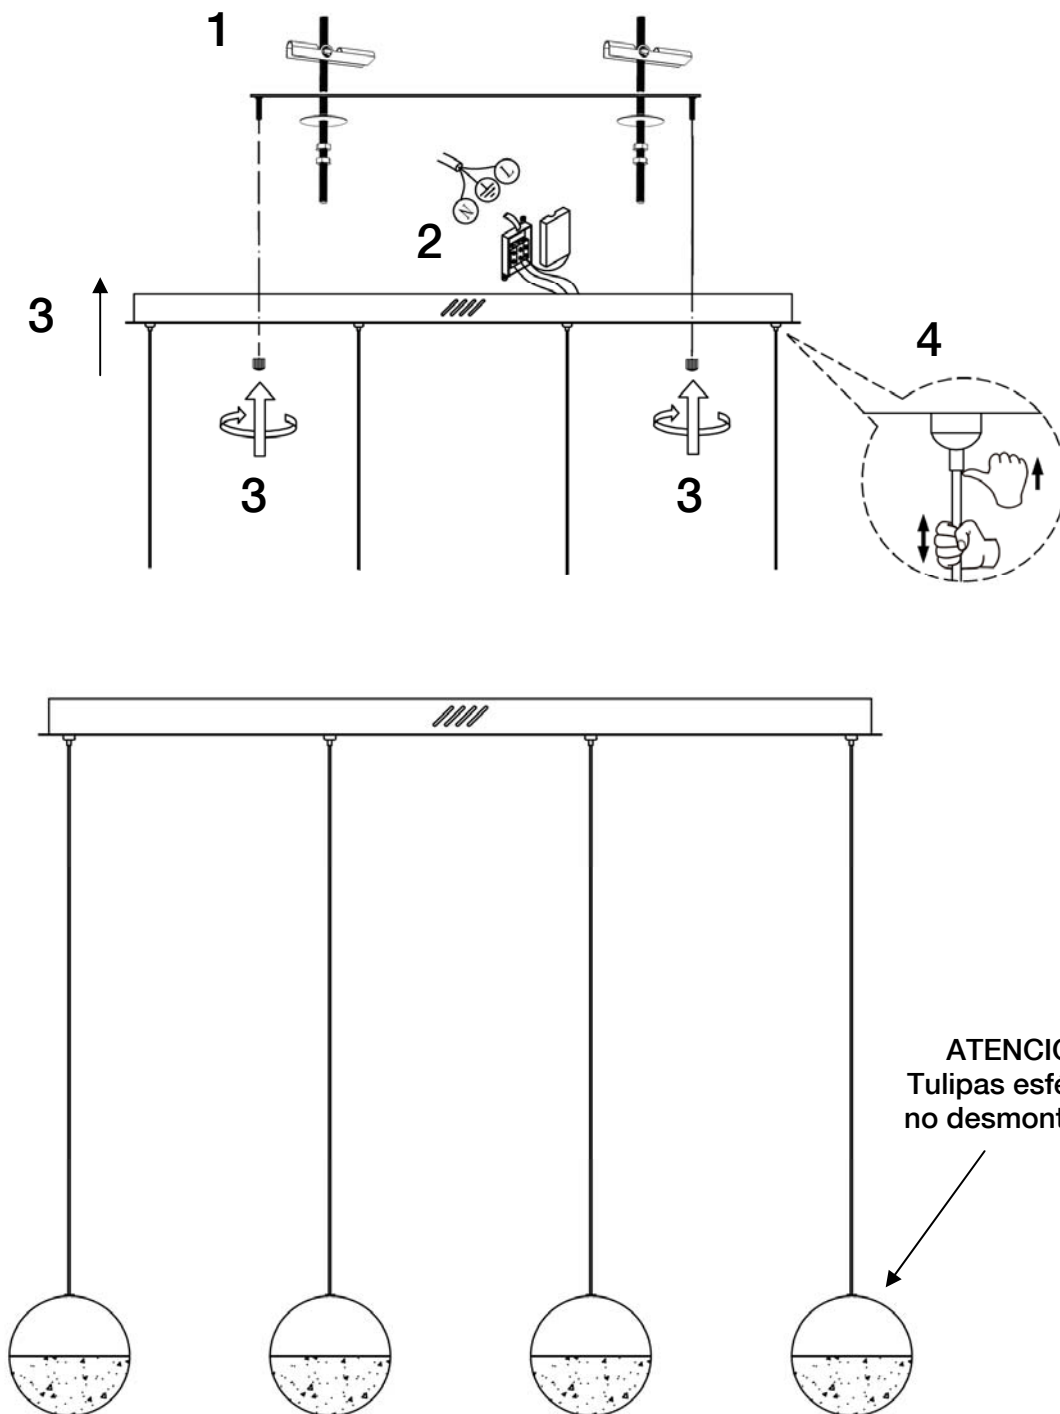

ATENCIÓN: Schuller recomienda que utilice los balancines suministrados en la instalación de esta lámpara.

NOTA IMPORTANTE

Este producto incluye drivers led con dimado de 0-10V o PWM. Para utilizar con regulador de pared, usar sólo dimmers de estos dos tipos de regulación.

Rev.01.23

ATTENTION: Schuller recommends to use included special screws when installing this lamp.

ATTENTION
Spherical shades
Can't be disassembled

IMPORTANT NOTICE

This product includes LED drivers with 0-10V or PWM dimming. To use it with wall dimmer, use just this type of dimmers.