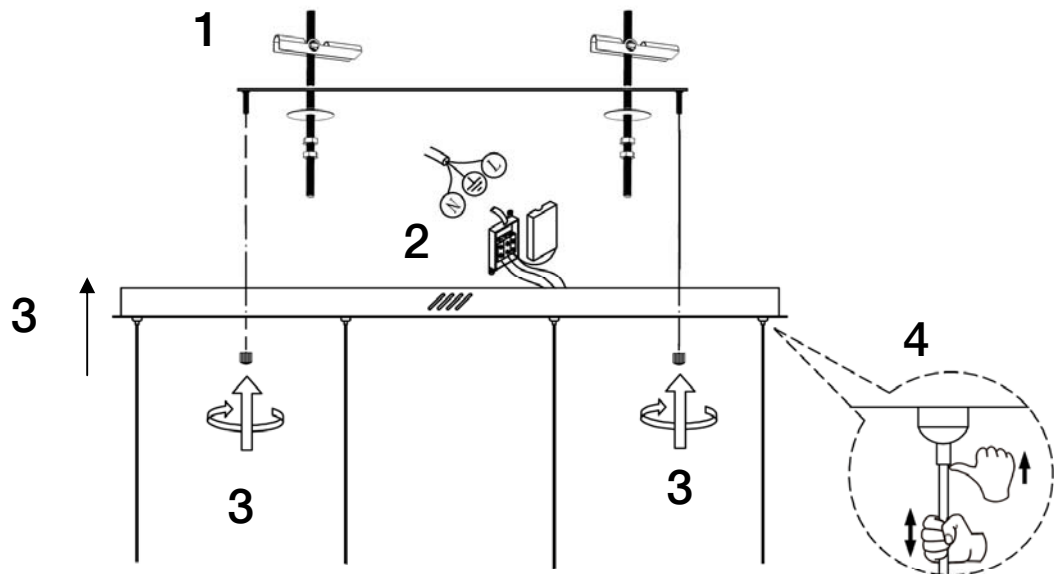

ATENCIÓN: Schuller recomienda que utilice los balancines suministrados en la instalación de esta lámpara.

NOTA IMPORTANTE

Este producto incluye drivers led con dimado de 0-10V o PWM. Para utilizar con regulador de pared, usar sólo dimmers de estos dos tipos de regulación.

Rev.01.23

ATTENTION: Schuller recommends to use included special screws when installing this lamp.

ATTENTION
Spherical shades
Can't be disassembled

IMPORTANT NOTICE

This product includes LED drivers with 0-10V or PWM dimming. To use it with wall dimmer, use just this type of dimmers.