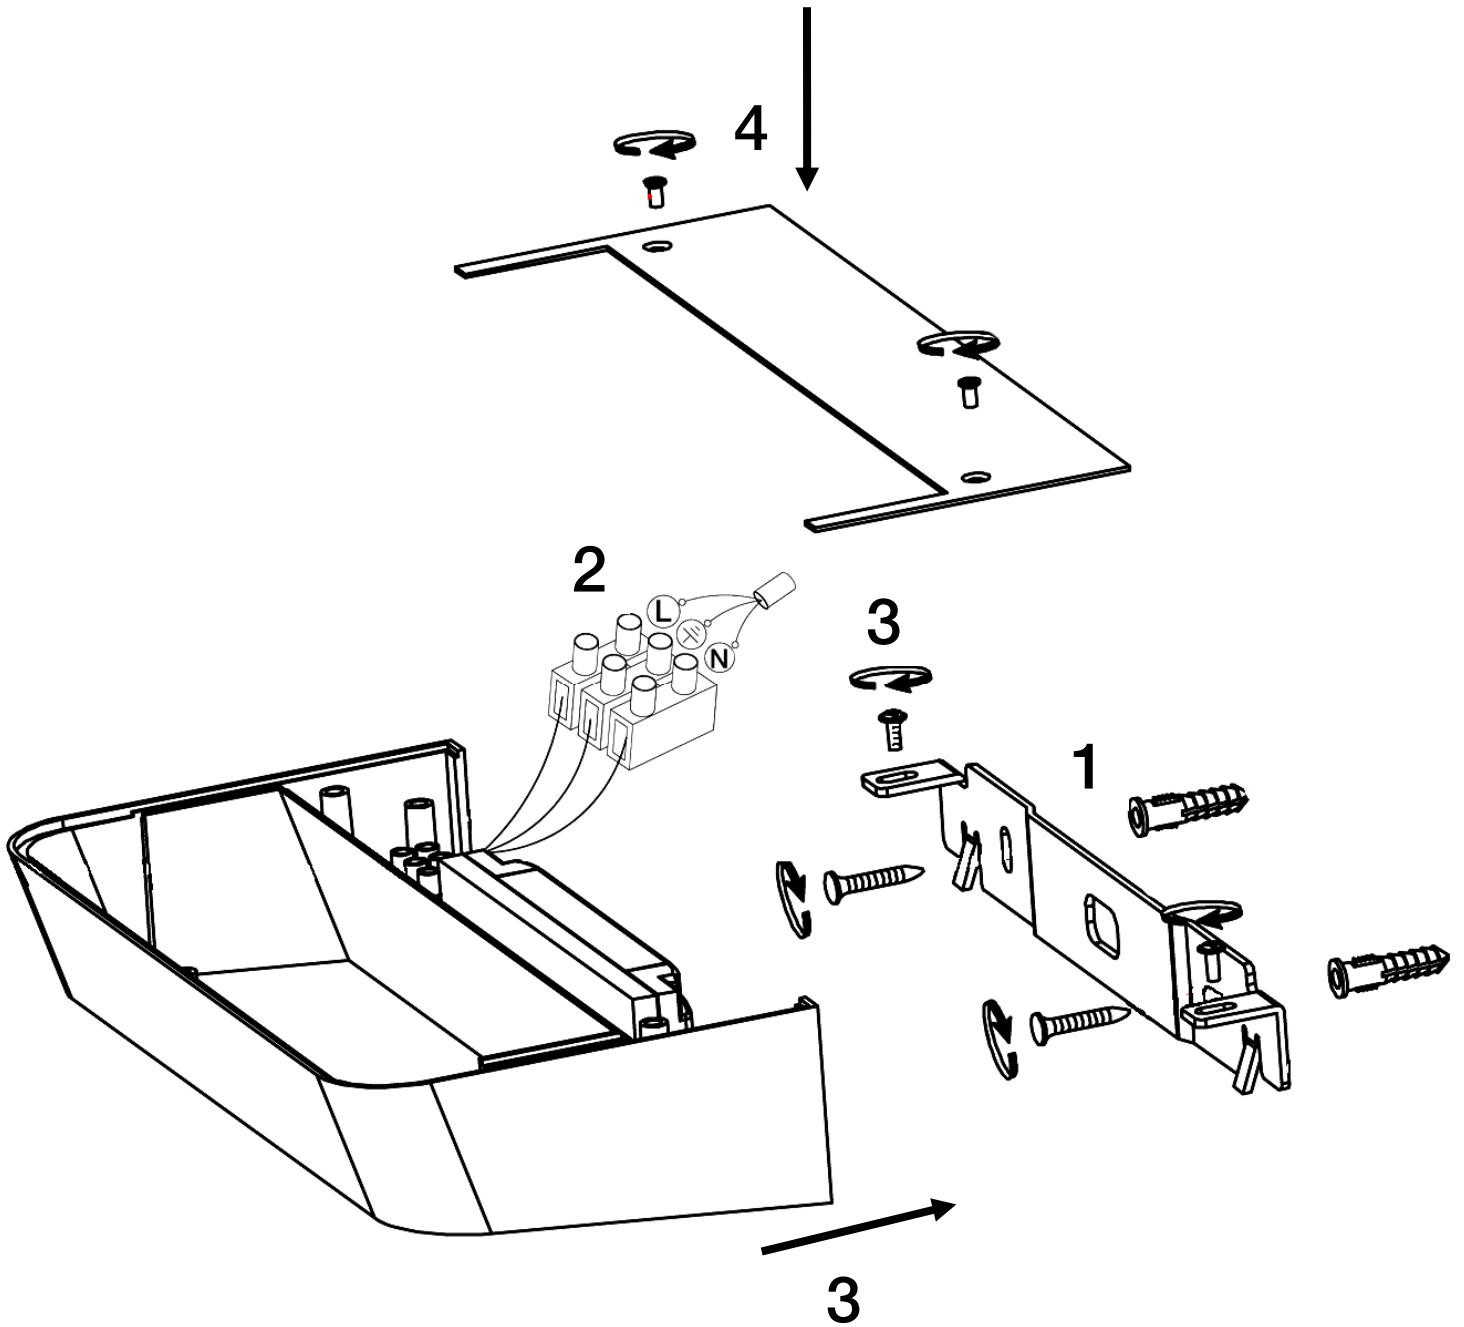

Schuller[®]

INSTRUCCIONES DE MONTAJE
ASSEMBLY AND INSTALLATION
ARTÍCULOS/ ITEMS: 860953

TIPO DE BOMBILLAS/ *LAMPS TYPE*: 1 x LED de 12W

Rev. 4.16