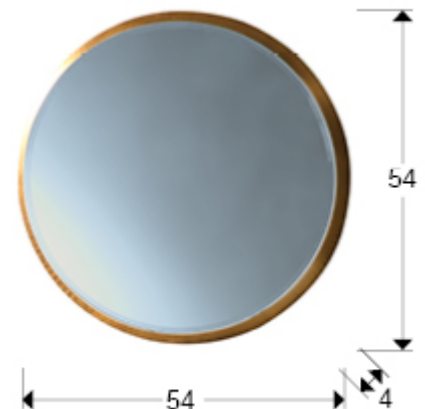

Aries

119122

Producto recomendado

Espejos con marco

Espejo redondo con base de 4 cm de DM acabado en PAN DE ORO. Luna biselada.

INFORMACIÓN GENERAL

Catálogo: M37 Mobiliario y Decoración
Página: 111
Código EAN: 8435435326579
Tipo: Espejos con marco
Colección: Aries

DIMENSIONES

∅ 54,0 \nearrow 4,0 cm
Peso: 4,5 Kg

DIMENSIONES CON EMBALAJE

Peso: 5,6 Kg
Volumen: 0,0450m³
Dimensiones: \leftrightarrow 60,0 \updownarrow 62,0 \nearrow 12,0 cm

INFORMACIÓN ADICIONAL

Material: Espejo, DM
Acabado: Pan de oro
Medidas de la luna: \leftrightarrow 50,0 \updownarrow 50,0 cm
Ancho del marco: 4,0 cm