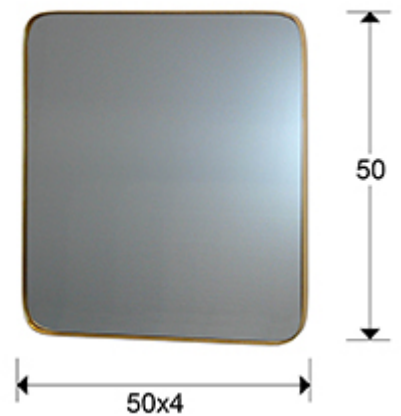

## Orio 127011

Espejos con marco

Espejo cuadrado con marco de DM acabado en PAN DE ORO.

### DIMENSIONES

Dimensiones: ↔ 50,0 ↓ 50,0 ↗ 4,0 cm  
Peso: 5,0 Kg

### DIMENSIONES CON EMBALAJE

Peso: 6,2 Kg  
Volumen: 0,0430m<sup>3</sup>  
Dimensiones: ↔ 59,0 ↓ 61,0 ↗ 12,0 cm

### INFORMACIÓN ADICIONAL

Material:Espejo, DM  
Acabado: Pan de oro  
Medidas de la luna: ↔ 49,5 ↓ 49,5 cm  
Ancho del marco: 0,5 cm