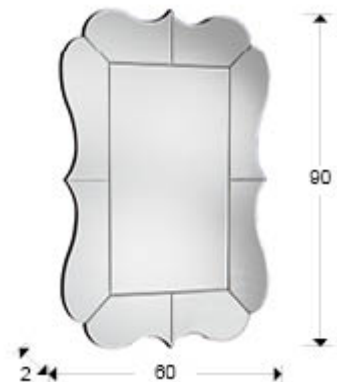

Celia

130963

Espejos de cristal

Espejo rectangular con marco formado por lunas biseladas. Trasera de DM acabado en color negro. Preparado para colgar en posición horizontal o vertical.

INFORMACIÓN GENERAL

Catálogo: M34 Mobiliario y Decoración
Página: 146
Código EAN: 8435435300531
Tipo: Espejos de cristal
Colección: Celia

DIMENSIONES

Dimensiones: ↔ 60,0 ↓ 90,0 ↘ 2,0 cm
Peso: 9,5 Kg

DIMENSIONES CON EMBALAJE

Peso: 11,0 Kg
Volumen: 0,0530m³
Dimensiones: ↔ 68,0 ↓ 98,0 ↘ 8,0 cm

INFORMACIÓN ADICIONAL

Material: Cristal, DM
Acabado: Espejo plata, lacado negro
Medidas de la luna: ↔ 34,5 ↓ 60,0 cm
Ancho del marco: 12,0 cm