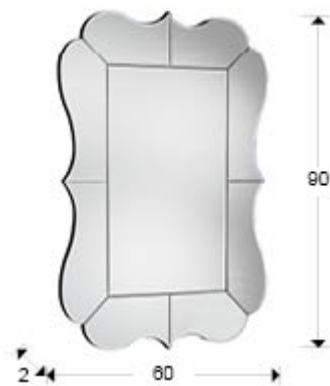

130963

Зеркала в рамах из стекла

Зеркало прямоугольное с фаской, рама из зеркал с фаской, установлено на основе из MDF чёрного цвета. Подготовлено для установки в горизонтальном или вертикальном положении.

ОБЩАЯ ИНФОРМАЦИЯ

Каталог: M34 Mobiliario y Decoración
Страница: 146
Код EAN: 8435435300531
Тип: Зеркала в рамах из стекла

РАЗМЕРЫ

Размеры: ↔ 60,0 ↓ 90,0 ↗ 2,0 cm
Вес: 9,5 Kg

РАЗМЕРЫ УПАКОВКИ

Вес: 11,0 Kg
Объём: 0,0530м³
Размеры: ↔ 68,0 ↓ 98,0 ↗ 8,0 cm

ДОПОЛНИТЕЛЬНАЯ ИНФОРМАЦИЯ

Материал: Glass, MDF
Покрытие: Silver mirror, black lacquer