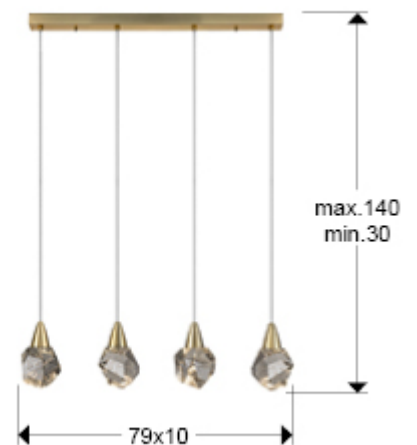

Aquaria

157155

Lámparas de techo

Lámpara de 4 luces LED, realizada en metal acabado oro mate. Tulipas poliédricas realizadas en cristal macizo con burbujas decorativas en su interior. Regulable en altura. 16W LED. 1800 lm. 3.000 K.

· Esta lámpara incluye TACOS DE VUELCO CON BALANCÍN, para mejorar la fijación a techo.

INFORMACIÓN GENERAL

Catálogo: i42 Iluminación
 Página: 171
 Código EAN: 8435435333485
 Tipo: Lámparas de techo
 Colección: Aquaria

DIMENSIONES

Dimensiones: ↔ 79,0 ↓ 19,0 ↗ 10,0 cm
 Altura instalada: 30,0/ máx. 140,0 cm
 Peso: 6,6 Kg

DIMENSIONES CON EMBALAJE

Peso: 7,4 Kg
 Volumen: 0,0380m³
 Dimensiones: ↔ 81,0 ↓ 25,0 ↗ 19,0 cm

INFORMACIÓN TÉCNICA

INFORMACIÓN ADICIONAL

Material: Metal, cristal.
Acabado: Oro mate, transparente.
Tiempo de montaje por el cliente: 10 min
Medidas de la pantalla/tulipa: ∅ 10,0 ↑ 12,0 cm
Florón (espacio para instalación): ↔ 74,0 ↓ 4,0 ↗ 6,0 cm