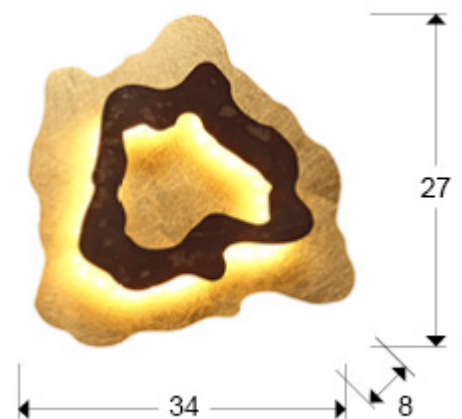

Halo 162272

Lámparas de pared

Aplicado realizado en metal acabado PAN DE ORO y acero COR-TEN marrón óxido. 11W LED. 635 lm. 3000 K.

INFORMACIÓN GENERAL

Catálogo: i42 Iluminación
Página: 114
Código EAN: 8435435330651
Tipo: Lámparas de pared
Colección: Halo

DIMENSIONES

Dimensiones: ↔ 34,0 ↓ 27,0 ↗ 8,0 cm
Peso: 1,0 Kg

DIMENSIONES CON EMBALAJE

Peso: 1,5 Kg
Volumen: 0,0200m³
Dimensiones: ↔ 42,0 ↓ 14,0 ↗ 34,0 cm

INFORMACIÓN TÉCNICA

Cifra IP: IP 20
Clase eléctrica: Class 1
Potencia máxima: 11W
Voltaje: 220/240 V
Frecuencia: 50/60 Hz
Flujo luminoso: 635 lm
Temperatura de color: 3.000 K
Vida media: 25.000 h
Factor de potencia: >0.52
CRI: >80

INFORMACIÓN ADICIONAL

Material: Metal.
Acabado: Óxido y PAN DE ORO,
Florón (espacio para instalación): ∅ 20,5 ↑ 4,5 cm