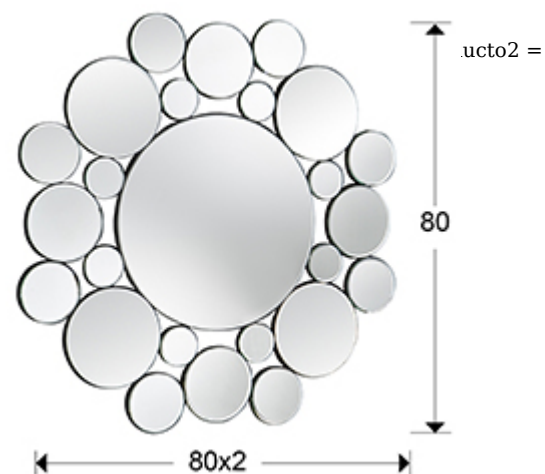

ОБЩАЯ ИНФОРМАЦИЯ

Каталог: M34 Mobiliario y Decoración

Страница: 147

Код EAN: 8435435301323

Тип: No se ha podido ejecutar la sentencia SQL: SELECT descripcionru FROM

РАЗМЕРЫ

Размеры: ↔ 80,0 ↓ 80,0 ↗ 2,0 cm
 Вес: 8,5 Kg

РАЗМЕРЫ УПАКОВКИ

Вес: 10,2 Kg
 Объём: 0,0650м³
 Размеры: ↔ 88,0 ↓ 87,5 ↗ 8,5 cm

ДОПОЛНИТЕЛЬНАЯ ИНФОРМАЦИЯ

Материал: Glass, MDF
Покрытие: Silver mirror, black lacquer