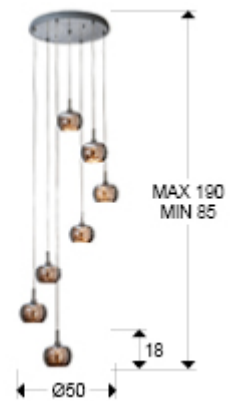

193453D

>>MODELO ANULADO

Este producto utiliza un dimer y un mando a distancia por radiofrecuencia..Disponble versión a 110v. ·Incluye 7 G9 LED 4.5W. DIMABLE

## DIMENSIONES

Dimensiones: Ø 50,0 ↑ 170,0 cm  
Altura instalada: 85,0/ máx. 190,0 cm  
Peso: 5,5 Kg

## DIMENSIONES CON EMBALAJE

Peso: 6,9 Kg  
Volumen: 0,0640m<sup>3</sup>  
Dimensiones: ↔ 51,0 ↑ 26,0 ↗ 48,0 cm

## INFORMACIÓN ADICIONAL

Material: Metal y cristal  
Acabado: Cromado, espejado y transp.te.  
Tiempo de montaje por el cliente: 7 min  
Medidas de la pantalla/tulipa: Ø 13,0 ↑ 9,5 cm  
Florón (espacio para instalación): Ø 42,0 ↑ 4,0 cm  
Color del cable: transparente