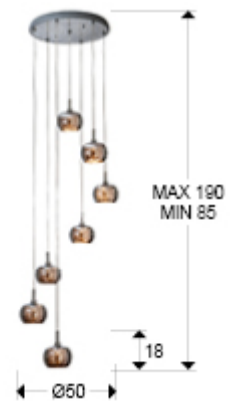

Arián 193453D

Lámparas de techo

Lámpara de 7 luces, realizada en acero acabado brillo. Tulipas de cristal espejado con tiras de cuentas de cristal en el interior. DIMABLE. Incluye mando a distancia.

Este producto utiliza un dimer y un mando a distancia por radiofrecuencia. Incluye 7 G9 LED 4.5W. DIMABLE

INFORMACIÓN GENERAL

Catálogo: I38 Iluminación
Página: 243
Código EAN: 8435435323653
Tipo: Lámparas de techo
Colección: Arián

DIMENSIONES

Dimensiones: Ø 50,0 ↑ 170,0 cm
Altura instalada: 85,0/ máx. 190,0 cm
Peso: 5,5 Kg

DIMENSIONES CON EMBALAJE

Peso: 6,9 Kg
Volumen: 0,0640m³
Dimensiones: ↔ 51,0 ↓ 26,0 ↗ 48,0 cm

INFORMACIÓN TÉCNICA

Clase energética: A+
Cifra IP: IP 20
Clase eléctrica: Class 1
Potencia máxima: 7x42W
Voltaje: 220/240 V
Frecuencia: 50 Hz
Flujo luminoso: 3.290 lm
Dimable: SI
Regulación: CONTROL REMOTO

INFORMACIÓN ADICIONAL

Material: Metal y cristal
Acabado: Cromado, espejado y transparente.
Tiempo de montaje por el cliente: 7 min
Medidas de la pantalla/tulipa: \varnothing 13,0 \updownarrow 9,5 cm
Florón (espacio para instalación): \varnothing 42,0 \updownarrow 4,0 cm
Color del cable: transparente