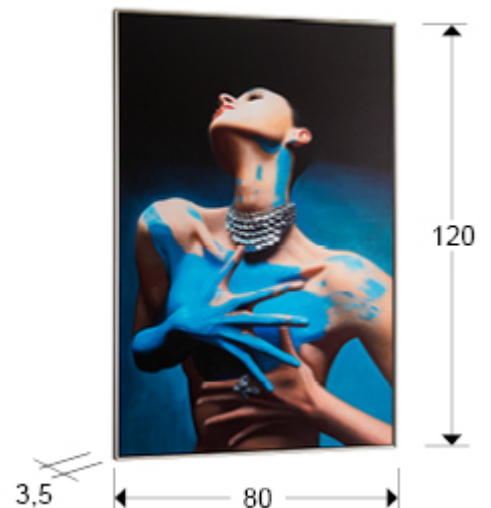

Alma

211581

Quadri

Stampa di busto femminile su tela. Cornice rifinita in color nero satinato e argento.

INFORMAZIONI GENERALI

Catalogo: M41 Mobiliario y Decoración
Pagina: 60
Codice EAN: 8435435330538
Tipo: Quadri
Collezione: Alma

DIMENSIONI

Dimensioni: ↔ 80,0 ↓ 120,0 ↗ 3,5 cm
Peso: 2,6 Kg

DIMENSIONI CON IMBALLAGGIO

Peso: 4,7 Kg
Volume: 0,0810m³
Dimensioni: ↔ 86,0 ↓ 125,0 ↗ 7,5 cm

INFORMAZIONI AGGIUNTIVE

Materiale: Printed canvas, MDF frame
Rifinitura: Printed, silver and black frame