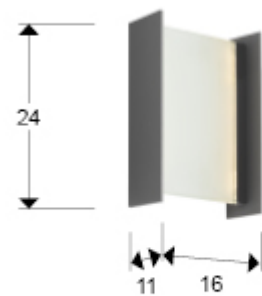

Matia 216324

Iluminación exterior

Lámpara de pared para exterior. Realizada en aluminio fundido en acabado gris oscuro. Difusor: lamina de cristal matizado de 12mm. Índice protección: IP65. 18W LED, 570 lm, 3.000 K.

INFORMACIÓN GENERAL

Código EAN: 8435435337261
Tipo: Iluminación exterior
Colección: Matia

DIMENSIONES

Dimensiones: ↔ 17,0 ↓ 25,0 ↗ 9,0 cm
Peso: 2,2 Kg

DIMENSIONES CON EMBALAJE

Peso: 2,3 Kg
Volumen: 0,0050m³
Dimensiones: ↔ 18,0 ↓ 27,0 ↗ 10,0 cm

INFORMACIÓN ADICIONAL

Material: Aluminio, cristal
Acabado: Gris oscuro, opal
Medidas de la pantalla/tulipa: ↔ 13,3 ↓ 25,0 ↗ 1,2 cm
Florón (espacio para instalación): ↔ 15,8 ↓ 7,0 ↗ 4,2 cm